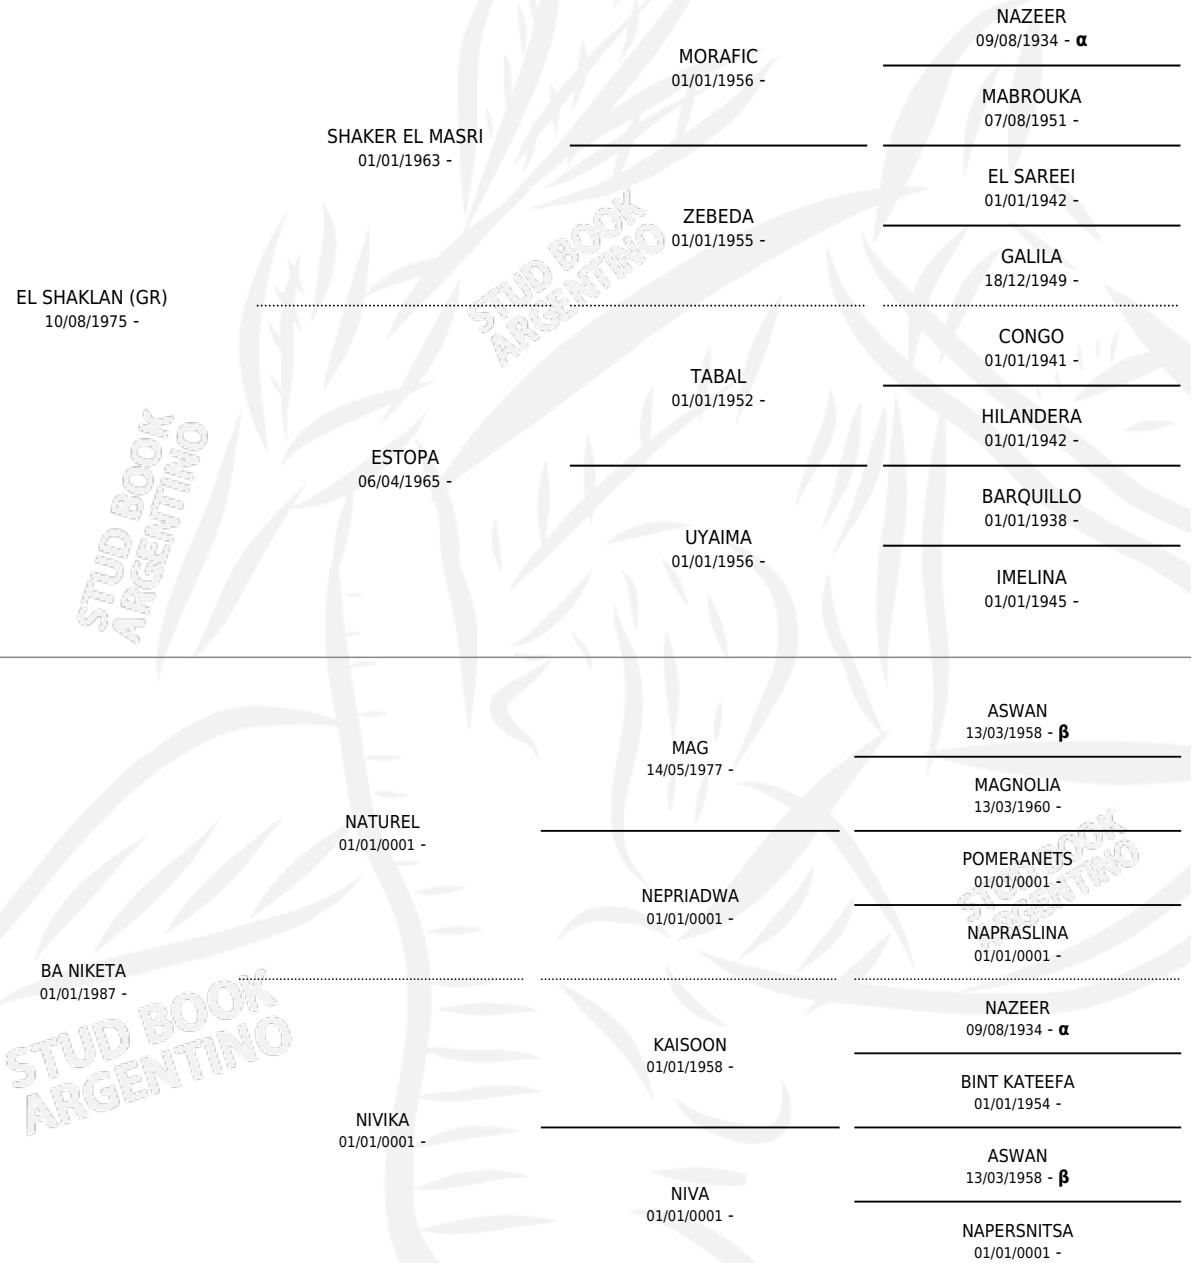

BAHRAT NA (BR)

por EL SHAKLAN (GR) y BA NIKETA por NATUREL

PEDIGREE

Brasil · Hembra · Tordillo · AP · 14/02/1993
Familia · Volumen web

ESTADO

TIPIFICACIÓN SANGUÍNEA	✓
TIPIFICACIÓN POR ADN	X
PASAPORTE	X
IDENTIFICACIÓN POR MICROCHIP	X
REPRODUCTOR	✓

Lugar de nacimiento: Brasil

Criador: Extranjero

~

HIJOS

	MACHOS	HEMBRAS
3 NACIERON	0	3
SIN ACTUACIONES		

INBREEDING : α, β

EXPORTACIÓN / IMPORTACIÓN

FECHA	MOVIMIENTO	PAÍS
26/07/2000	EXPORTADO	BRASIL

~

SERVICIOS

Servicios **4** / Nacimientos **3** / Efectividad **75.00%**

PADRILLO	PRODUCTO	CRIADOR	1ER SERVICIO	ÚLTIMO SERVICIO
LUMIAR YORK (BR)	FL LUNA BLANCA (H T, 09/09/1999)	SIN DATO	05/10/1998	07/10/1998
LUMIAR YORK (BR)	Ø		07/10/1997	12/12/1997
LUMIAR YORK (BR)	FL SENSACION (H T, 25/09/1997)	SIN DATO	28/10/1996	28/10/1996
MY FERRARI	FL CAMPANERA (H A, 17/10/1996)	SIN DATO	19/11/1995	19/11/1995