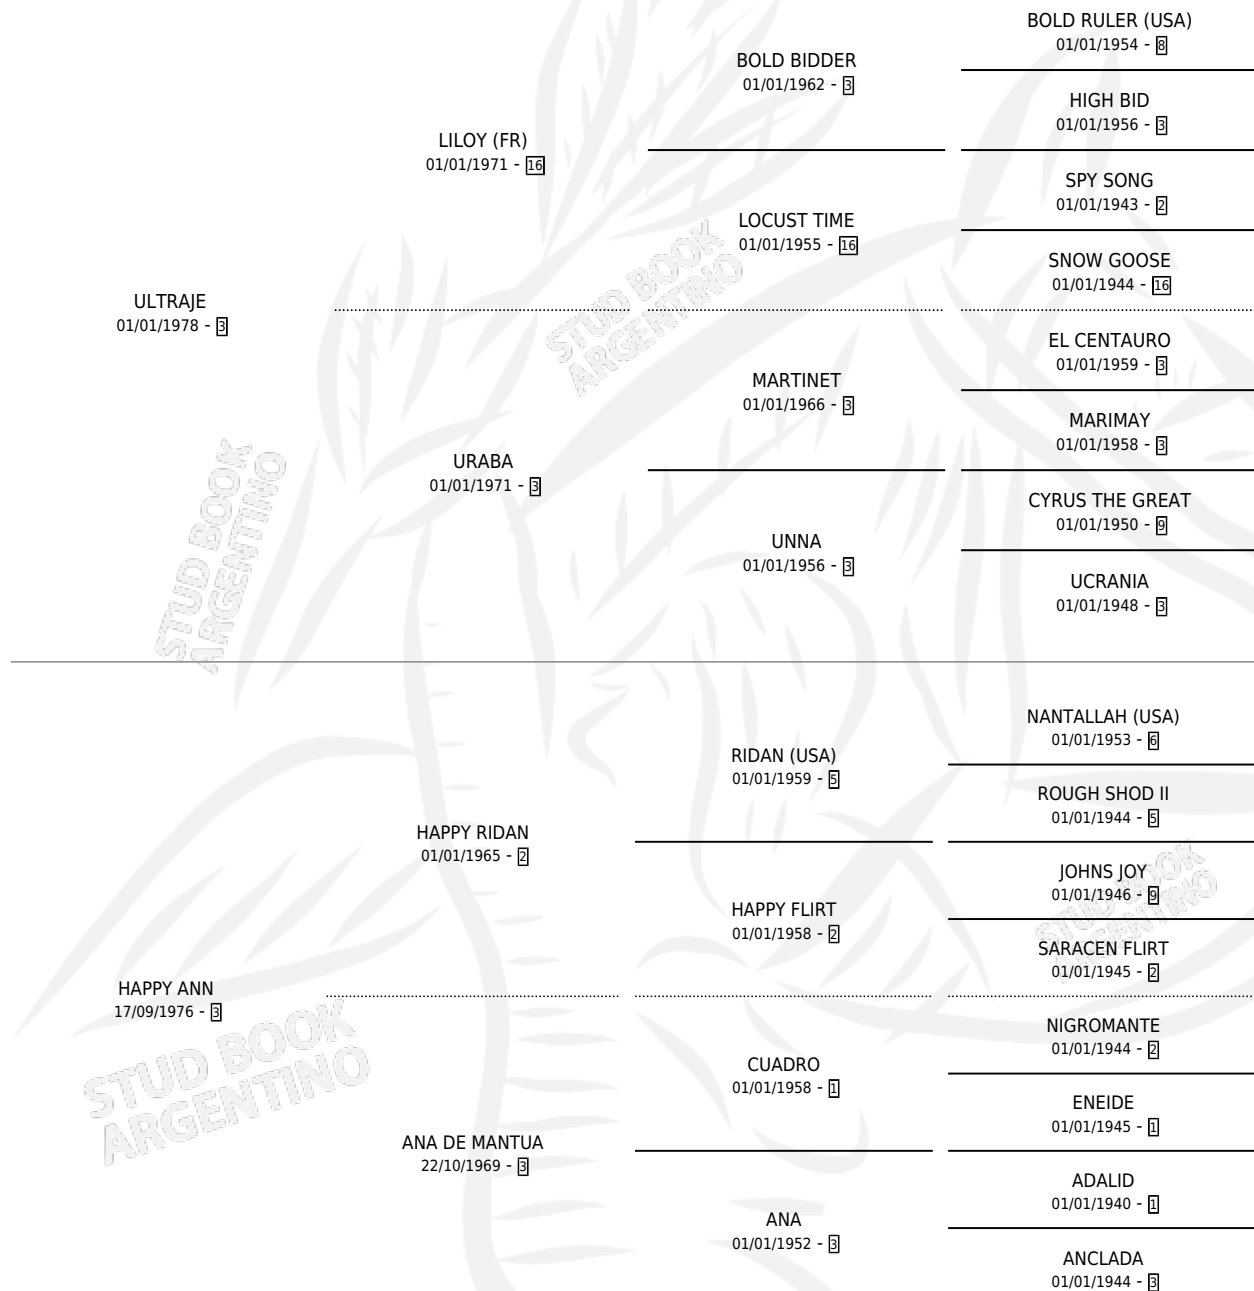

HAPPY SWEET

por **ULTRAJE** y **HAPPY ANN** por **HAPPY RIDAN**

Argentina · Macho · Zaino Doradillo · SP · 08/10/1994
Familia 3-m · Volumen 35

ESTADO

TIPIFICACIÓN SANGUÍNEA	X
TIPIFICACIÓN POR ADN	X
PASAPORTE	X
IDENTIFICACIÓN POR MICROCHIP	X
REPRODUCTOR	X

Lugar de nacimiento: Campo particular

Criador: Sin dato

PEDIGREE

CAMPAÑA

Solo carreras oficiales de Argentina

POR EDAD

EDAD	CC	1°	2°	3°	4°	5°	NP	CLC	CLG	CLCG1	CLGG1	IMPORTE	GANANCIA / CC
3 AÑOS	5	0	0	0	0	0	5	0	0	0	0	\$0	\$0
4 AÑOS	3	0	0	0	0	0	3	0	0	0	0	\$0	\$0
TOTALES	8	0	0	0	0	0	8	0	0	0	0	\$0	\$0
%		0.0%	0.0%	0.0%	0.0%	0.0%	100%	0.0%	0.0%	0.0%	0.0%		