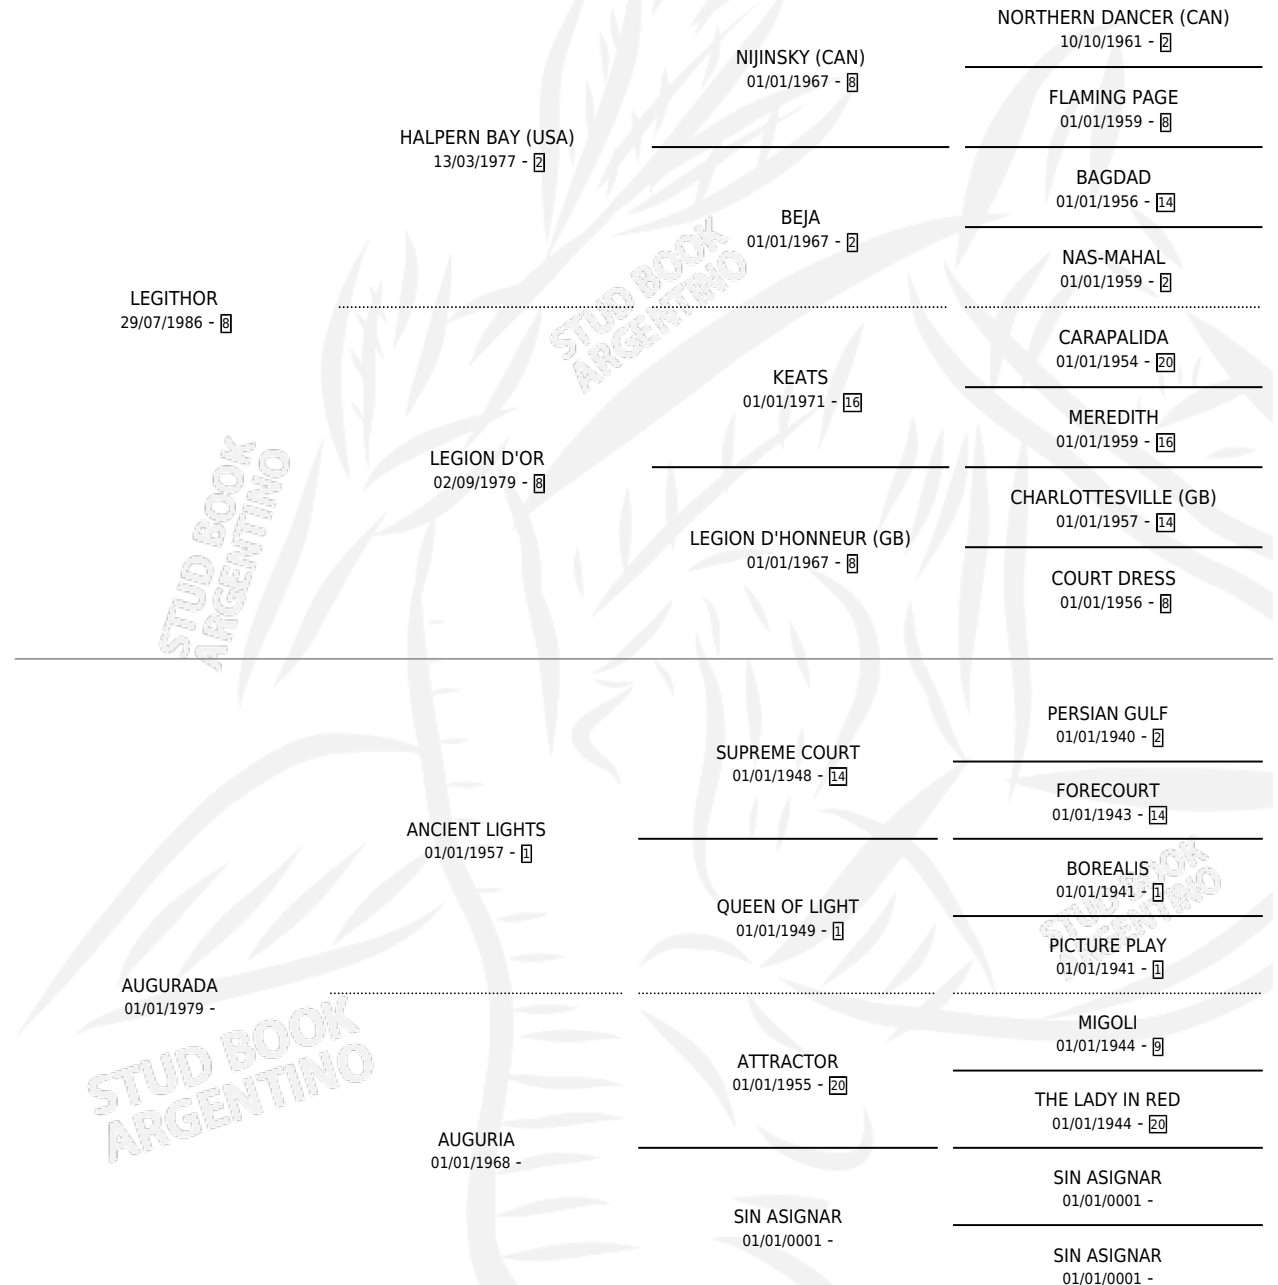

LEGIRADA

por LEGITHOR y AUGURADA por ANCIENT LIGHTS

Argentina · Hembra · Zaino · SP · 25/09/1994
Familia · Volumen 35

ESTADO

TIPIFICACIÓN SANGUÍNEA	X
TIPIFICACIÓN POR ADN	X
PASAPORTE	X
IDENTIFICACIÓN POR MICROCHIP	X
REPRODUCTOR	X

Lugar de nacimiento: Loma Chica

Criador: Loma Chica

PEDIGREE

LEGIRADA

Datos oficiales del Stud Book Argentino

Documento generado el 03/05/2026

studbook.org.ar