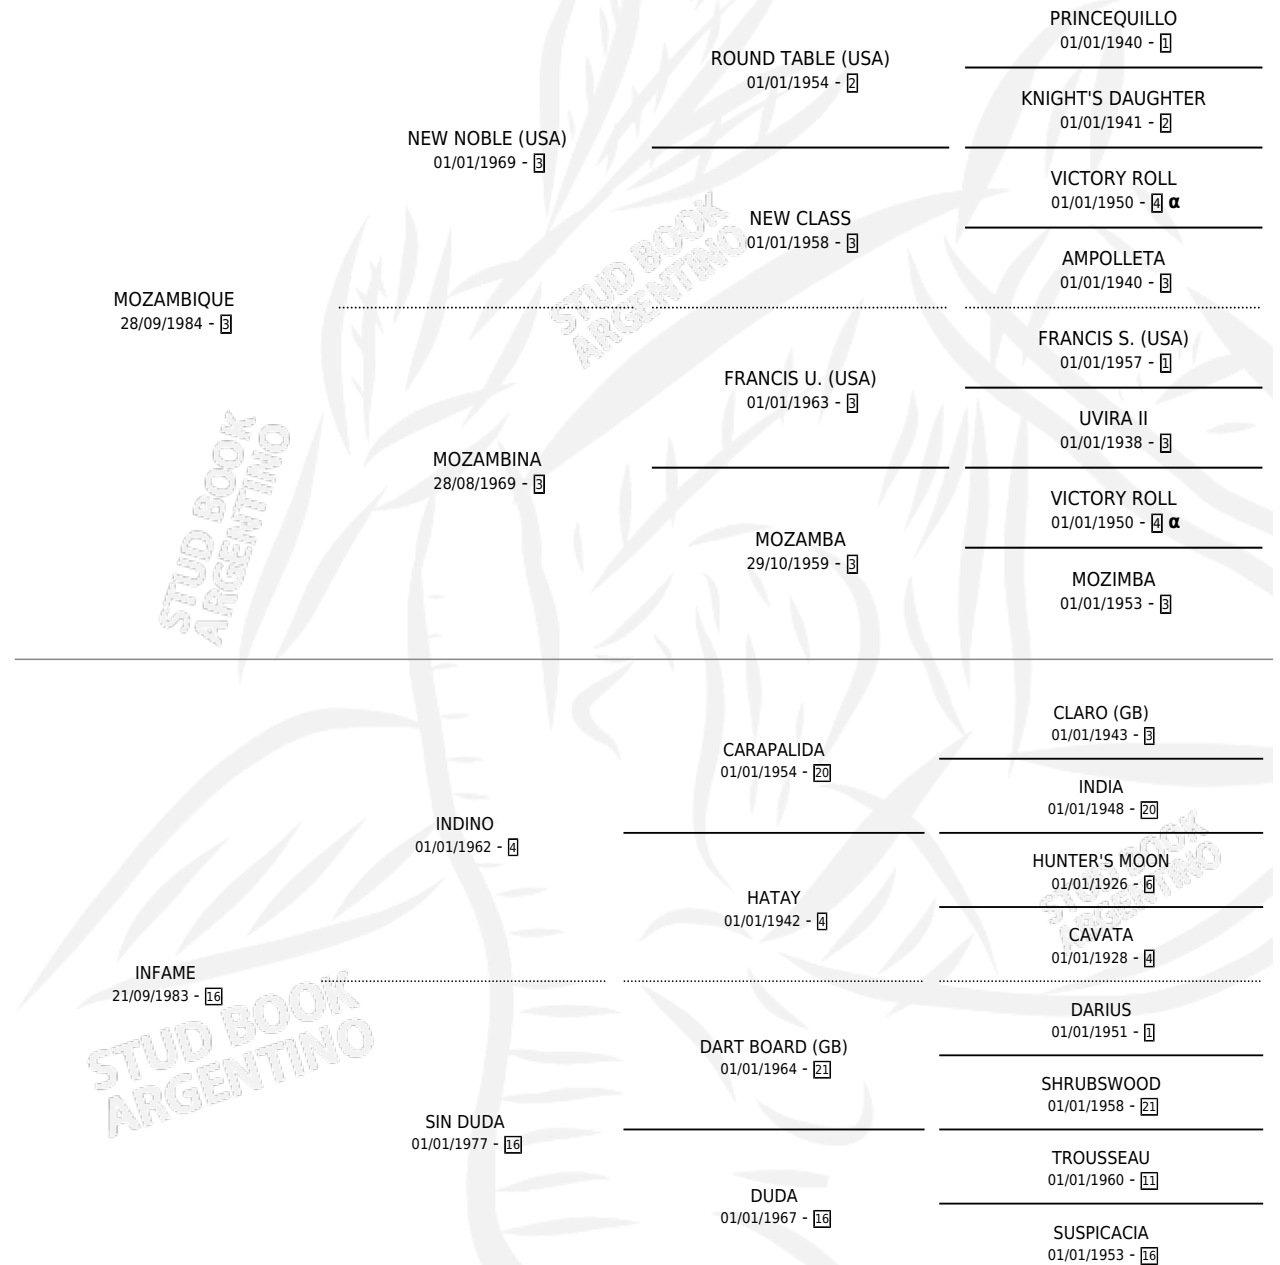

MOZA MACA

por **MOZAMBIQUE** y **INFAME** por **INDINO**

Argentina · Hembra · Zaino · SP · 31/08/1994
Familia 16-e · Volumen 35

ESTADO

TIPIFICACIÓN SANGUÍNEA	✓
TIPIFICACIÓN POR ADN	X
PASAPORTE	X
IDENTIFICACIÓN POR MICROCHIP	X
REPRODUCTOR	✓

Lugar de nacimiento: Gure Belcha

Criador: Urruti Alfredo Edelmiro

~

HIJOS

	MACHOS	HEMBRAS
1 NACIERON	1	0
SIN ACTUACIONES		

PEDIGREE

INBREEDING : α

S