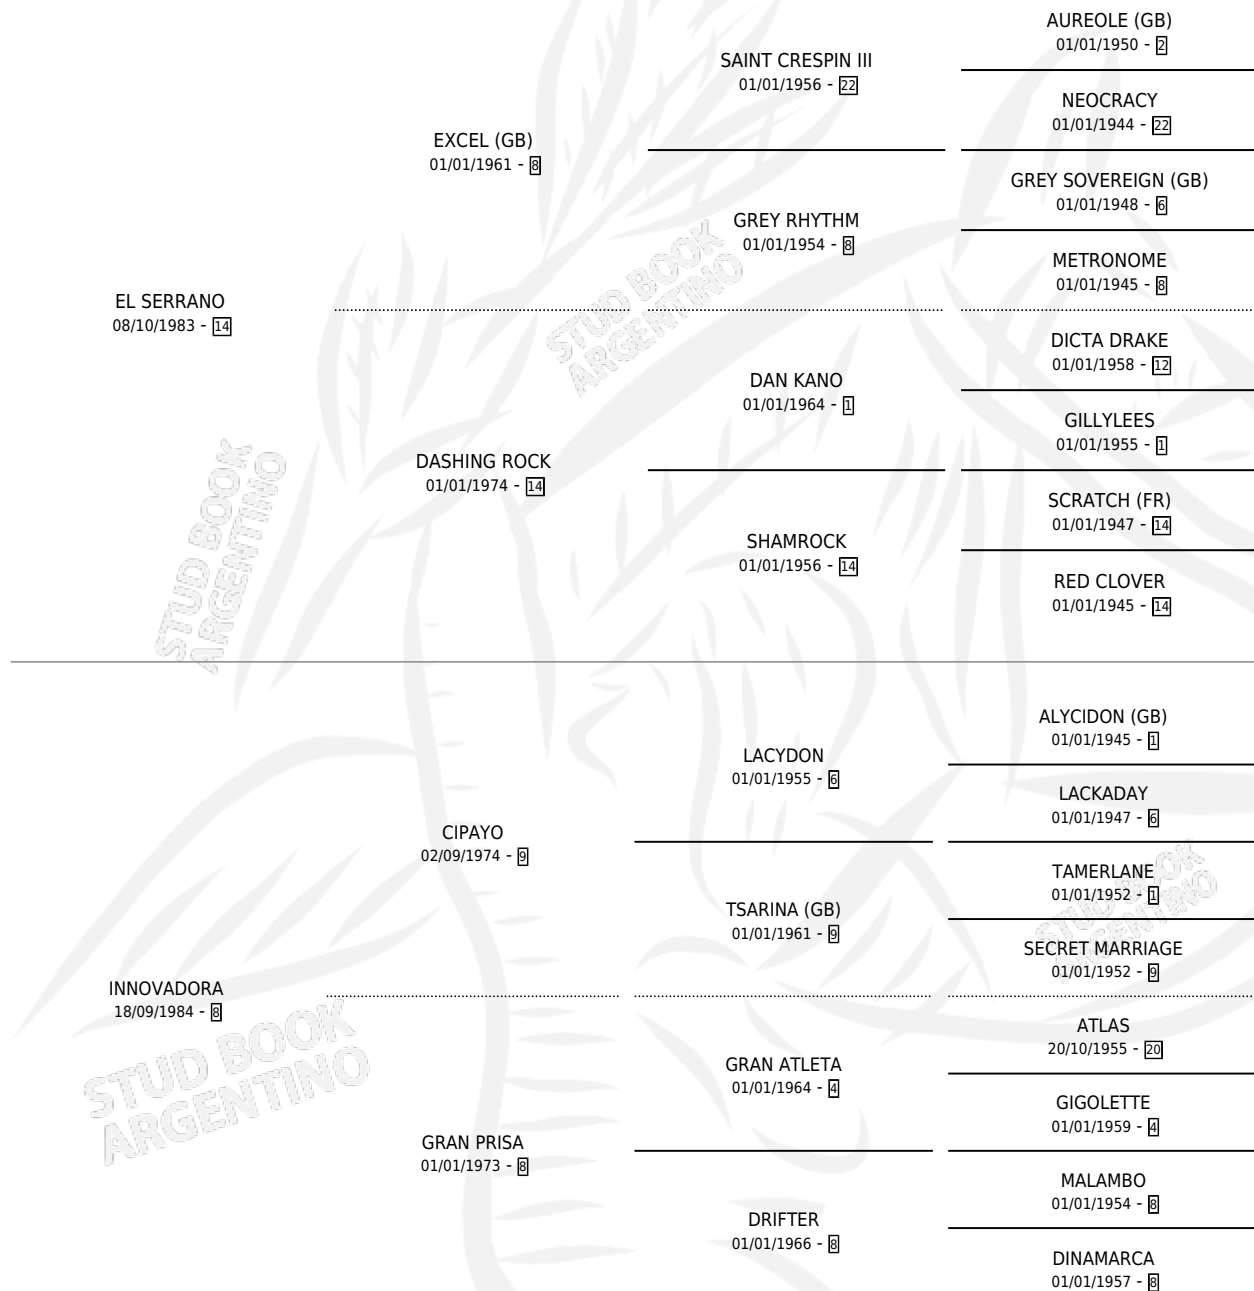

ARFA

por **EL SERRANO** y **INNOVADORA** por **CIPAYO**

Argentina · Hembra · Alazan · SP · 12/09/1994
Familia 8-i · Volumen 35

ESTADO

TIPIFICACIÓN SANGUÍNEA	X
TIPIFICACIÓN POR ADN	X
PASAPORTE	X
IDENTIFICACIÓN POR MICROCHIP	X
REPRODUCTOR	X

Lugar de nacimiento: La Irenita

Criador: Sin dato

PEDIGREE

ARFA

Datos oficiales del Stud Book Argentino

Documento generado el 05/05/2026

studbook.org.ar