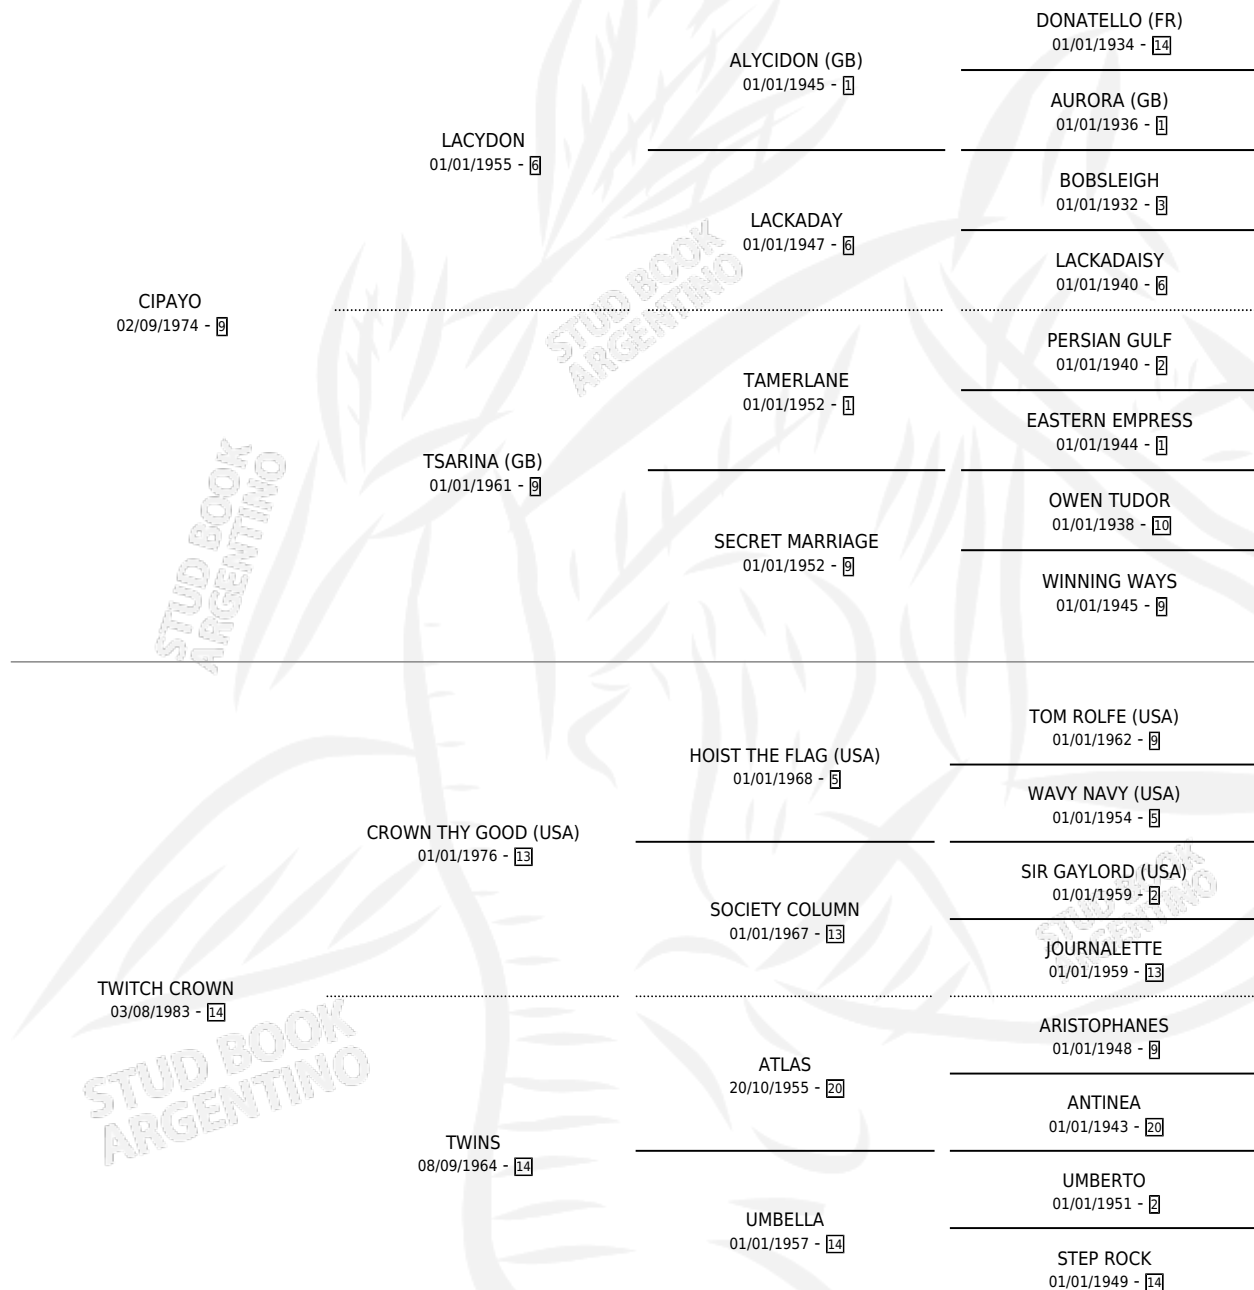

MASCARA URBANA

por CIPAYO y TWITCH CROWN por CROWN THY GOOD (USA)

Argentina · Hembra · Zaino · SP · 10/09/1994
Familia 14-c · Volumen 35

ESTADO

TIPIFICACIÓN SANGUÍNEA	✓
TIPIFICACIÓN POR ADN	✓
PASAPORTE	X
IDENTIFICACIÓN POR MICROCHIP	X
REPRODUCTOR	✓

Lugar de nacimiento: La Irenita
Criador: Sin dato

~

HIJOS

	MACHOS	HEMBRAS
8 NACIERON	3	5
3 CORRIERON	1	2

SIN ACTUACIONES

PEDIGREE