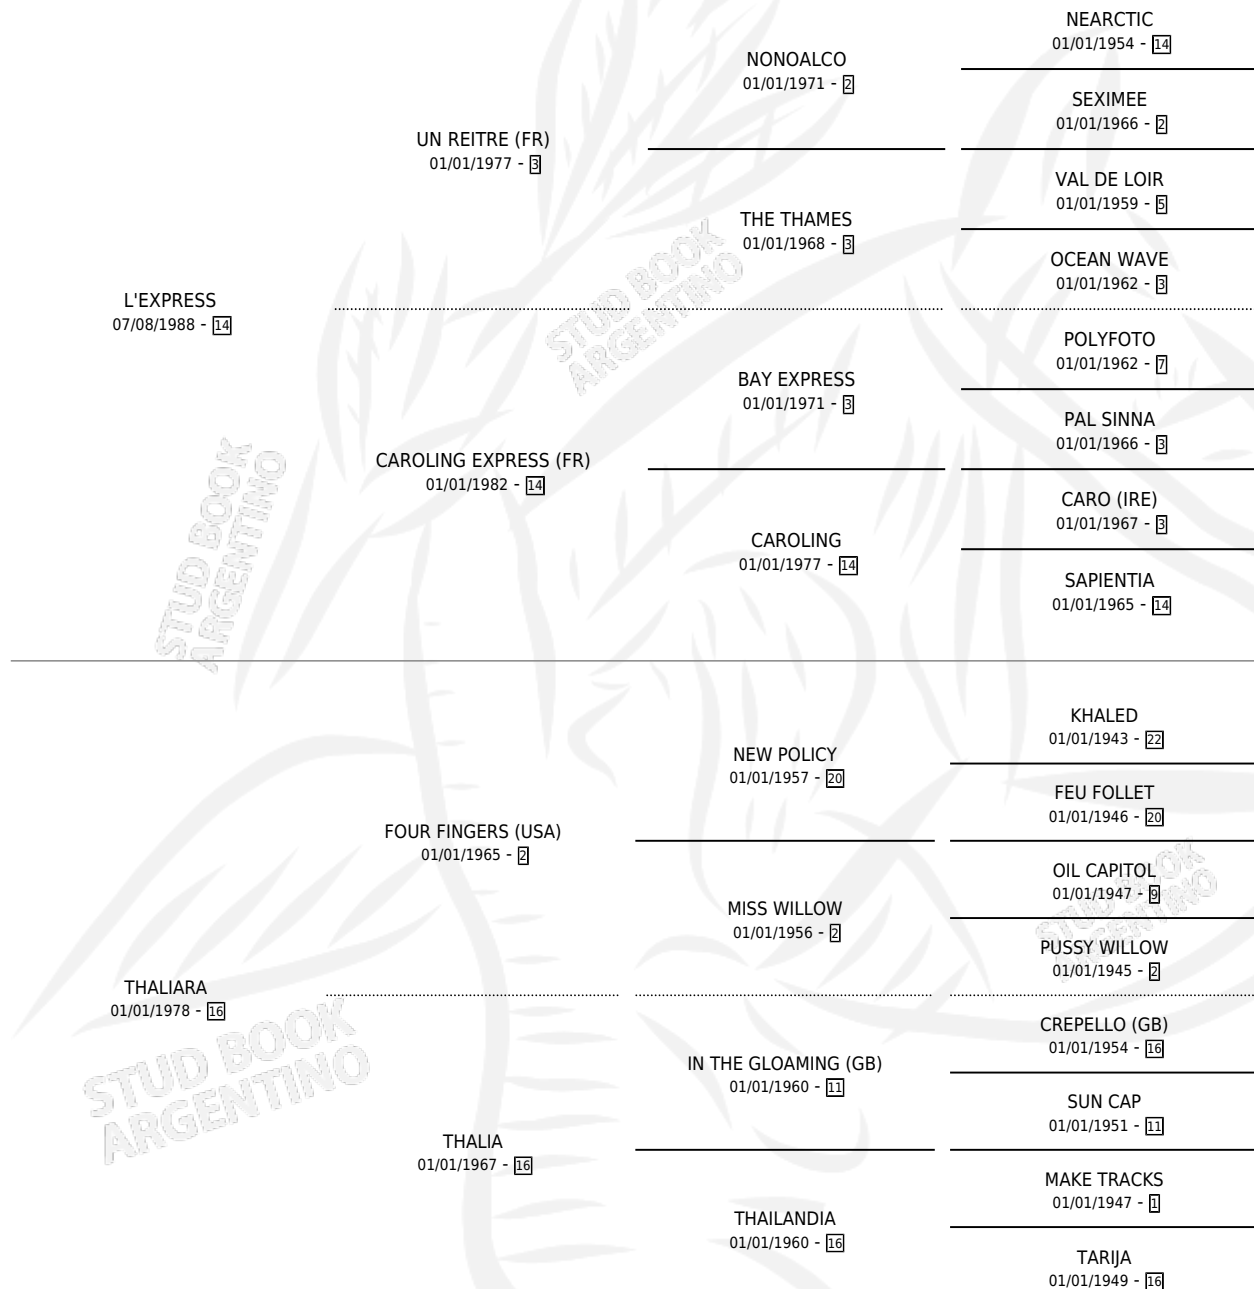

EXPRESS TAHO

por L'EXPRESS y THALIARA por FOUR FINGERS (USA)

Argentina · Hembra · Alazan · SP · 27/09/1994
Familia 16-f · Volumen 35

ESTADO

TIPIFICACIÓN SANGUÍNEA	X
TIPIFICACIÓN POR ADN	X
PASAPORTE	X
IDENTIFICACIÓN POR MICROCHIP	X
REPRODUCTOR	X

Lugar de nacimiento: La Tahona

Criador: La Tahona

PEDIGREE