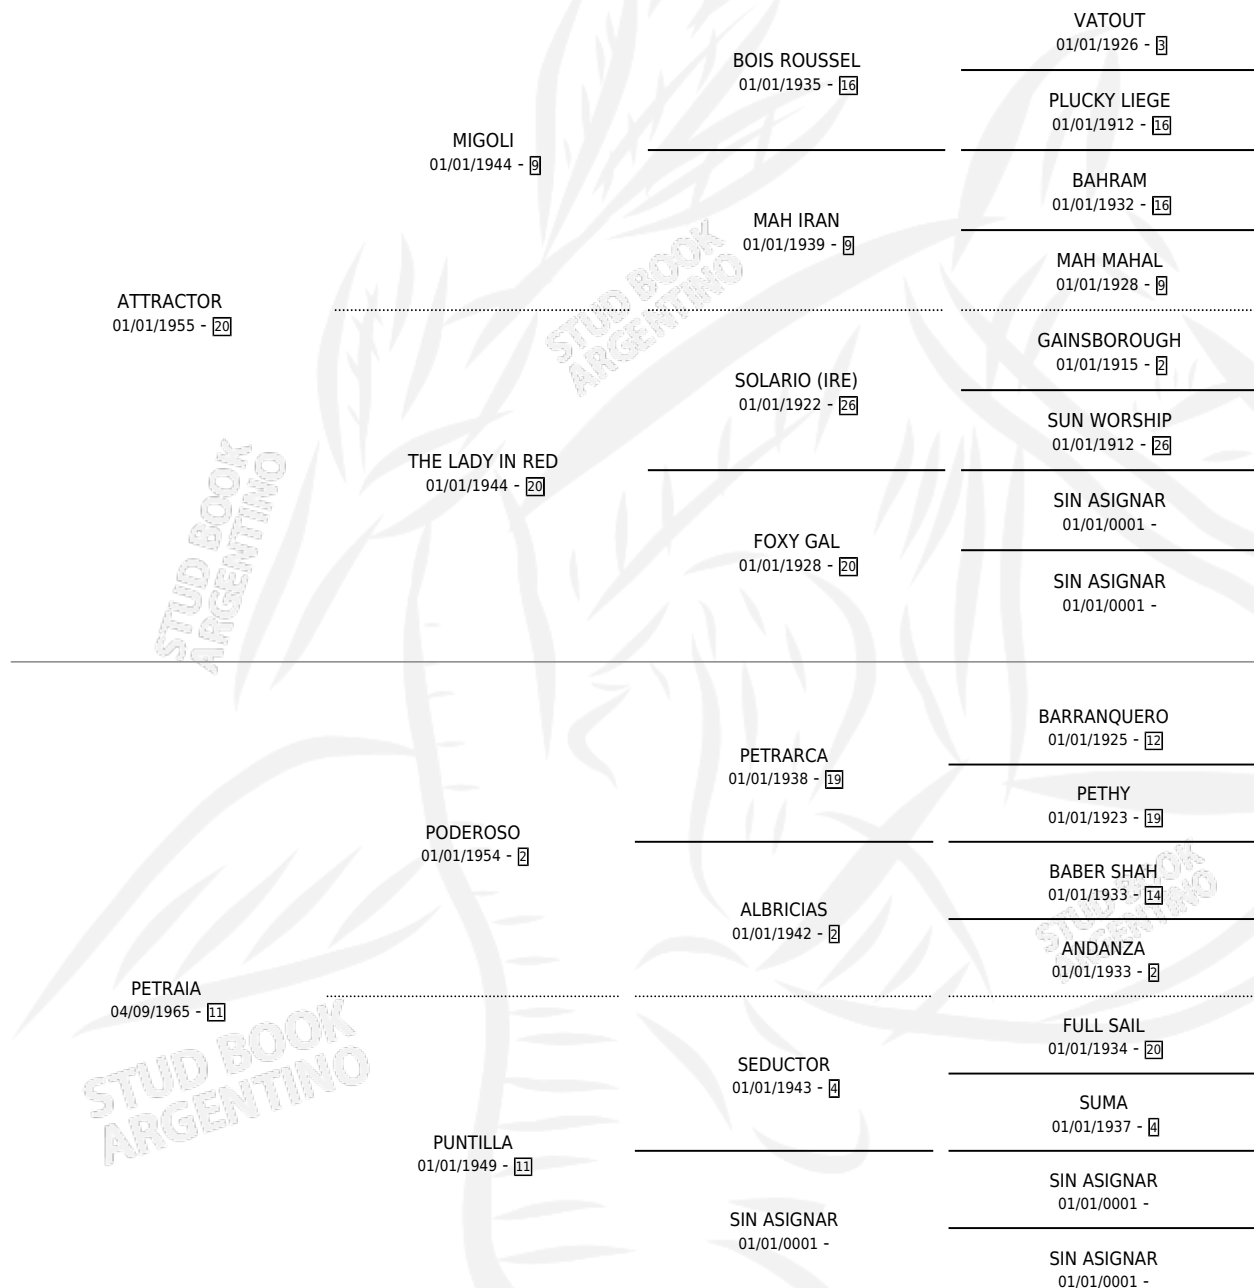

# ALBISOLA

por **ATTRACTOR** y **PETRAIA** por **PODEROSO**

Argentina · Hembra · Zaino Doradillo · SP · 18/09/1972  
Familia 11-a · Volumen 28

## ESTADO

|                              |   |
|------------------------------|---|
| TIPIFICACIÓN SANGUÍNEA       | ✓ |
| TIPIFICACIÓN POR ADN         | X |
| PASAPORTE                    | X |
| IDENTIFICACIÓN POR MICROCHIP | X |
| REPRODUCTOR                  | ✓ |

**Lugar de nacimiento:** Campo particular

**Criador:** Alvarez Roberto

~

## PEDIGREE

S

cimientos 5 / Efectividad 38.46%

| PADRILLO           | PRODUCTO  | CRIADOR        | 1ER SERVICIO | ÚLTIMO SERVICIO |
|--------------------|---|----------------|--------------|-----------------|
| PORTEÑO VIEJO      | ∅   |                | 17/12/1996   | 21/12/1996      |
| <b>ALBISOLA</b>    | LINFATICO (M A, 17/09/1995)                           | SIN DATO       | 22/09/1994   | 24/09/1994      |
| G'DAY MATE (USA)   | LA FLORENSE (H Z, 15/07/1994)                         | LUCERO DEL SUR | 08/08/1993   | 10/08/1993      |
| G'DAY MATE (USA)   | ∅   |                | 08/09/1992   | 12/09/1992      |
| NOBLE QUILLO (USA) | NOBLE ARGELINA (H Z, 31/08/1992)                      | LUCERO DEL SUR | 25/09/1991   | 29/09/1991      |
| NOBLE QUILLO (USA) | GAZELLES (H Z, 16/09/1991)                            | LUCERO DEL SUR | 04/10/1990   | 08/10/1990      |
| NOBLE QUILLO (USA) | ∅   |                | 01/11/1989   | 03/11/1989      |
| NUTHATCH (IRE)     | ∅   |                | 14/11/1988   | 18/11/1988      |
| BULLIANTE          | ∅   |                | 12/08/1987   | 09/12/1987      |
| BULLIANTE          | ∅   |                | 23/08/1986   | 23/12/1986      |
| BULLIANTE          | ∅   |                | 11/10/1985   | 12/10/1985      |
| MINUCIOSO          | ∅   |                |              |                 |
| KALJERRY           | KALGRONCHO (M Z, 28/10/1984)<br>•MURIÓ EL 04/12/1988• | SIN DATO       |              |                 |