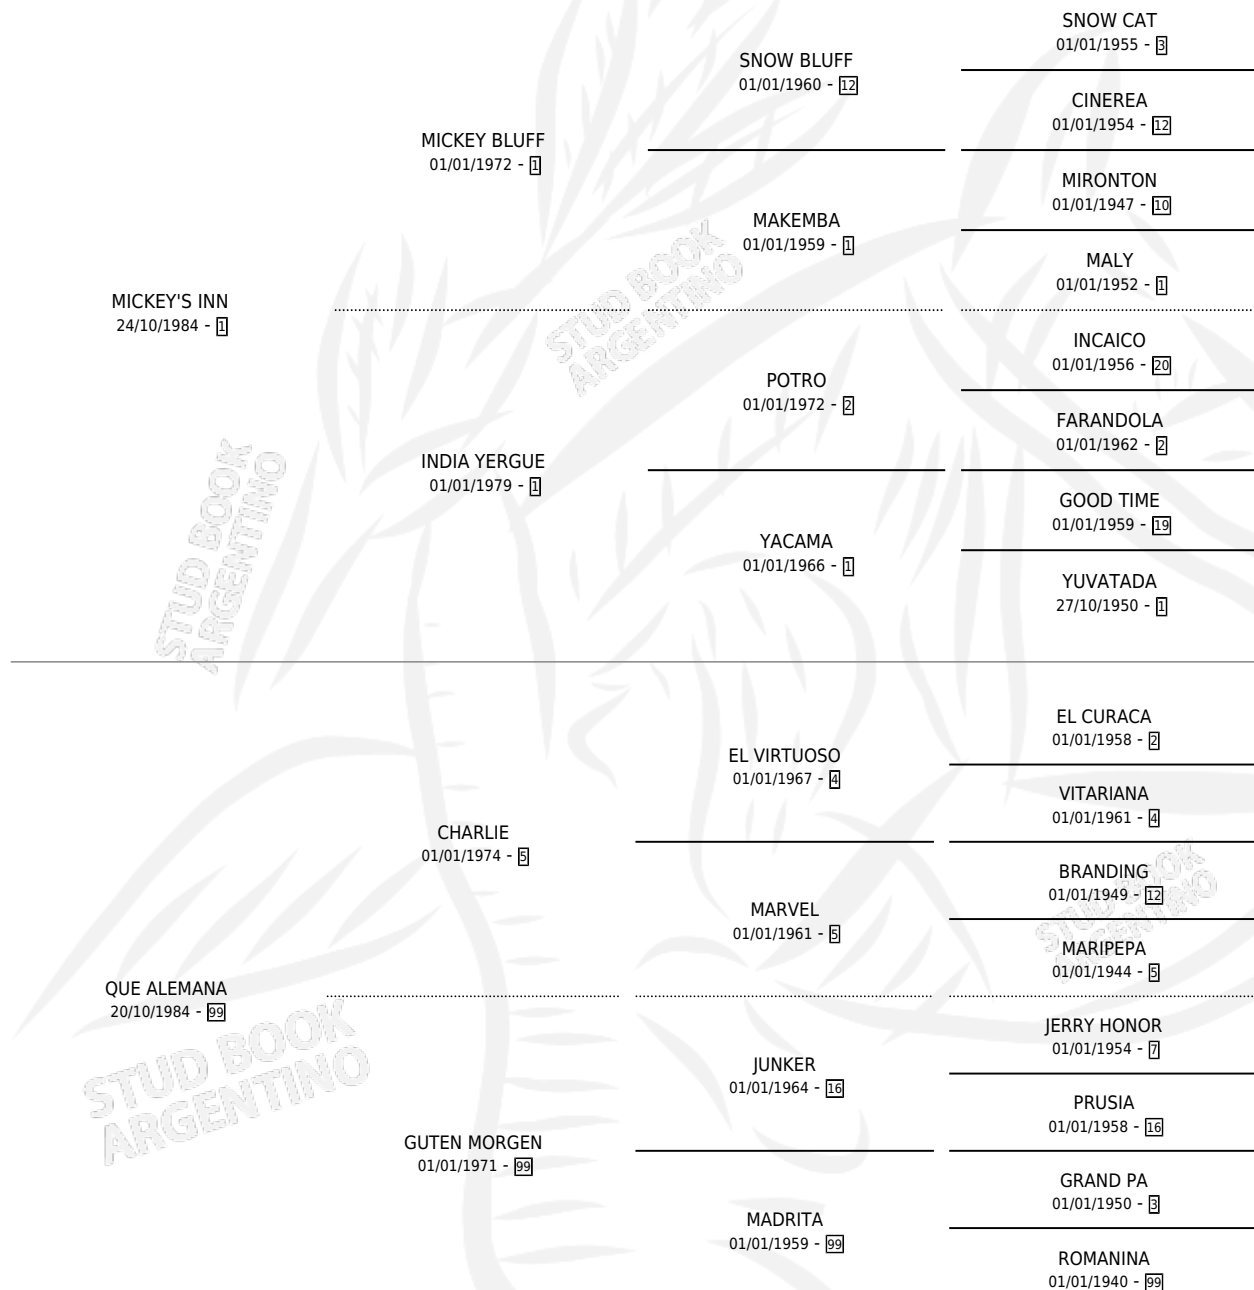

TINCHO INN

por MICKEY'S INN y QUE ALEMANA por CHARLIE

Argentina · Macho · Alazan · SP · 14/09/1994
Familia 99 · Volumen 35

ESTADO

TIPIFICACIÓN SANGUÍNEA	X
TIPIFICACIÓN POR ADN	X
PASAPORTE	X
IDENTIFICACIÓN POR MICROCHIP	X
REPRODUCTOR	X

Lugar de nacimiento: Maria Luisa

Criador: Hongay Horacio Hector

PEDIGREE

TINCHO INN

Datos oficiales del Stud Book Argentino

Documento generado el 11/06/2026

studbook.org.ar