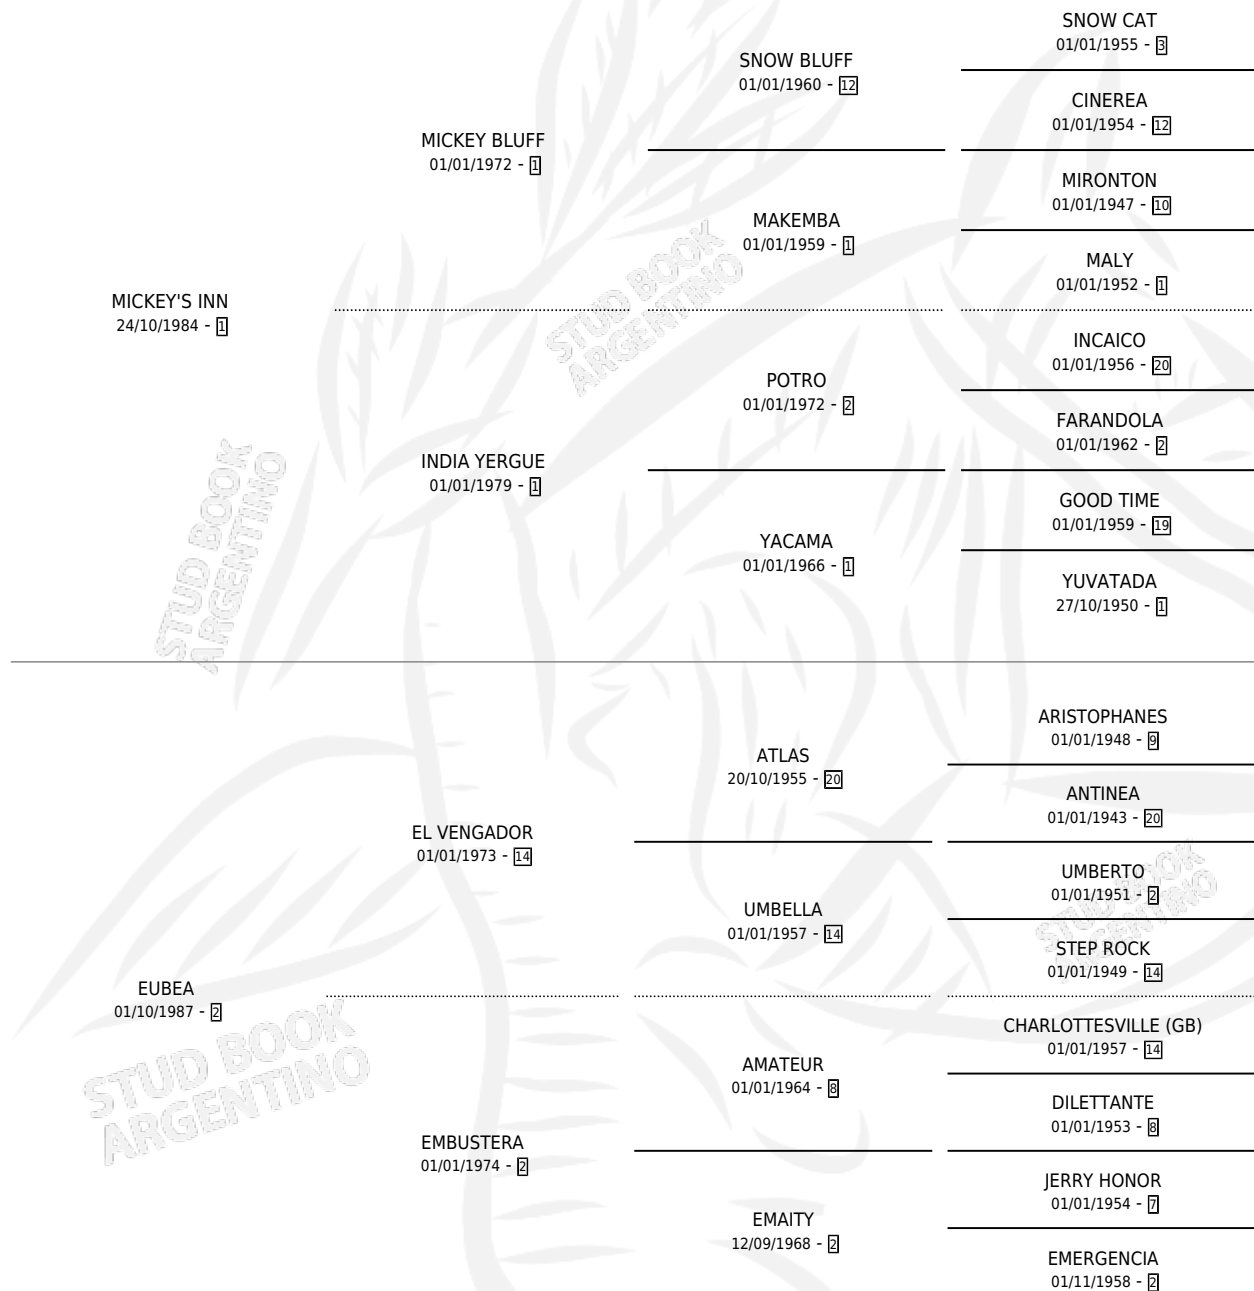

LOSTRIS

por MICKEY'S INN y EUBEA por EL VENGADOR

Argentina · Hembra · Zaino · SP · 20/09/1994
Familia 2-h · Volumen 35

ESTADO

TIPIFICACIÓN SANGUÍNEA	X
TIPIFICACIÓN POR ADN	X
PASAPORTE	X
IDENTIFICACIÓN POR MICROCHIP	X
REPRODUCTOR	X

Lugar de nacimiento: Maria Luisa

Criador: Sin dato

PEDIGREE

LOSTRIS

Datos oficiales del Stud Book Argentino

Documento generado el 26/04/2026

studbook.org.ar