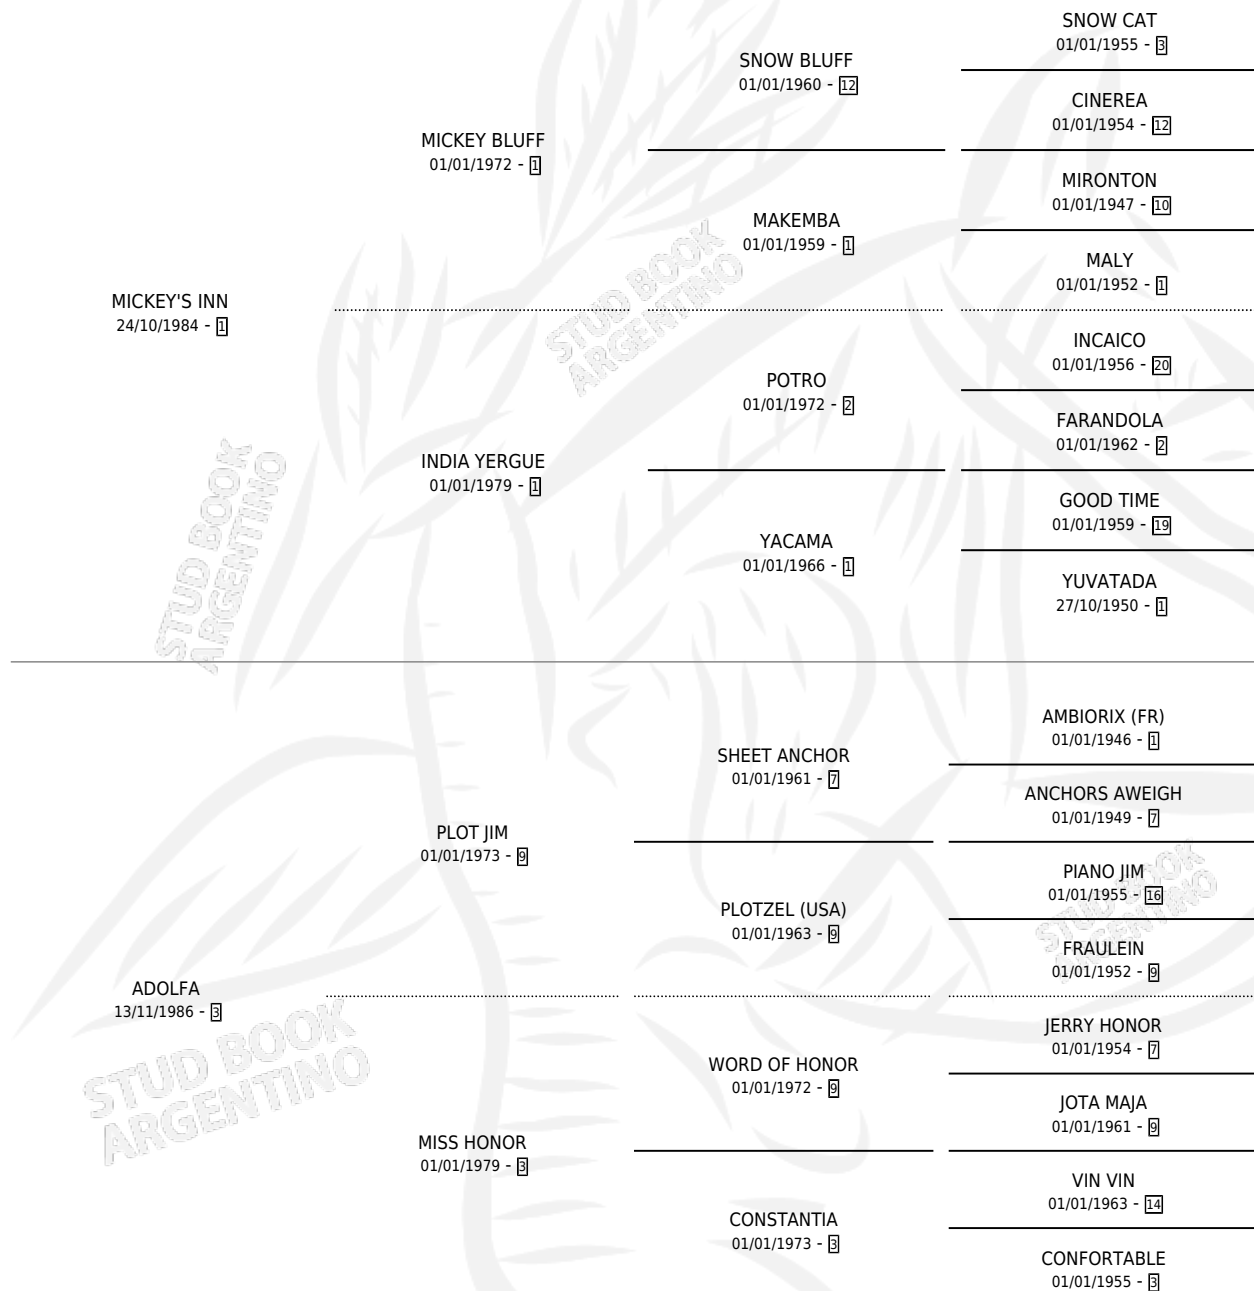

SALVADOR MICKEY

por MICKEY'S INN y ADOLFA por PLOT JIM

Argentina · Macho · Zaino · SP · 04/10/1994
Familia 3-d · Volumen 35

ESTADO

TIPIFICACIÓN SANGUÍNEA	X
TIPIFICACIÓN POR ADN	X
PASAPORTE	X
IDENTIFICACIÓN POR MICROCHIP	X
REPRODUCTOR	X

Lugar de nacimiento: Maria Luisa

Criador: Sin dato

PEDIGREE

SALVADOR MICKEY

Datos oficiales del Stud Book Argentino

Documento generado el 11/05/2026

studbook.org.ar