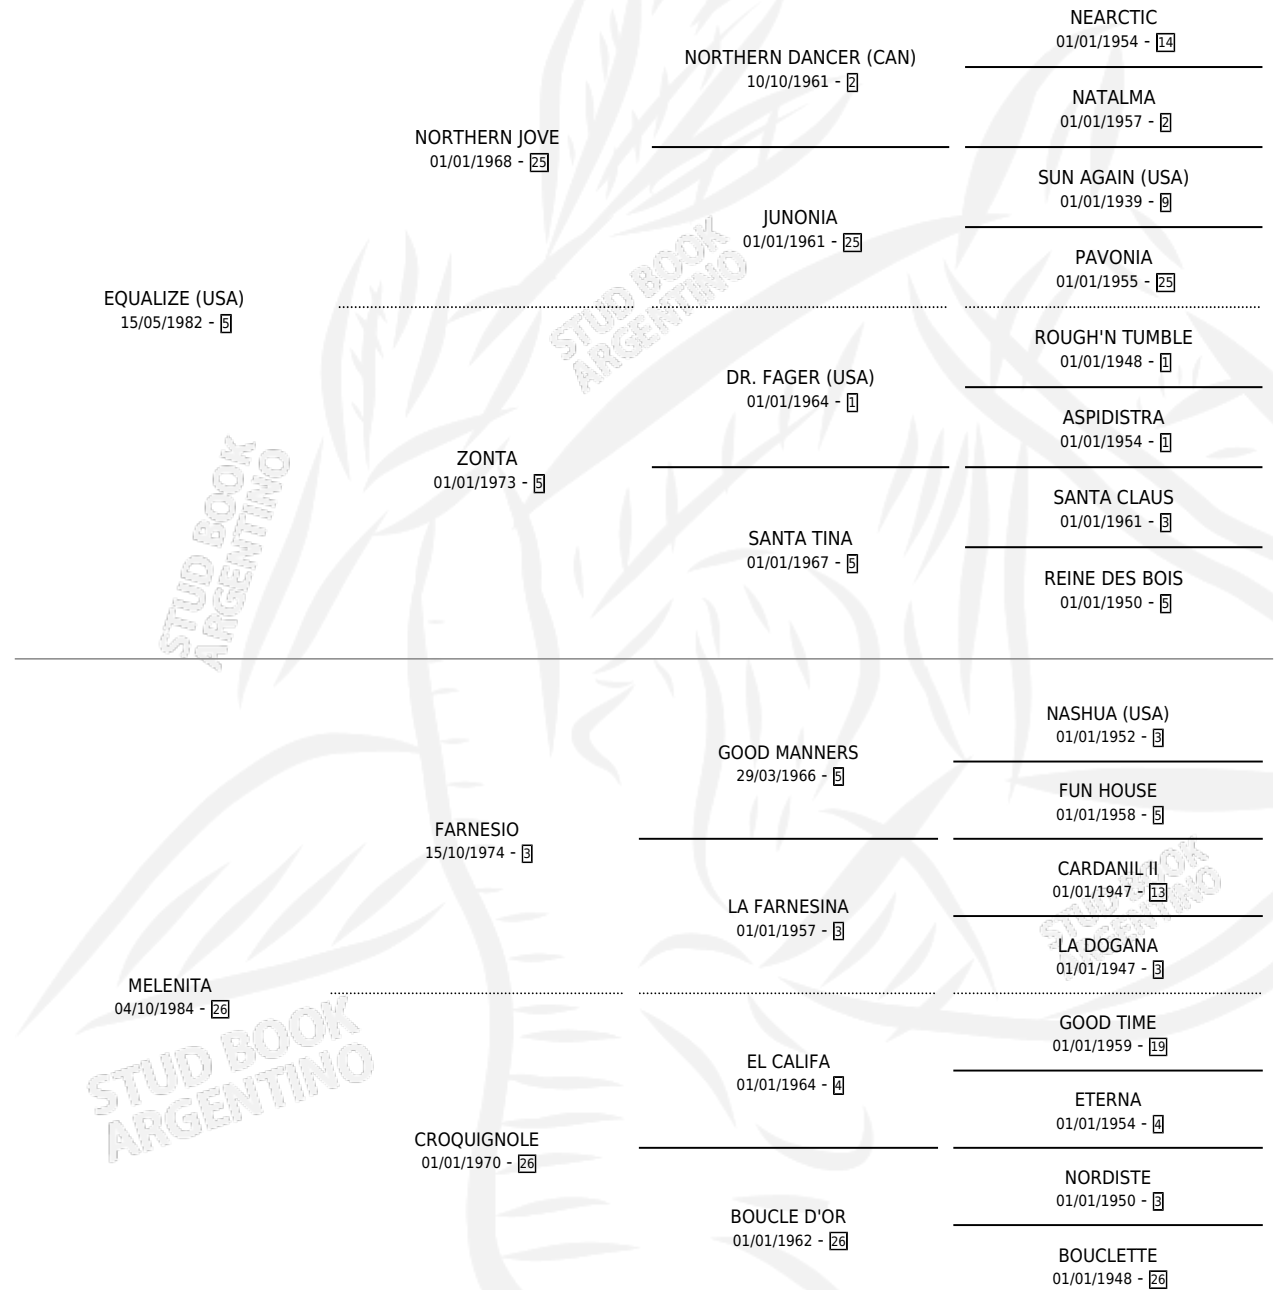

ENRULAO

por **EQUALIZE (USA)** y **MELENITA** por **FARNESIO**

Argentina · Macho · Tordillo · SP · 14/10/1994
Familia 26 · Volumen 35

ESTADO

TIPIFICACIÓN SANGUÍNEA	X
TIPIFICACIÓN POR ADN	X
PASAPORTE	X
IDENTIFICACIÓN POR MICROCHIP	X
REPRODUCTOR	✓

Lugar de nacimiento: El Turf

Criador: El Turf

PEDIGREE

~

CAMPAÑA

Solo carreras oficiales de Argentina

POR EDAD

EDAD	CC	1°	2°	3°	4°	5°	NP	CLC	CLG	CLCG1	CLGG1	IMPORTE	GANANCIA / CC
2 AÑOS	1	0	1	0	0	0	0	0	0	0	0	\$2,016	\$2,016
3 AÑOS	6	2	1	0	1	0	2	3	0	2	0	\$29,100	\$4,850
4 AÑOS	1	1	0	0	0	0	0	0	0	0	0	\$6,700	\$6,700
5 AÑOS	4	1	0	1	0	0	2	1	0	0	0	\$6,102	\$1,526
TOTALES	12	4	2	1	1	0	4	4	0	2	0	\$43,918	\$3,660
%		33.3%	16.7%	8.3%	8.3%	0.0%	33.3%	33.3%	0.0%	50.0%	0.0%		

Ganador de 4 carreras en San Isidro y Palermo - \$43,918, a los 3,4 y 5 años, incluso 2do P. de Potrillos **[G1]**, 3ro Baco (HCAP), 4to Miguel Cane **[G2]**.

POR DISTANCIA

HIPODROMO	CC	1°	2°	3°	4°	5°	NP	CLC	CLG	CLCG1	CLGG1	IMPORTE
PALERMO	6	1	1	1	1	0	2	2	0	1	0	\$19,002
2000 MTS	2	0	0	0	0	0	2	0	0	0	0	\$0
1800 MTS	2	1	0	1	0	0	0	0	0	0	0	\$6,102
1600 MTS	2	0	1	0	1	0	0	2	0	1	0	\$12,900
SAN ISIDRO	6	3	1	0	0	0	2	2	0	1	0	\$24,916
2000 MTS	3	1	0	0	0	0	2	2	0	1	0	\$6,700
1400 MTS	2	1	1	0	0	0	0	0	0	0	0	\$9,816
1600 MTS	1	1	0	0	0	0	0	0	0	0	0	\$8,400