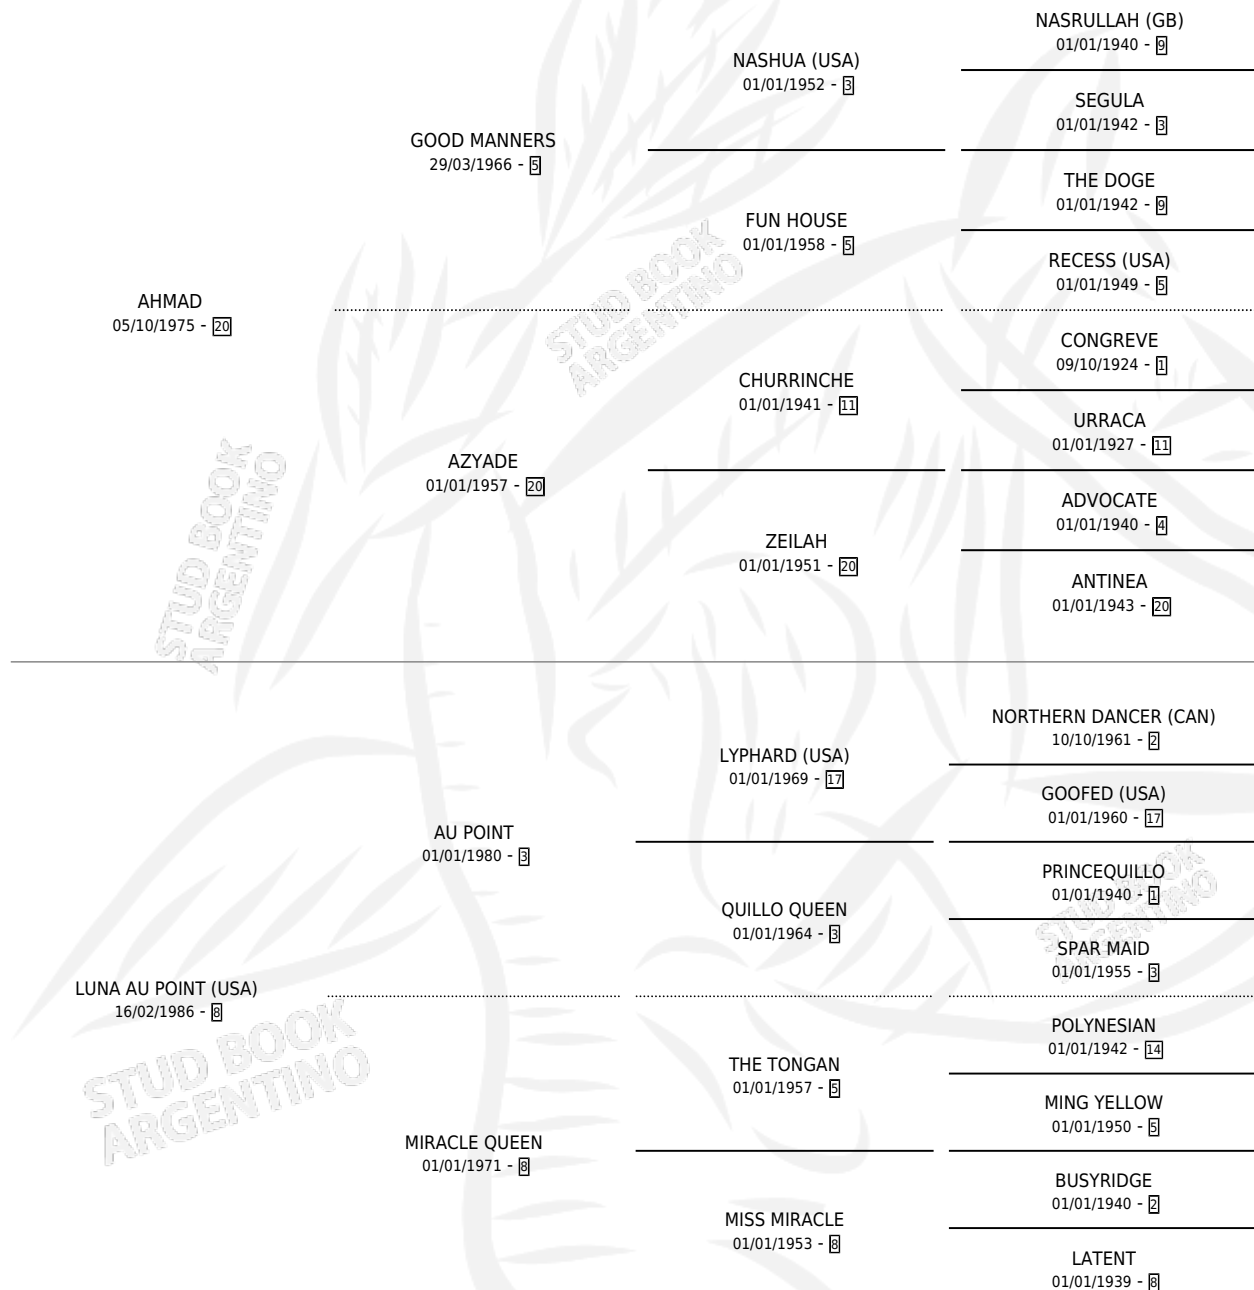

RINCON POINT

por AHMAD y LUNA AU POINT (USA) por AU POINT

Argentina · Macho · Zaino Colorado · SP · 25/09/1994
Familia 8-f · Volumen 35

ESTADO

TIPIFICACIÓN SANGUÍNEA	✓
TIPIFICACIÓN POR ADN	✓
PASAPORTE	X
IDENTIFICACIÓN POR MICROCHIP	X
REPRODUCTOR	✓

Lugar de nacimiento: Rincon de Luna

Criador: Sin dato

~

HIJOS

	MACHOS	HEMBRAS
2 NACIERON	0	2
SIN ACTUACIONES		

PEDIGREE