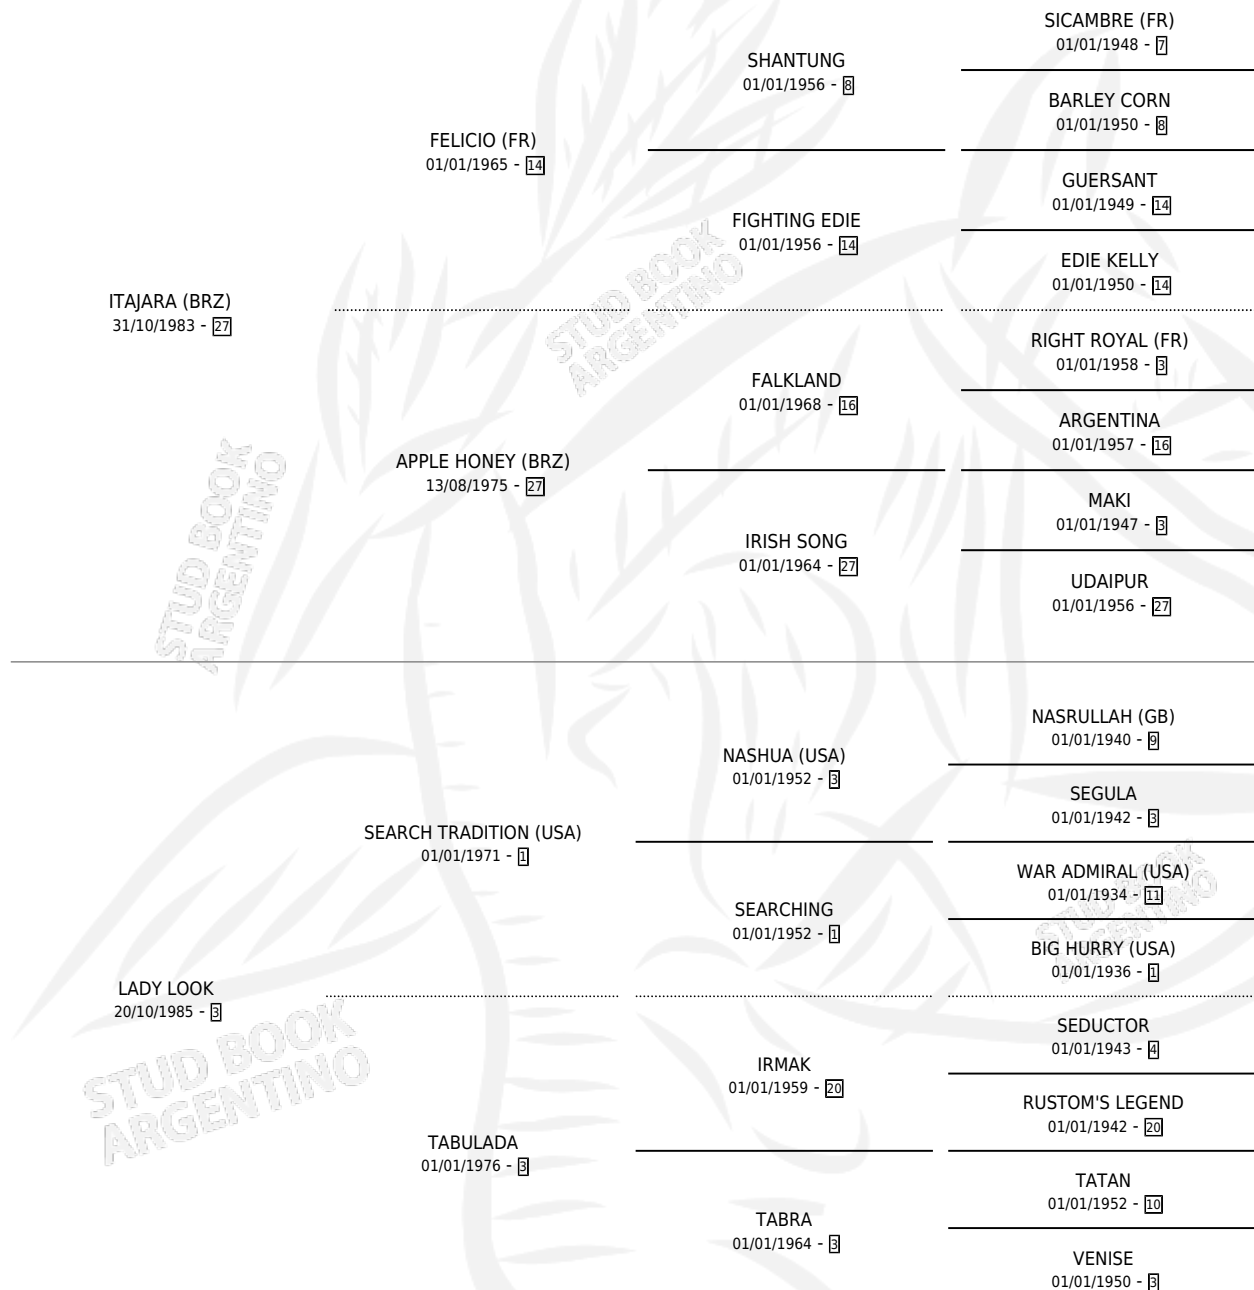

# VALVERDE

por ITAJARA (BRZ) y LADY LOOK por SEARCH TRADITION (USA)

Argentina · Macho · Zaino · SP · 22/09/1994  
Familia 3-b · Volumen 35

## ESTADO

TIPIFICACIÓN SANGUÍNEA	✓
TIPIFICACIÓN POR ADN	X
PASAPORTE	X
IDENTIFICACIÓN POR MICROCHIP	X
REPRODUCTOR	X

**Lugar de nacimiento:** El Alfalfar  
**Criador:** Sin dato

## EXPORTACIÓN / IMPORTACIÓN

FECHA	MOVIMIENTO	PAÍS
24/01/1997	EXPORTADO	BRASIL