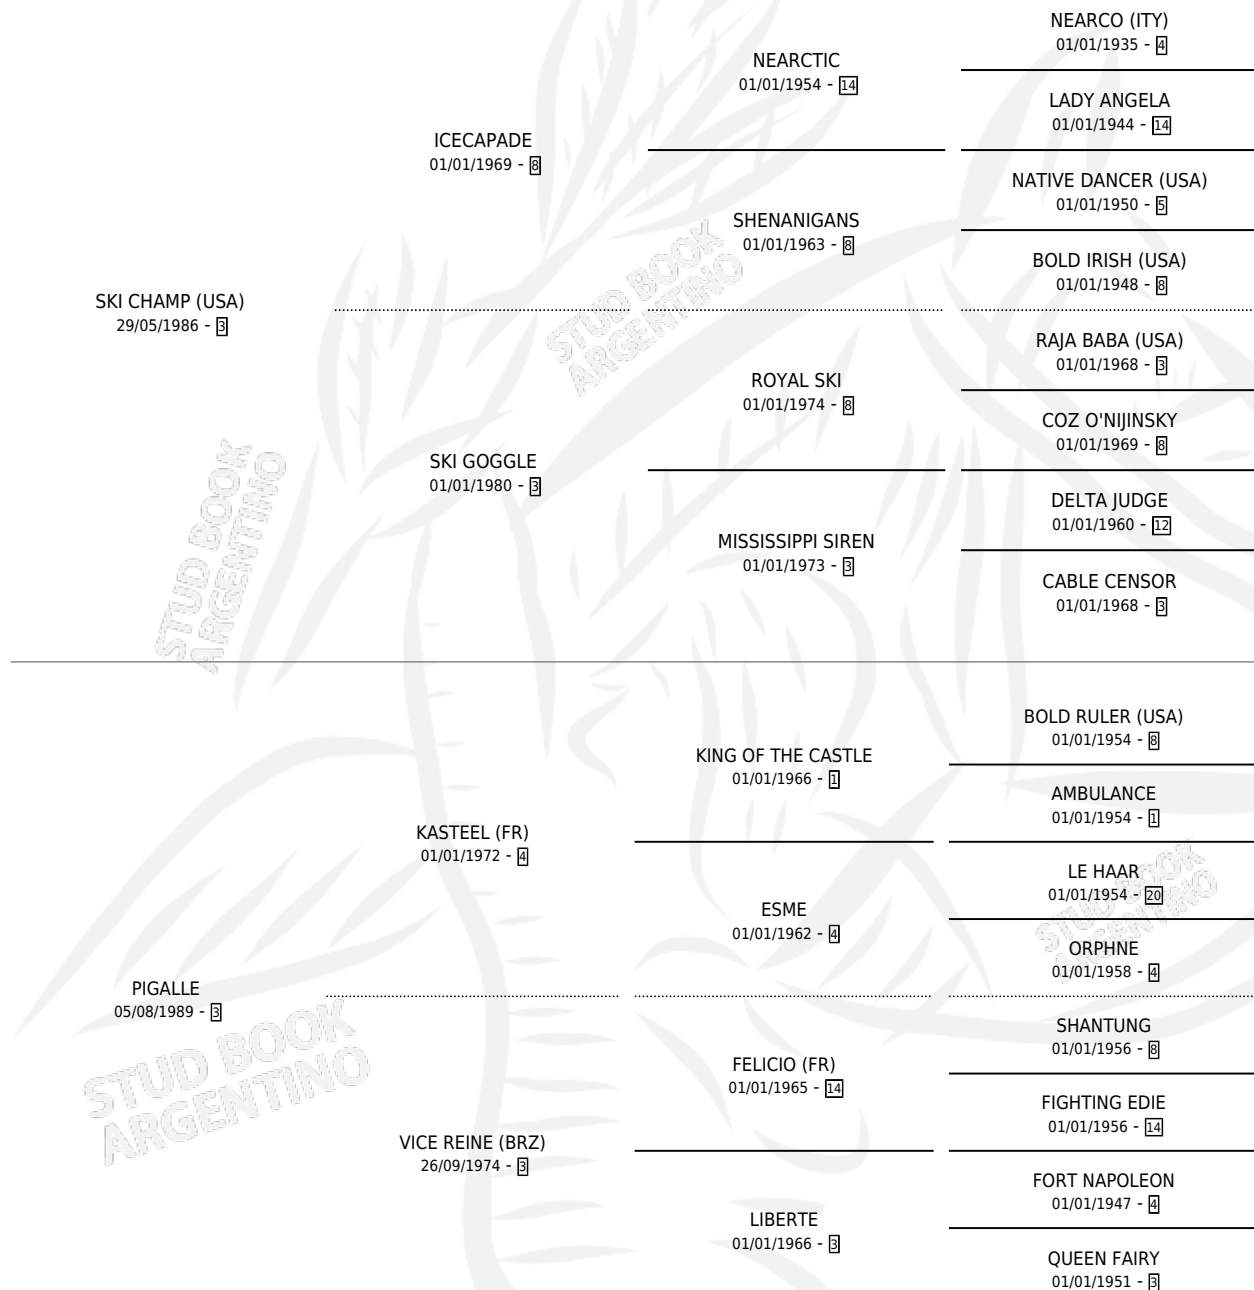

# VOLUNTEER

por **SKI CHAMP (USA)** y **PIGALLE** por **KASTEEL (FR)**

Argentina · Hembra · Tordillo · SP · 20/09/1994  
Familia 3-c · Volumen 35

## ESTADO

TIPIFICACIÓN SANGUÍNEA	✓
TIPIFICACIÓN POR ADN	X
PASAPORTE	X
IDENTIFICACIÓN POR MICROCHIP	X
REPRODUCTOR	X

**Lugar de nacimiento:** El Alfalfar

**Criador:** Sin dato

## EXPORTACIÓN / IMPORTACIÓN

FECHA	MOVIMIENTO	PAÍS
18/12/1997	EXPORTADO	ESTADOS UNIDOS

~