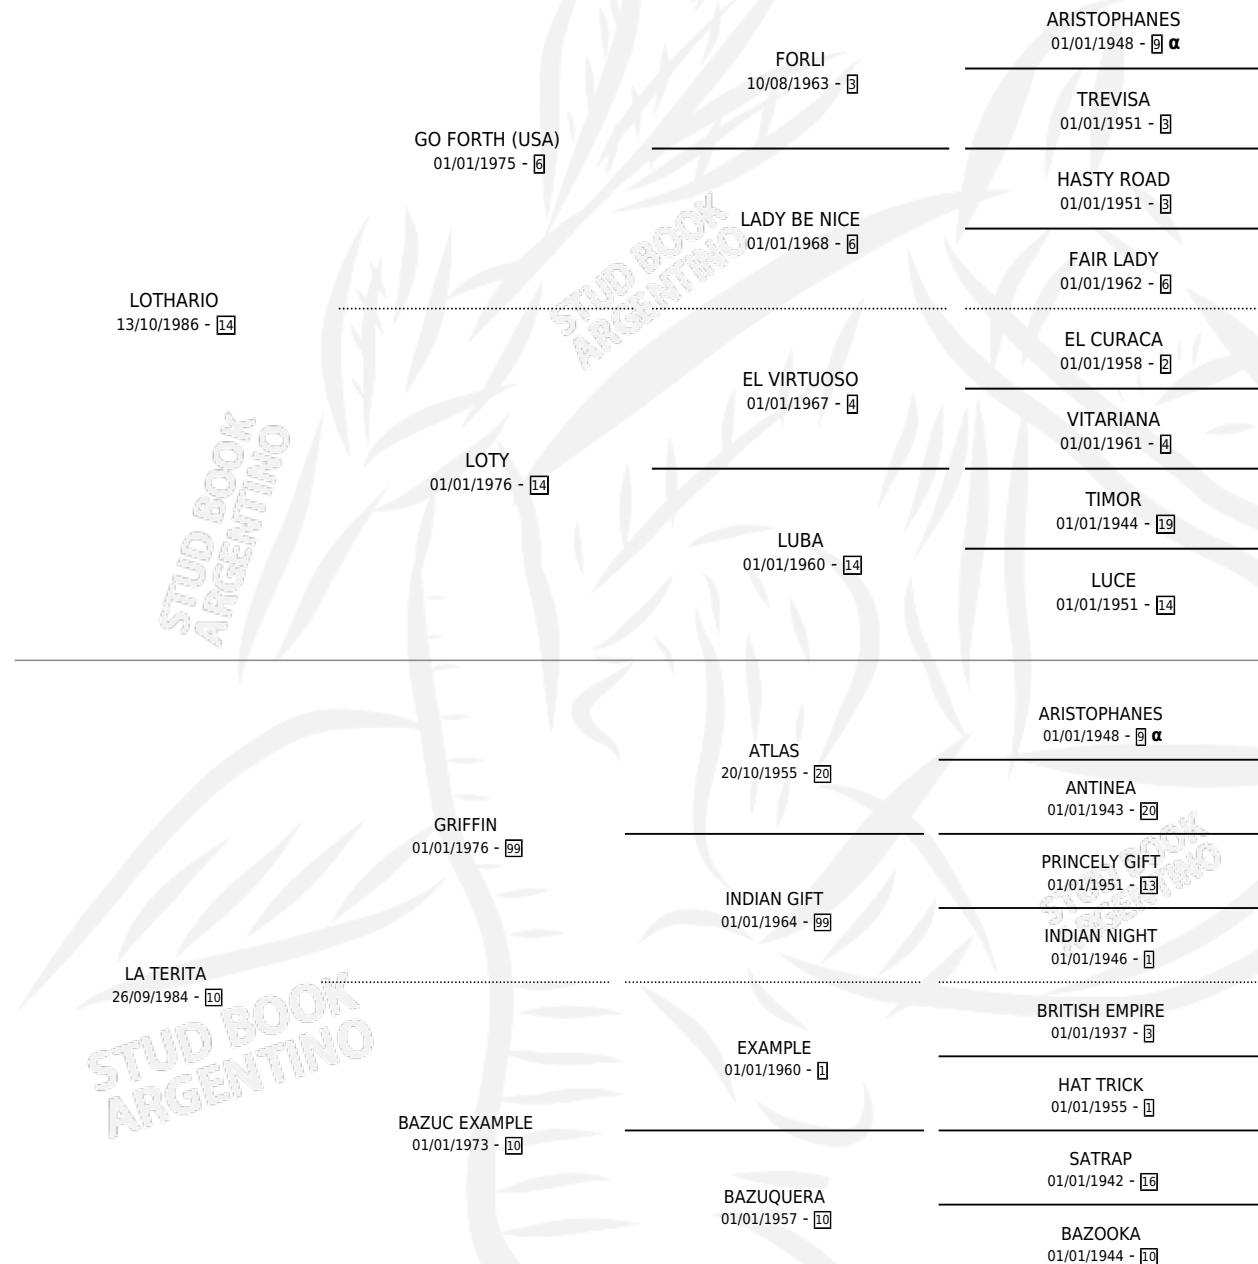

TERINTA

por **LOTHARIO** y **LA TERITA** por **GRIFFIN**

Argentina · Hembra · Zaino · SP · 21/09/1994
Familia 10-d · Volumen 35

ESTADO

TIPIFICACIÓN SANGUÍNEA	X
TIPIFICACIÓN POR ADN	X
PASAPORTE	X
IDENTIFICACIÓN POR MICROCHIP	X
REPRODUCTOR	X

Lugar de nacimiento: Las Mellizas

Criador: Sin dato

PEDIGREE

INBREEDING : α

TERINTA

Datos oficiales del Stud Book Argentino

Documento generado el 07/05/2026

studbook.org.ar