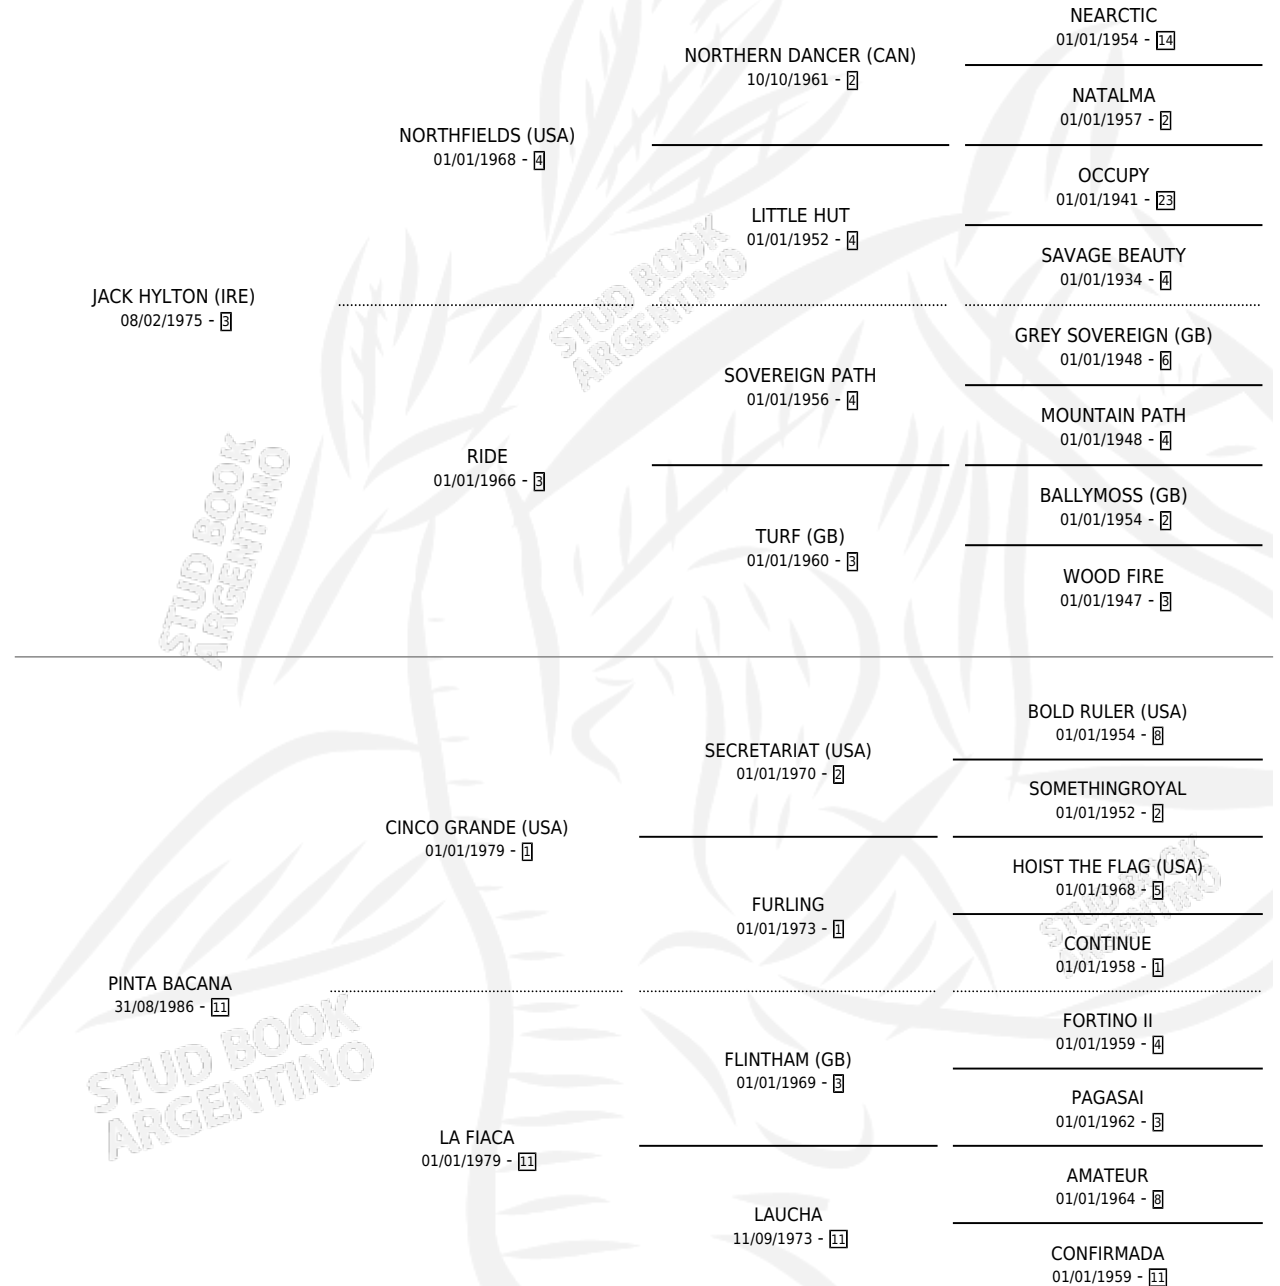

SI SOY ASI

por JACK HYLTON (IRE) y PINTA BACANA por CINCO GRANDE (USA)

Argentina · Hembra · Alazan · SP · 13/09/1994
Familia 11-a · Volumen 35

ESTADO

TIPIFICACIÓN SANGUÍNEA	X
TIPIFICACIÓN POR ADN	X
PASAPORTE	X
IDENTIFICACIÓN POR MICROCHIP	X
REPRODUCTOR	X

Lugar de nacimiento: Mariela Y Andrea
Criador: Sin dato

PEDIGREE

CAMPAÑA

Solo carreras oficiales de Argentina

POR EDAD

EDAD	CC	1°	2°	3°	4°	5°	NP	CLC	CLG	CLCG1	CLGG1	IMPORTE	GANANCIA / CC
5 AÑOS	1	0	0	0	0	0	1	0	0	0	0	\$0	\$0
TOTALES	1	0	0	0	0	0	1	0	0	0	0	\$0	\$0
%		0.0%	0.0%	0.0%	0.0%	0.0%	100%	0.0%	0.0%	0.0%	0.0%		