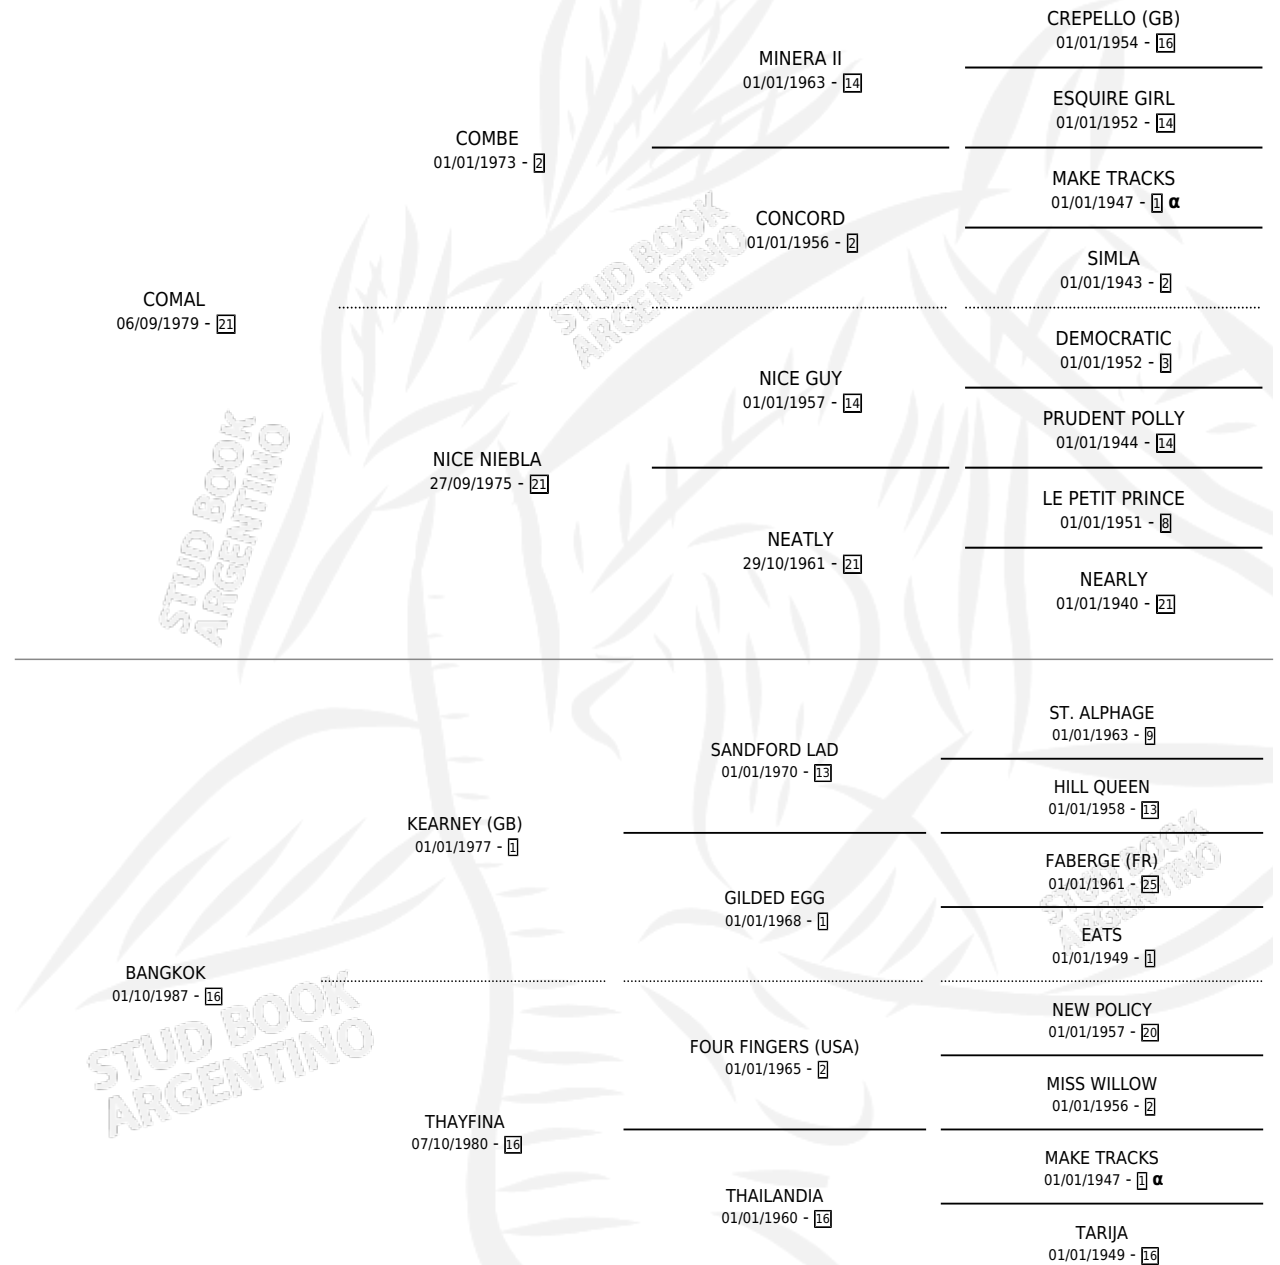

EL TAILANDES

por COMAL y BANGKOK por KEARNEY (GB)

Argentina · Macho · Zaino Doradillo · SP · 01/10/1994
Familia 16-f · Volumen 35

ESTADO

TIPIFICACIÓN SANGUÍNEA	X
TIPIFICACIÓN POR ADN	X
PASAPORTE	X
IDENTIFICACIÓN POR MICROCHIP	X
REPRODUCTOR	X

Lugar de nacimiento: Casablanca

Criador: Sin dato

PEDIGREE

INBREEDING : α

CAMPAÑA

Solo carreras oficiales de Argentina

POR EDAD

EDAD	CC	1°	2°	3°	4°	5°	NP	CLC	CLG	CLCG1	CLGG1	IMPORTE	GANANCIA / CC
3 AÑOS	1	0	0	0	0	0	1	0	0	0	0	\$0	\$0
5 AÑOS	5	0	0	0	1	1	3	0	0	0	0	\$195	\$39
TOTALES	6	0	0	0	1	1	4	0	0	0	0	\$195	\$33
%		0.0%	0.0%	0.0%	16.7%	16.7%	66.7%	0.0%	0.0%	0.0%	0.0%		

No placés en Palermo y San Isidro en 6 carreras disputadas.

POR DISTANCIA

HIPODROMO	CC	1°	2°	3°	4°	5°	NP	CLC	CLG	CLCG1	CLGG1	IMPORTE
PALERMO	5	0	0	0	1	0	4	0	0	0	0	\$195
1000 MTS	5	0	0	0	1	0	4	0	0	0	0	\$195
SAN ISIDRO	1	0	0	0	0	1	0	0	0	0	0	\$0
1000 MTS	1	0	0	0	0	1	0	0	0	0	0	\$0