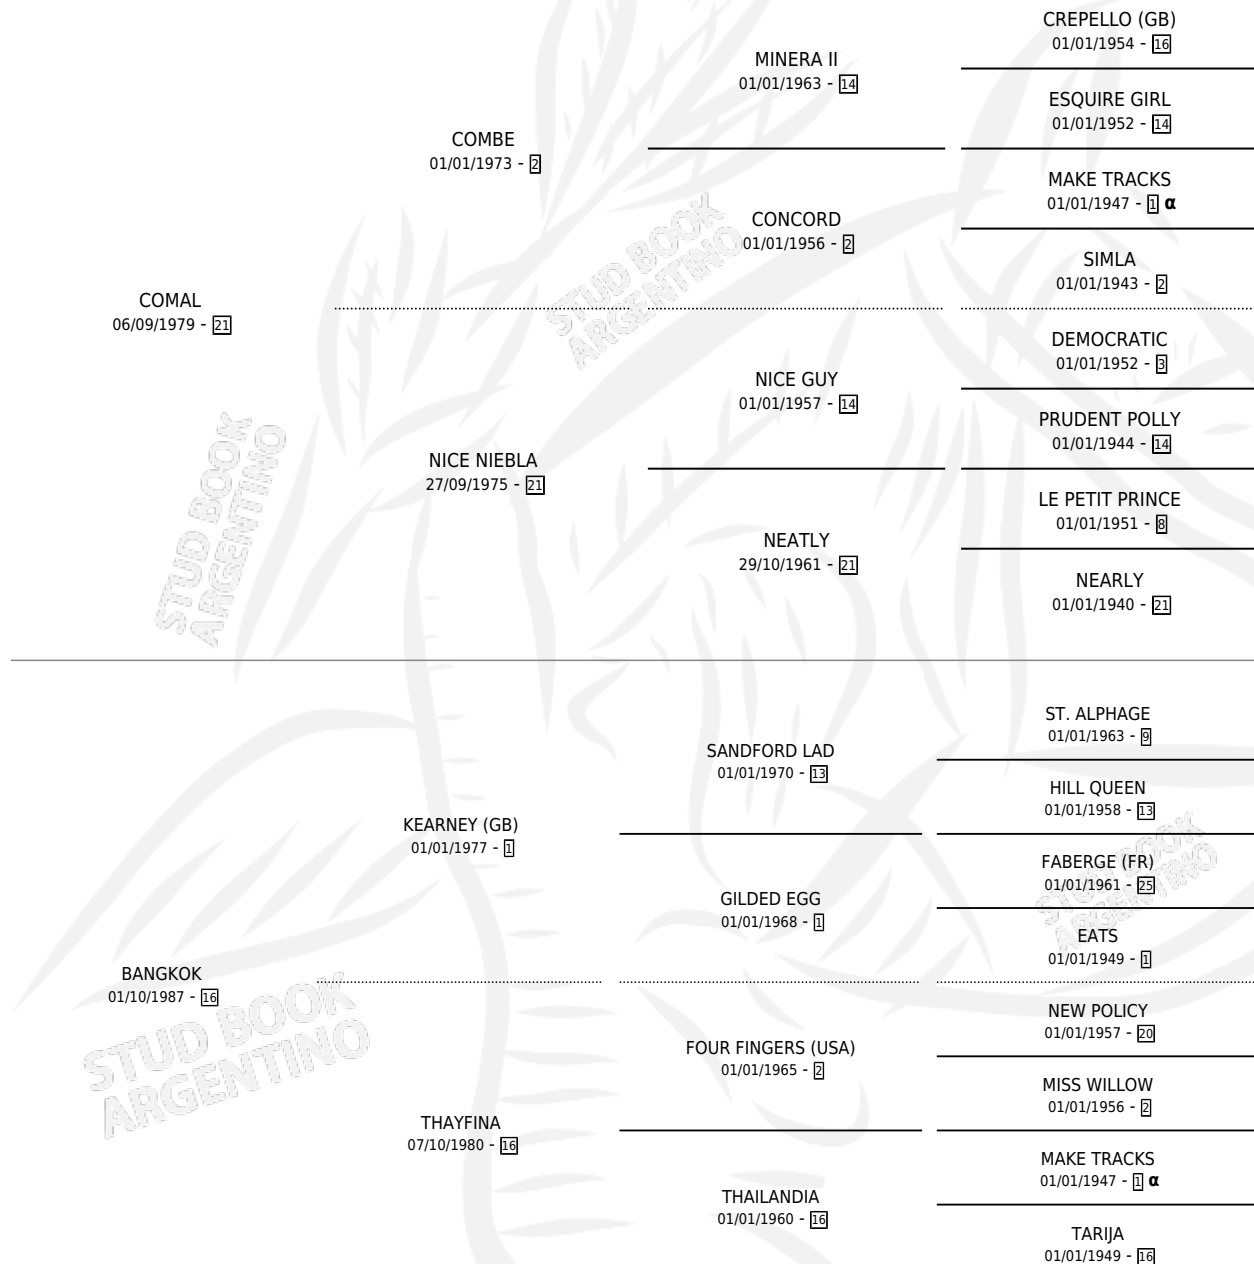

EL TAILANDES

por COMAL y BANGKOK por KEARNEY (GB)

Argentina · Macho · Zaino Doradillo · SP · 01/10/1994
Familia 16-f · Volumen 35

ESTADO

TIPIFICACIÓN SANGUÍNEA	X
TIPIFICACIÓN POR ADN	X
PASAPORTE	X
IDENTIFICACIÓN POR MICROCHIP	X
REPRODUCTOR	X

Lugar de nacimiento: Casablanca

Criador: Sin dato

PEDIGREE

INBREEDING : α

CAMPAÑA

Solo carreras oficiales de Argentina

POR EDAD

EDAD	CC	1°	2°	3°	4°	5°	NP	CLC	CLG	CLCG1	CLGG1	IMPORTE	GANANCIA / CC
3 AÑOS	1	0	0	0	0	0	1	0	0	0	0	\$0	\$0
5 AÑOS	5	0	0	0	1	1	3	0	0	0	0	\$195	\$39
TOTALES	6	0	0	0	1	1	4	0	0	0	0	\$195	\$33
%		0.0%	0.0%	0.0%	16.7%	16.7%	66.7%	0.0%	0.0%	0.0%	0.0%		