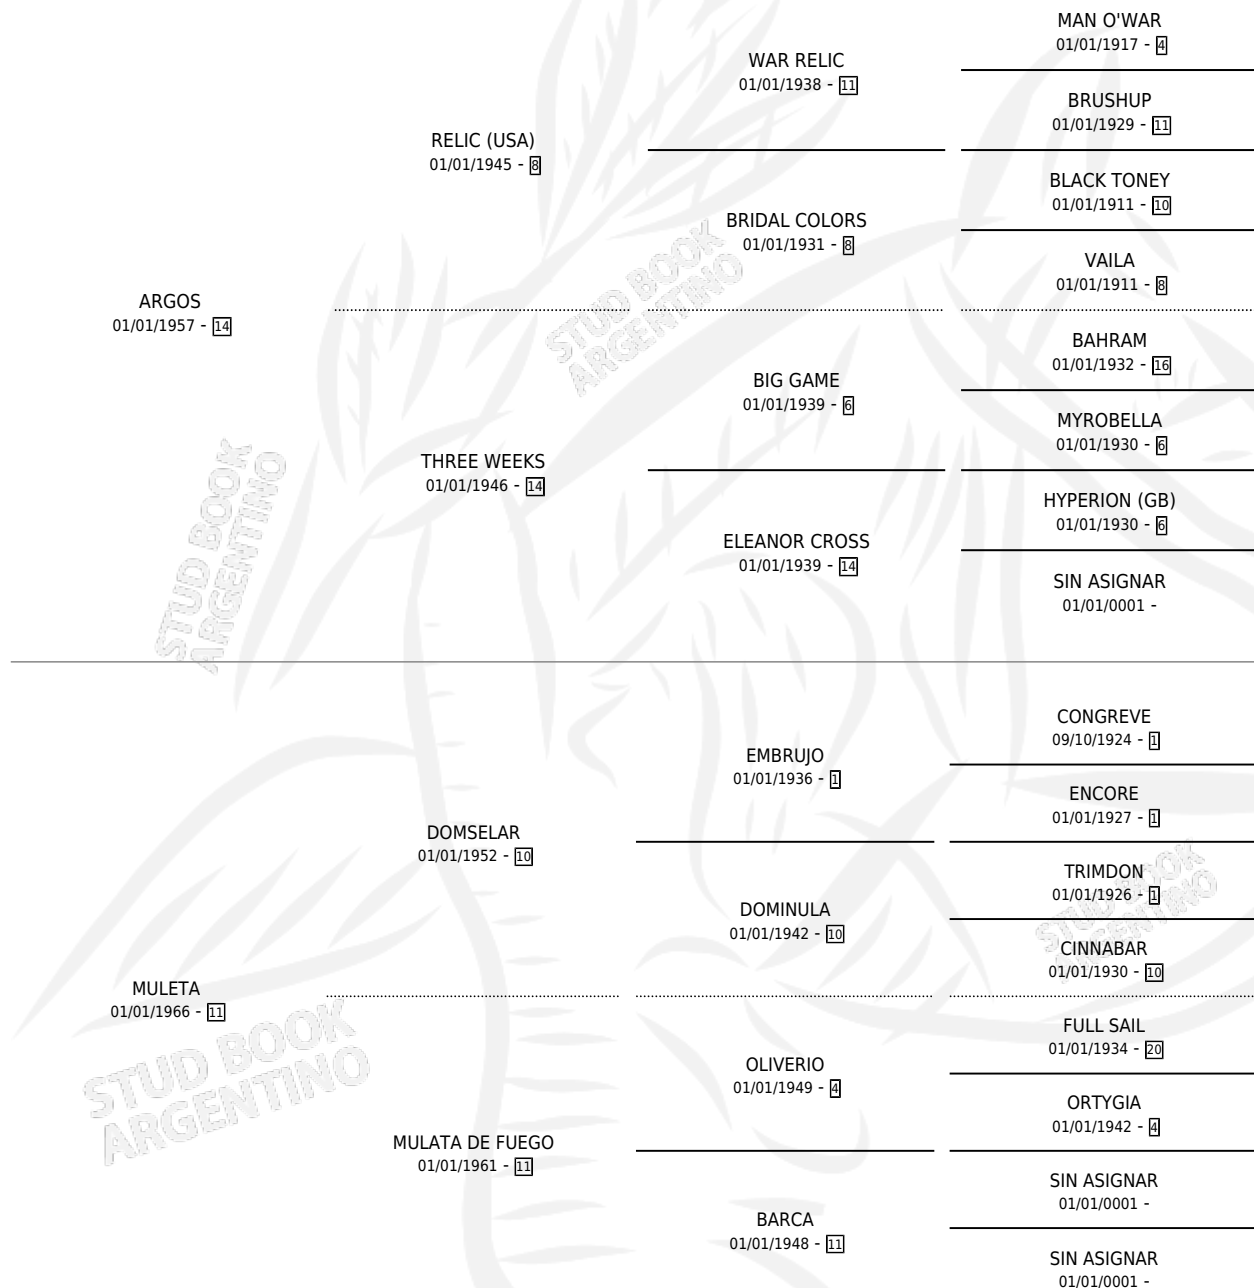

MULATERA

por ARGOS y MULETA por DOMSELAR

Argentina · Hembra · Alazan Tostado · SP · 01/01/1972
Familia 11 · Volumen 28

ESTADO

TIPIFICACIÓN SANGUÍNEA	X
TIPIFICACIÓN POR ADN	X
PASAPORTE	X
IDENTIFICACIÓN POR MICROCHIP	X
REPRODUCTOR	✓

Lugar de nacimiento: Campo particular

Criador: Sin dato

~

HIJOS

	MACHOS	HEMBRAS
4 NACIERON	1	3
SIN ACTUACIONES		

PEDIGREE