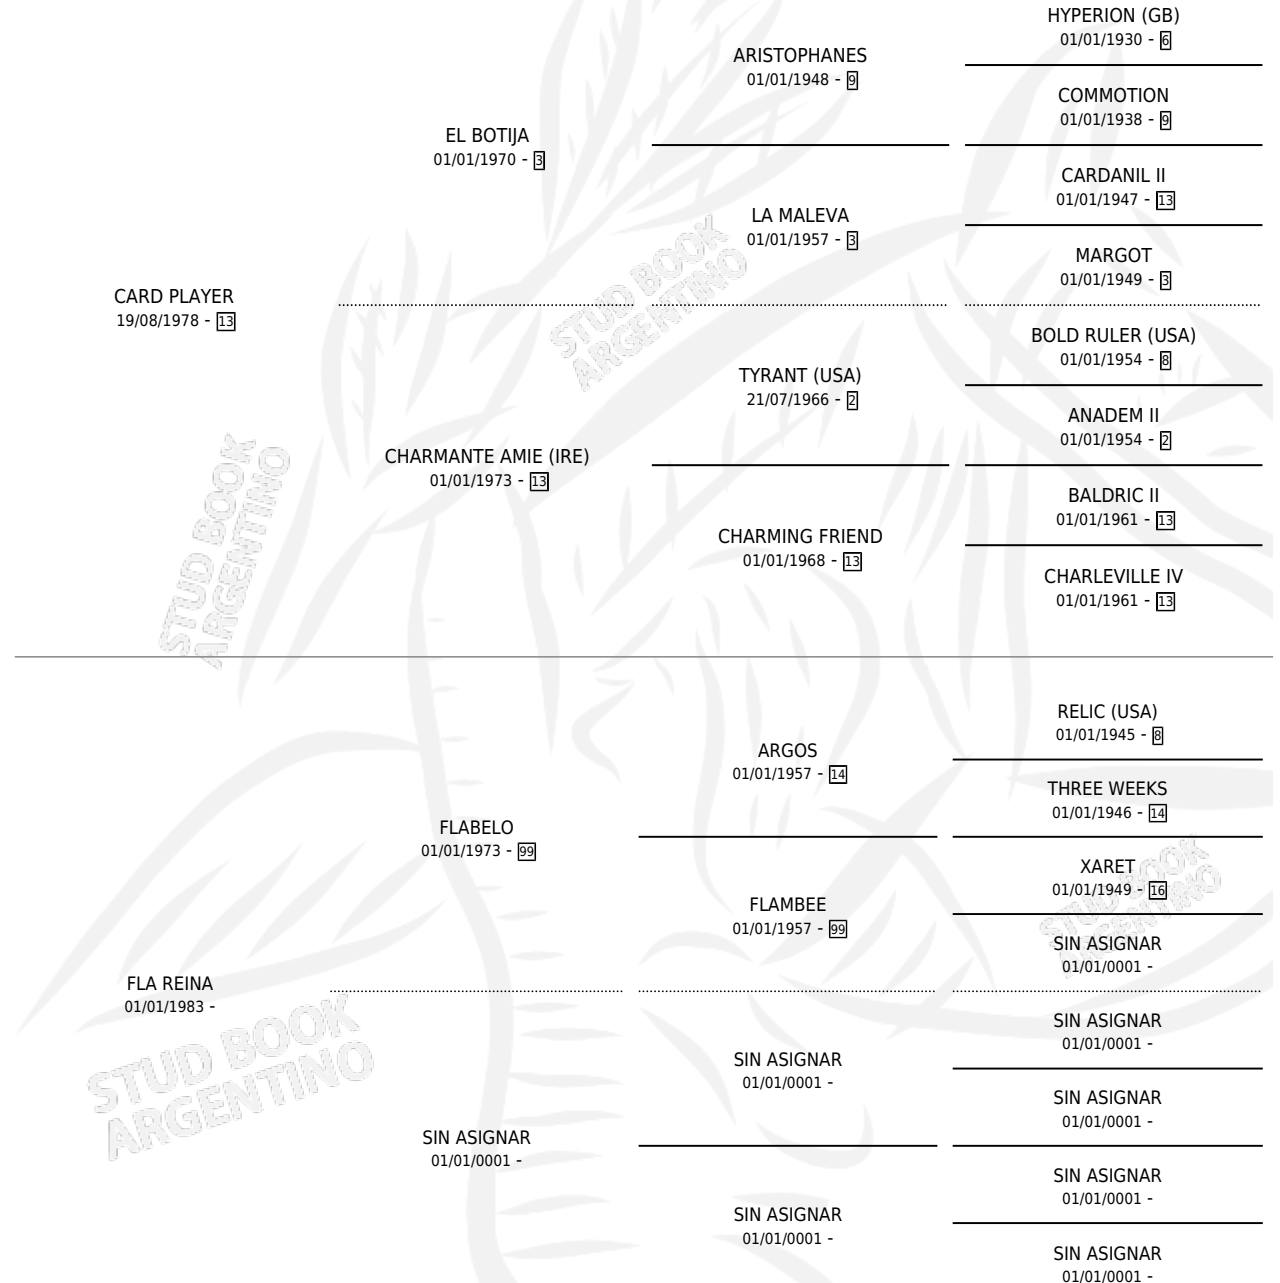

LUCIA CARD

por **CARD PLAYER** y **FLA REINA** por **FLABELLO**

Argentina · Hembra · Alazan · SP · 02/10/1994
Familia · Volumen 35

ESTADO

TIPIFICACIÓN SANGUÍNEA	X
TIPIFICACIÓN POR ADN	X
PASAPORTE	X
IDENTIFICACIÓN POR MICROCHIP	X
REPRODUCTOR	X

Lugar de nacimiento: Milessi

Criador: Sin dato

PEDIGREE

LUCIA CARD

Datos oficiales del Stud Book Argentino

Documento generado el 12/05/2026

studbook.org.ar