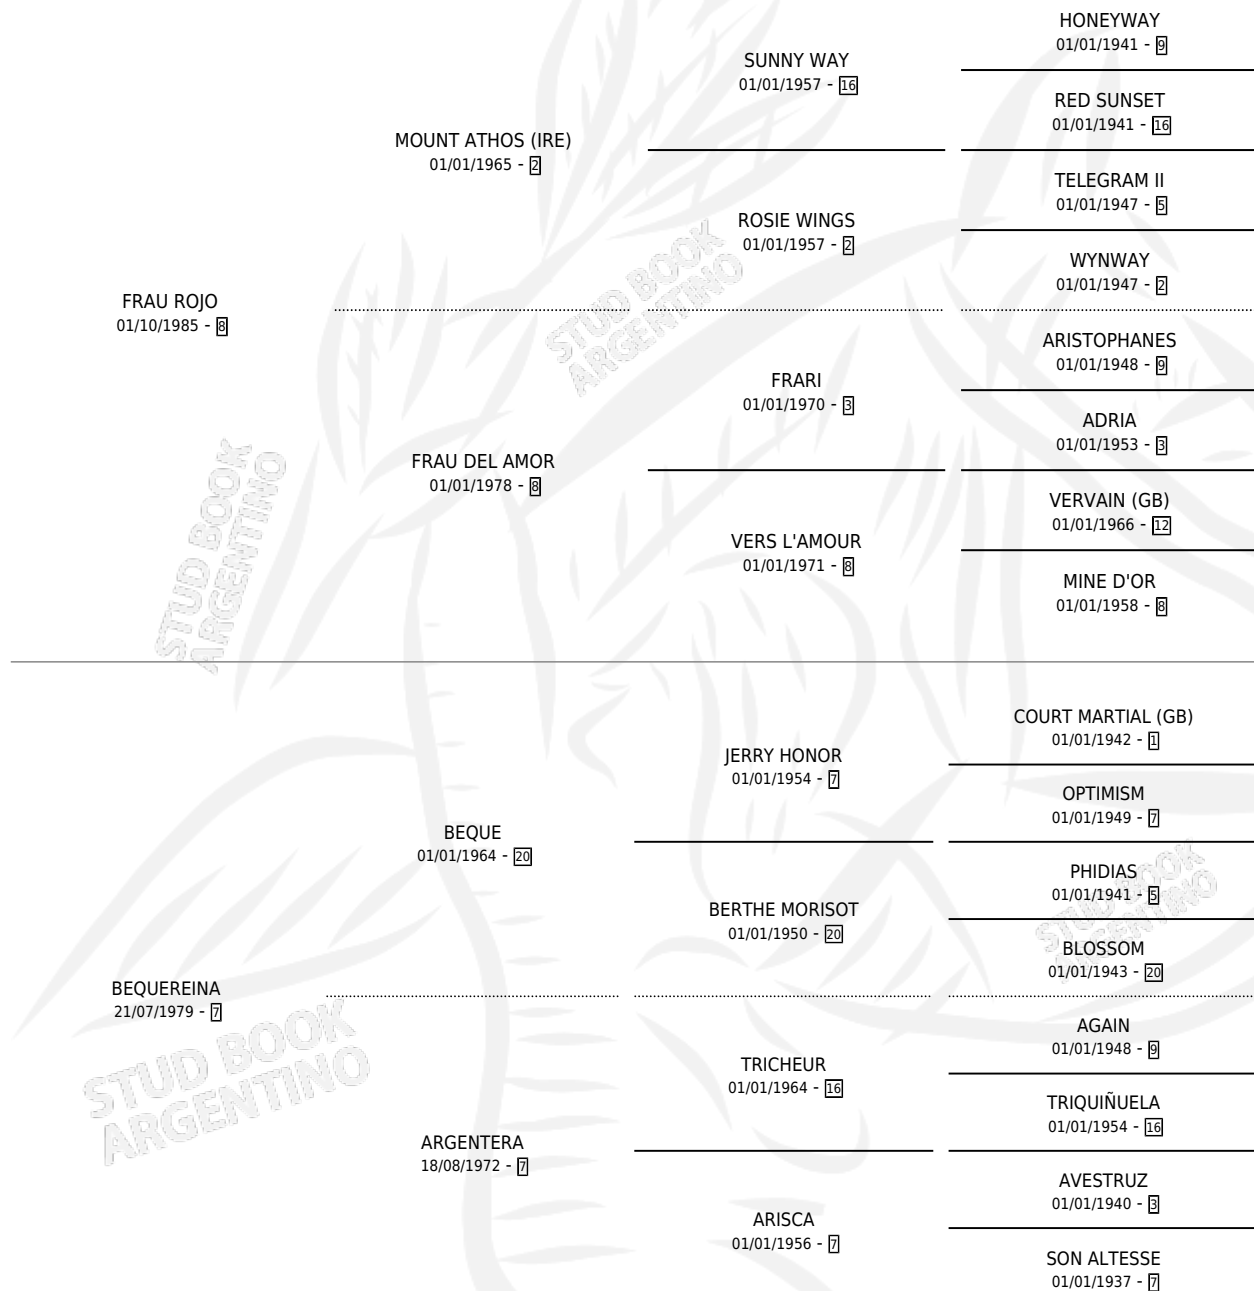

BEQUE ROJO

por FRAU ROJO y BEQUEREINA por BEQUE

Argentina · Macho · Zaino · SP · 08/09/1994
Familia 7-d · Volumen 35

ESTADO

TIPIFICACIÓN SANGUÍNEA	X
TIPIFICACIÓN POR ADN	X
PASAPORTE	X
IDENTIFICACIÓN POR MICROCHIP	X
REPRODUCTOR	X

Lugar de nacimiento: Cabure

Criador: Cabure

PEDIGREE

BEQUE ROJO

Datos oficiales del Stud Book Argentino

Documento generado el 06/05/2026

studbook.org.ar