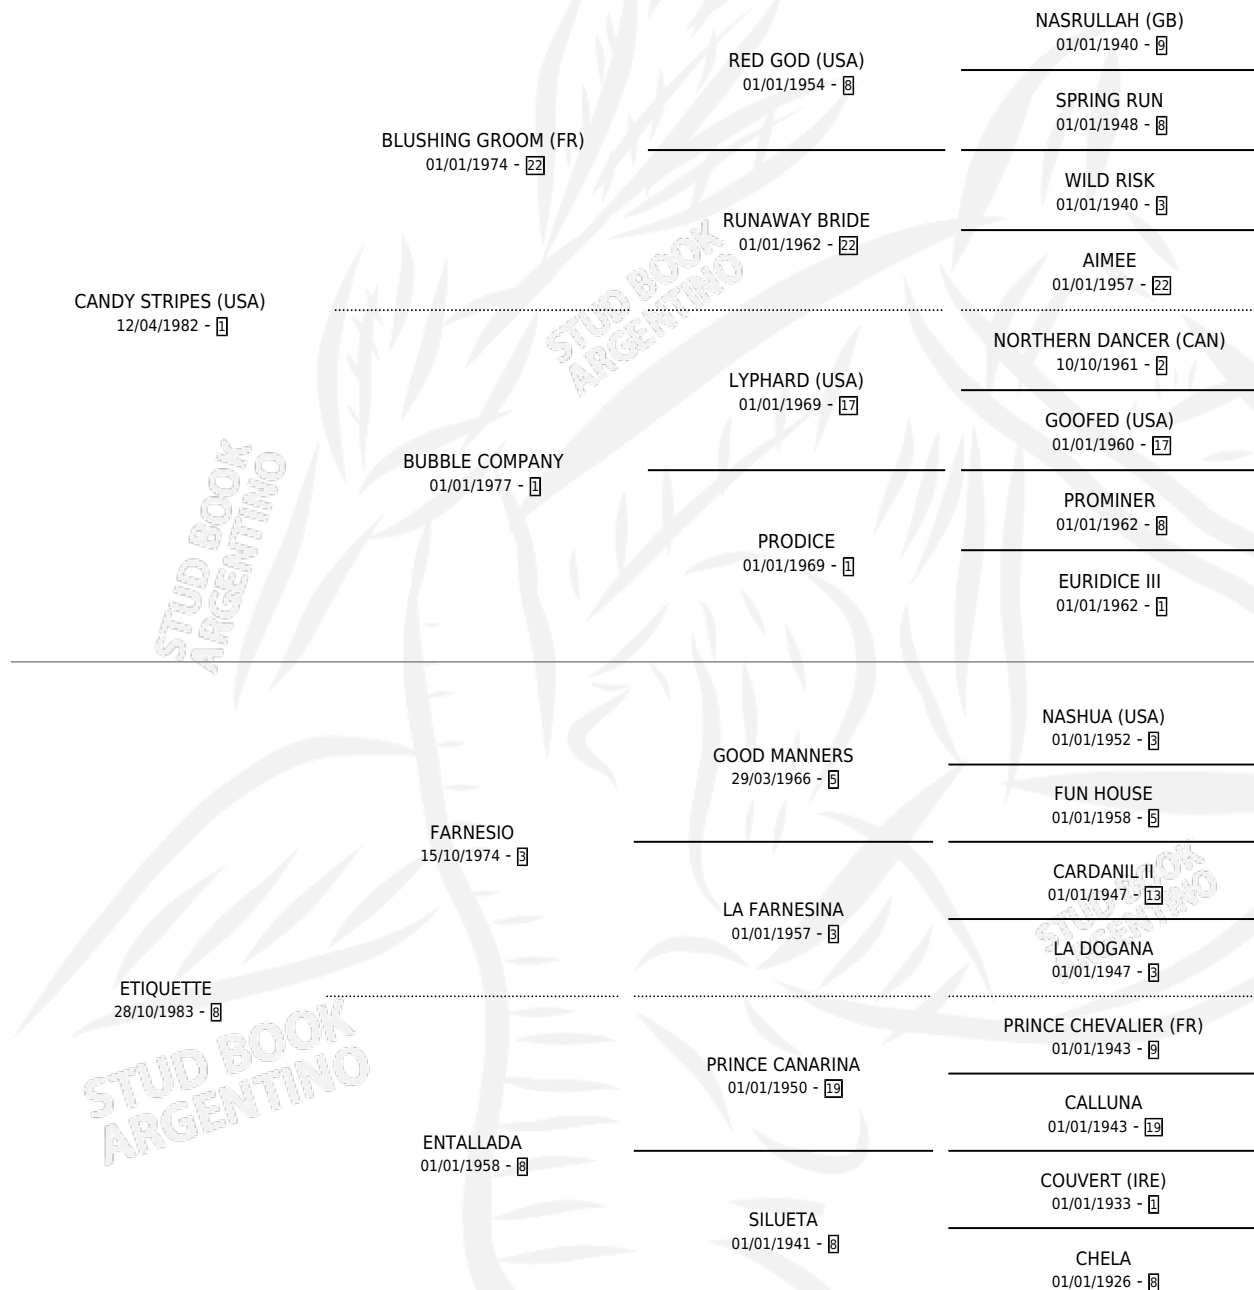

ETIQUETERA

por **CANDY STRIPES (USA)** y **ETIQUETTE** por **FARNESIO**

Argentina · Hembra · Alazan · SP · 18/09/1994
Familia 8-j · Volumen 35

ESTADO

TIPIFICACIÓN SANGUÍNEA	✓
TIPIFICACIÓN POR ADN	✓
PASAPORTE	X
IDENTIFICACIÓN POR MICROCHIP	X
REPRODUCTOR	✓

Lugar de nacimiento: Abolengo

Criador: Abolengo

~

HIJOS

	MACHOS	HEMBRAS
11 NACIERON	5	6
7 CORRIERON	3	4
3 GANARON	1	2
0 GANADORES CL	0 GANADORES GR	0 GANADORES G1

PEDIGREE

CAMPAÑA

Solo carreras oficiales de Argentina