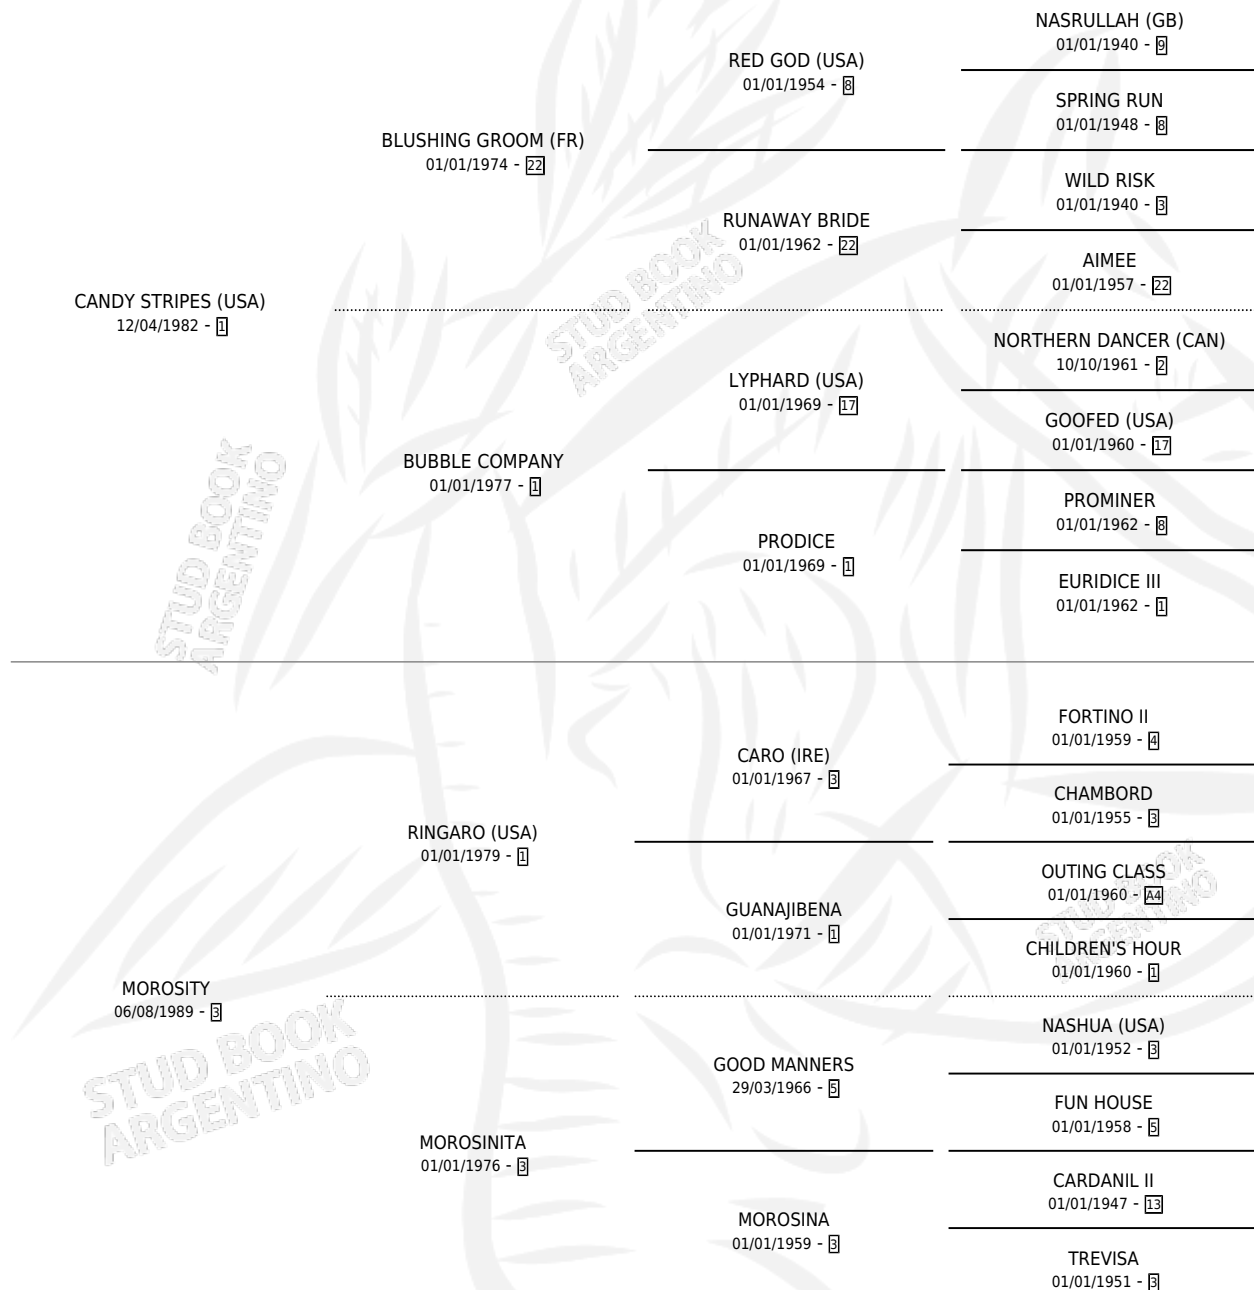

MOROXITA

por **CANDY STRIPES (USA)** y **MOROSITY** por **RINGARO (USA)**

Argentina · Hembra · Zaino · SP · 02/10/1994
Familia 3-b · Volumen 35

ESTADO

TIPIFICACIÓN SANGUÍNEA	✓
TIPIFICACIÓN POR ADN	✓
PASAPORTE	X
IDENTIFICACIÓN POR MICROCHIP	X
REPRODUCTOR	✓

Lugar de nacimiento: Abolengo
Criador: Abolengo

~

HIJOS

	MACHOS	HEMBRAS
13 NACIERON	6	7
8 CORRIERON	6	2
5 GANARON	4	1

1	0	0
GANADORES CL	GANADORES GR	GANADORES G1

PEDIGREE