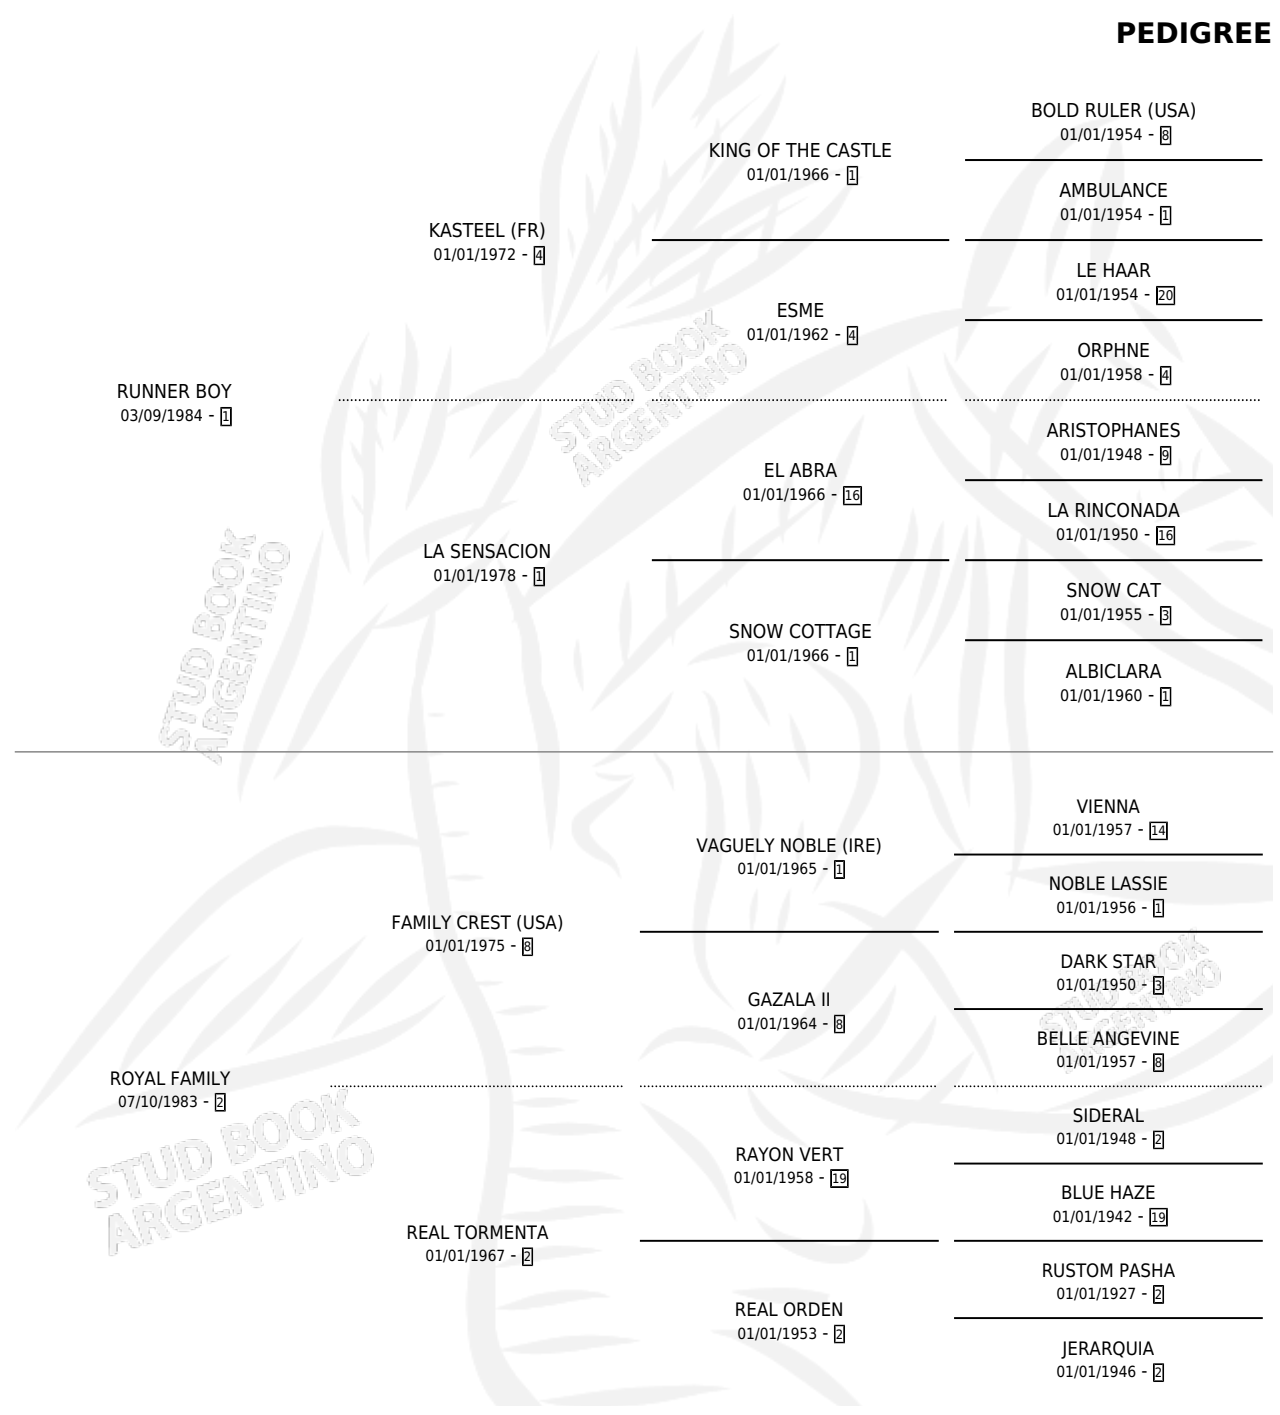

LITTLE MILI

PEDIGREE

por **RUNNER BOY** y **ROYAL FAMILY** por **FAMILY CREST (USA)**

Argentina · Hembra · Alazan · SP · 12/09/1994
Familia 2-u · Volumen 35

ESTADO

TIPIFICACIÓN SANGUÍNEA	X
TIPIFICACIÓN POR ADN	X
PASAPORTE	X
IDENTIFICACIÓN POR MICROCHIP	X
REPRODUCTOR	X

Lugar de nacimiento: Campo particular

Criador: D Avino Antonio

LITTLE MILI

Datos oficiales del Stud Book Argentino

Documento generado el 14/05/2026

studbook.org.ar