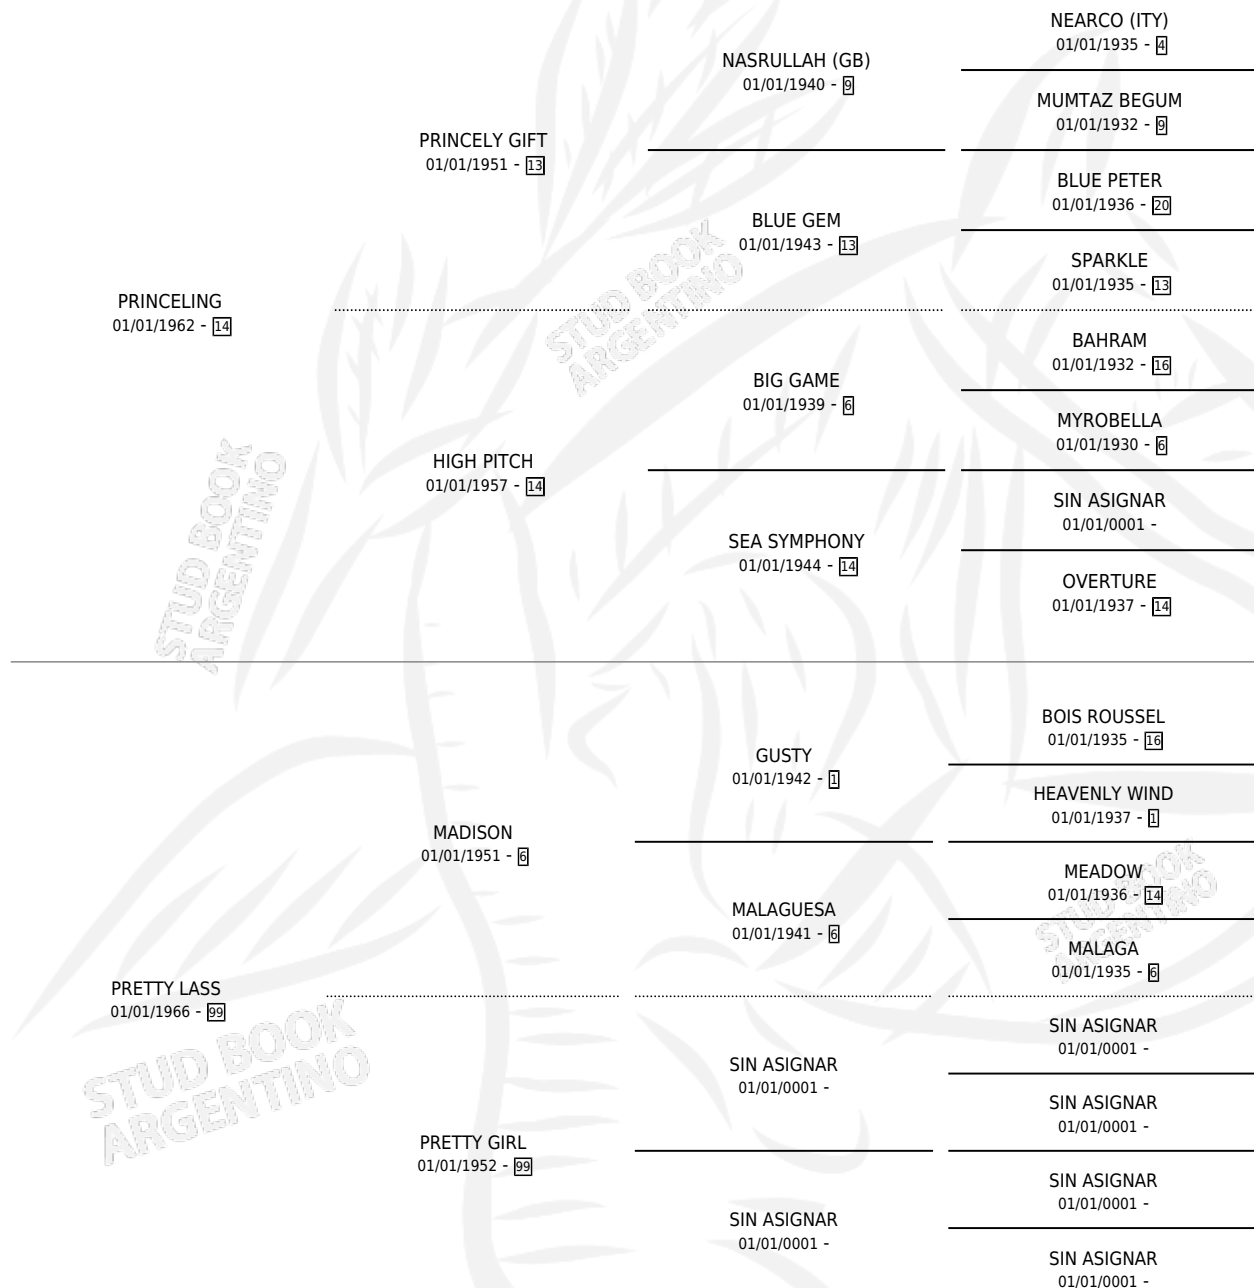

MENINA

por PRINCELING y PRETTY LASS por MADISON

Argentina · Hembra · Zaino · SP · 01/01/1972
Familia 99 · Volumen 28

ESTADO

TIPIFICACIÓN SANGUÍNEA	X
TIPIFICACIÓN POR ADN	X
PASAPORTE	X
IDENTIFICACIÓN POR MICROCHIP	X
REPRODUCTOR	X

Lugar de nacimiento: Campo particular

Criador: Sin dato

~

HIJOS

	MACHOS	HEMBRAS
1 NACIERON	0	1

SIN ACTUACIONES

PEDIGREE

MENINA