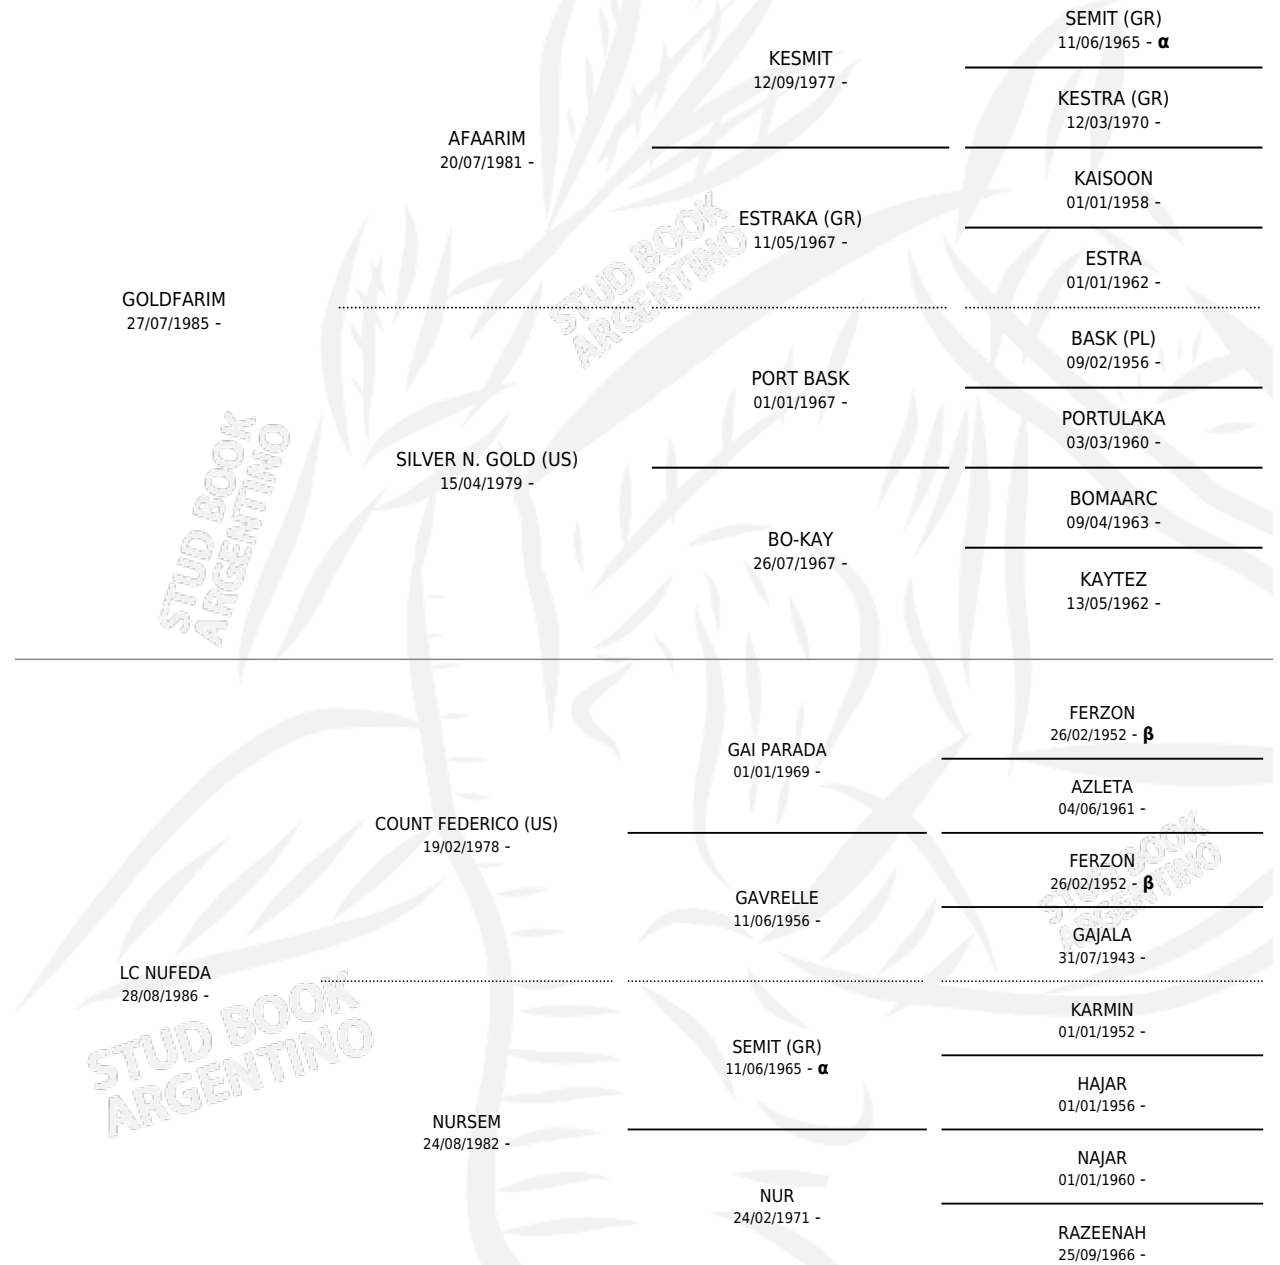

MC GOLFO

por GOLDFARIM y LC NUFEDA por COUNT FEDERICO (US)

Argentina · Macho · Tordillo · AP · 07/09/1994
Familia · Volumen 35

ESTADO

TIPIFICACIÓN SANGUÍNEA	X
TIPIFICACIÓN POR ADN	X
PASAPORTE	X
IDENTIFICACIÓN POR MICROCHIP	X
REPRODUCTOR	X

Lugar de nacimiento: Albaicin

Criador: Sin dato

PEDIGREE

INBREEDING : α, β

MC GOLFO

Datos oficiales del Stud Book Argentino

Documento generado el 03/05/2026

studbook.org.ar