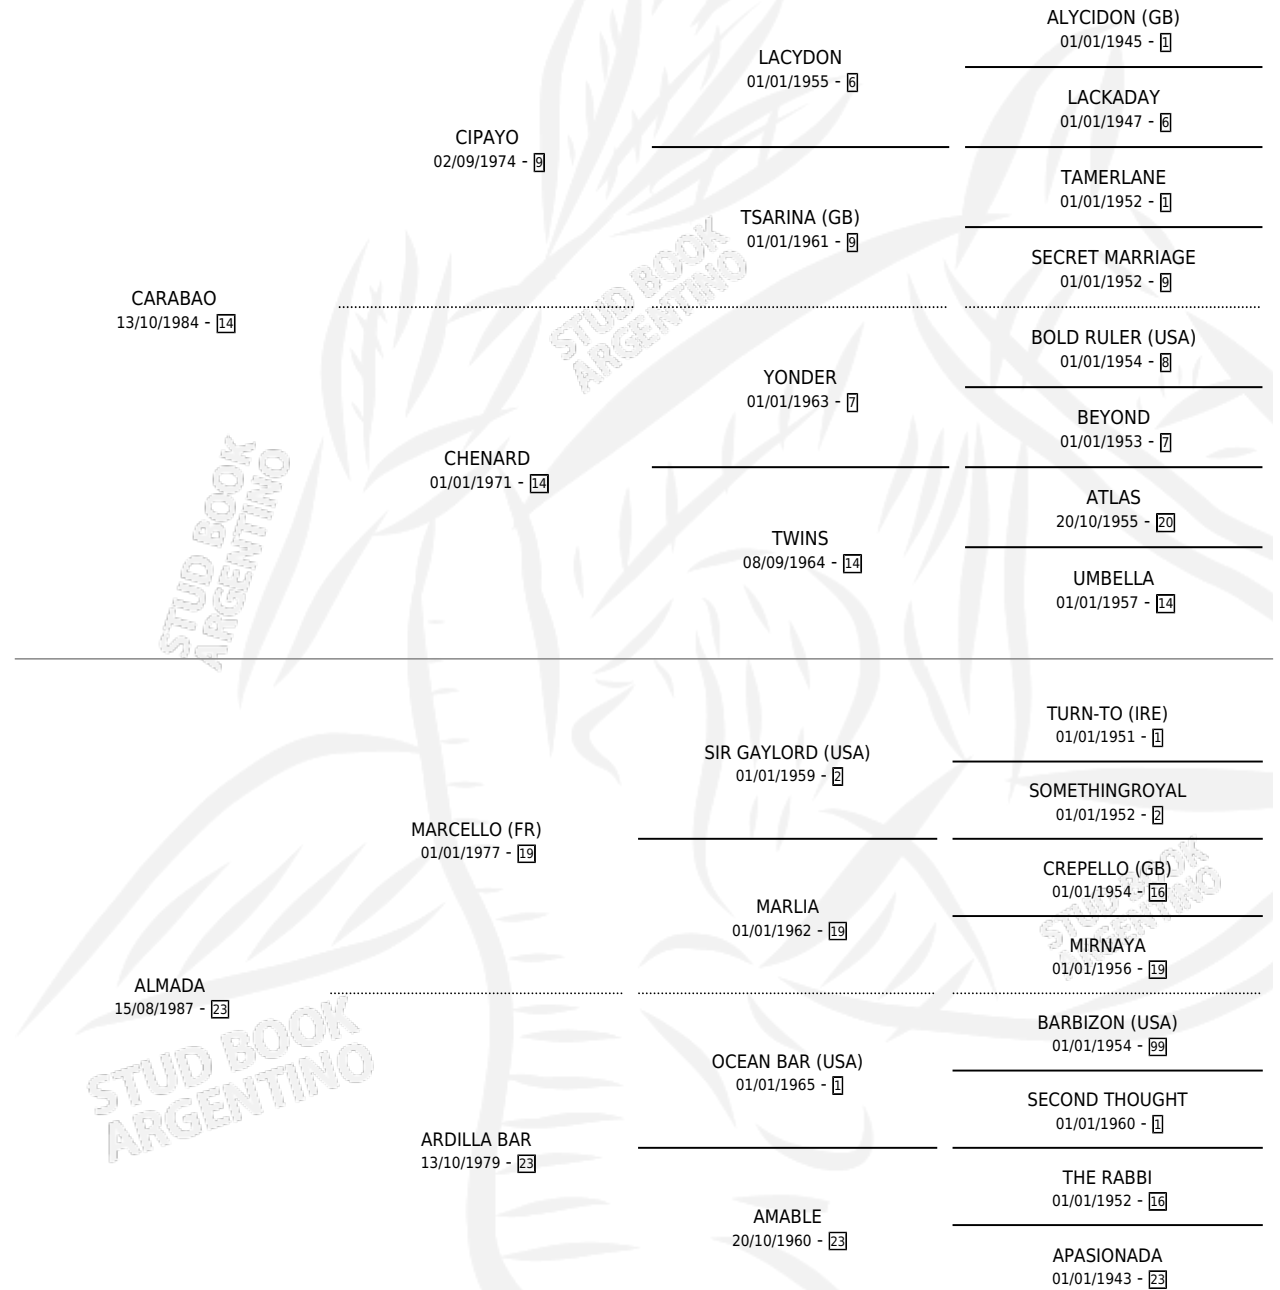

CARA AMALIA

por CARABAO y ALMADA por MARCELLO (FR)

Argentina · Hembra · Alazan · SP · 05/10/1994
Familia 23-a · Volumen 35

ESTADO

TIPIFICACIÓN SANGUÍNEA	X
TIPIFICACIÓN POR ADN	X
PASAPORTE	X
IDENTIFICACIÓN POR MICROCHIP	X
REPRODUCTOR	✓

Lugar de nacimiento: Las Marianas

Criador: Sin dato

PEDIGREE

CAMPAÑA

Solo carreras oficiales de Argentina

POR EDAD

EDAD	CC	1°	2°	3°	4°	5°	NP	CLC	CLG	CLCG1	CLGG1	IMPORTE	GANANCIA / CC
3 AÑOS	2	0	1	1	0	0	0	0	0	0	0	\$1,893	\$947
4 AÑOS	7	1	0	0	0	1	5	0	0	0	0	\$5,400	\$771
6 AÑOS	11	2	3	1	2	1	2	0	0	0	0	\$12,622	\$1,147
7 AÑOS	3	0	0	0	0	2	1	0	0	0	0	\$0	\$0
TOTALES	23	3	4	2	2	4	8	0	0	0	0	\$19,915	\$866
%		13.0%	17.4%	8.7%	8.7%	17.4%	34.8%	0.0%	0.0%	0.0%	0.0%		

Ganadora de 3 carreras en San Isidro y Palermo - \$19,915, a los 4 y 6 años.

POR DISTANCIA

HIPODROMO	CC	1°	2°	3°	4°	5°	NP	CLC	CLG	CLCG1	CLGG1	IMPORTE
PALERMO	16	2	3	2	2	4	3	0	0	0	0	\$13,695
1000 MTS	9	1	1	0	2	3	2	0	0	0	0	\$5,500
1100 MTS	2	0	1	1	0	0	0	0	0	0	0	\$1,302
1200 MTS	4	1	1	0	0	1	1	0	0	0	0	\$6,200
1400 MTS	1	0	0	1	0	0	0	0	0	0	0	\$693
LA PLATA	2	0	1	0	0	0	1	0	0	0	0	\$820
1100 MTS	2	0	1	0	0	0	1	0	0	0	0	\$820
SAN ISIDRO	5	1	0	0	0	0	4	0	0	0	0	\$5,400
1200 MTS	5	1	0	0	0	0	4	0	0	0	0	\$5,400