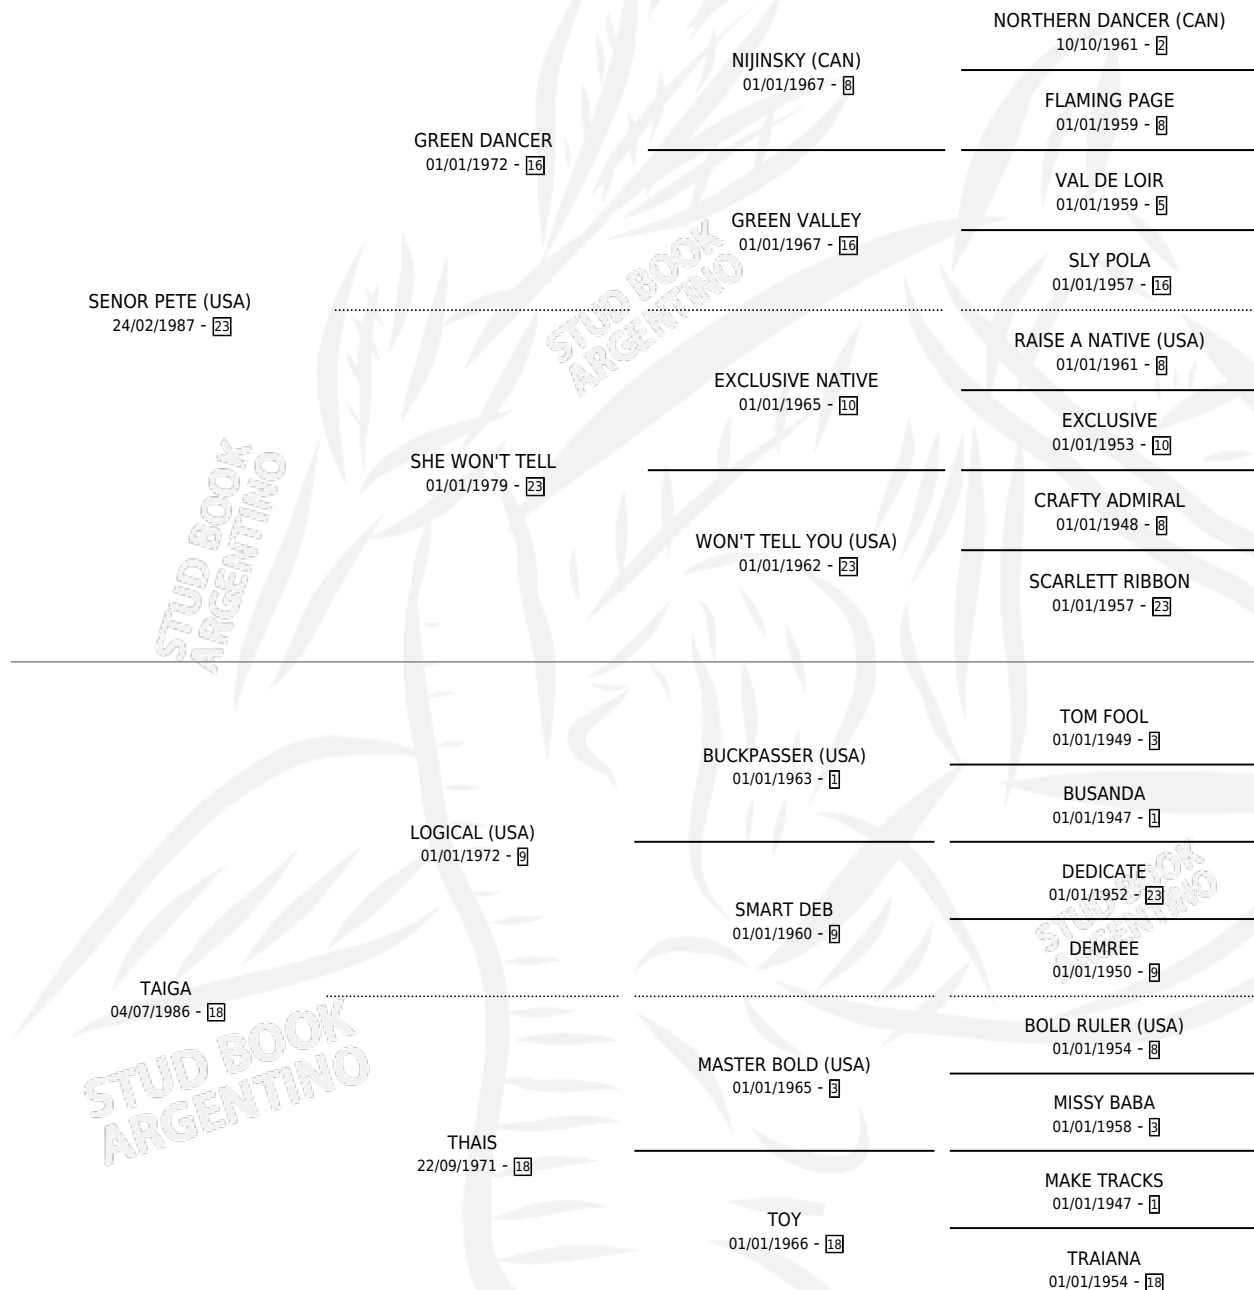

TAN TERRIBLE

por SENOR PETE (USA) y TAIGA por LOGICAL (USA)

Argentina · Hembra · Alazan · SP · 15/09/1994
Familia 18-a · Volumen 35

ESTADO

TIPIFICACIÓN SANGUÍNEA	✓
TIPIFICACIÓN POR ADN	X
PASAPORTE	X
IDENTIFICACIÓN POR MICROCHIP	X
REPRODUCTOR	✓

Lugar de nacimiento: La Quebrada

Criador: La Quebrada

~

HIJOS

	MACHOS	HEMBRAS
2 NACIERON	0	2
2 CORRIERON	0	2
1 GANARON	0	1
0 GANADORES CL	0 GANADORES GR	0 GANADORES G1

PEDIGREE

CAMPAÑA

Solo carreras oficiales de Argentina

SERVICIOS

Servicios **4** / Nacimientos **2** / Efectividad **50.00%**

PADRILLO	PRODUCTO	CRIADOR	1ER SERVICIO	ÚLTIMO SERVICIO
TOPSAIL	TAN TOP (H ZD, 08/10/2003)	SIN DATO	11/10/2002	15/10/2002
ALYDAR'S GROOM (USA)	TAN AUDAZ (H A, 15/09/2002)	SIN DATO	29/09/2001	03/10/2001
VASCO LINDO	∅		16/11/1999	20/11/1999
TOP SIDER	∅		12/11/1998	14/11/1998