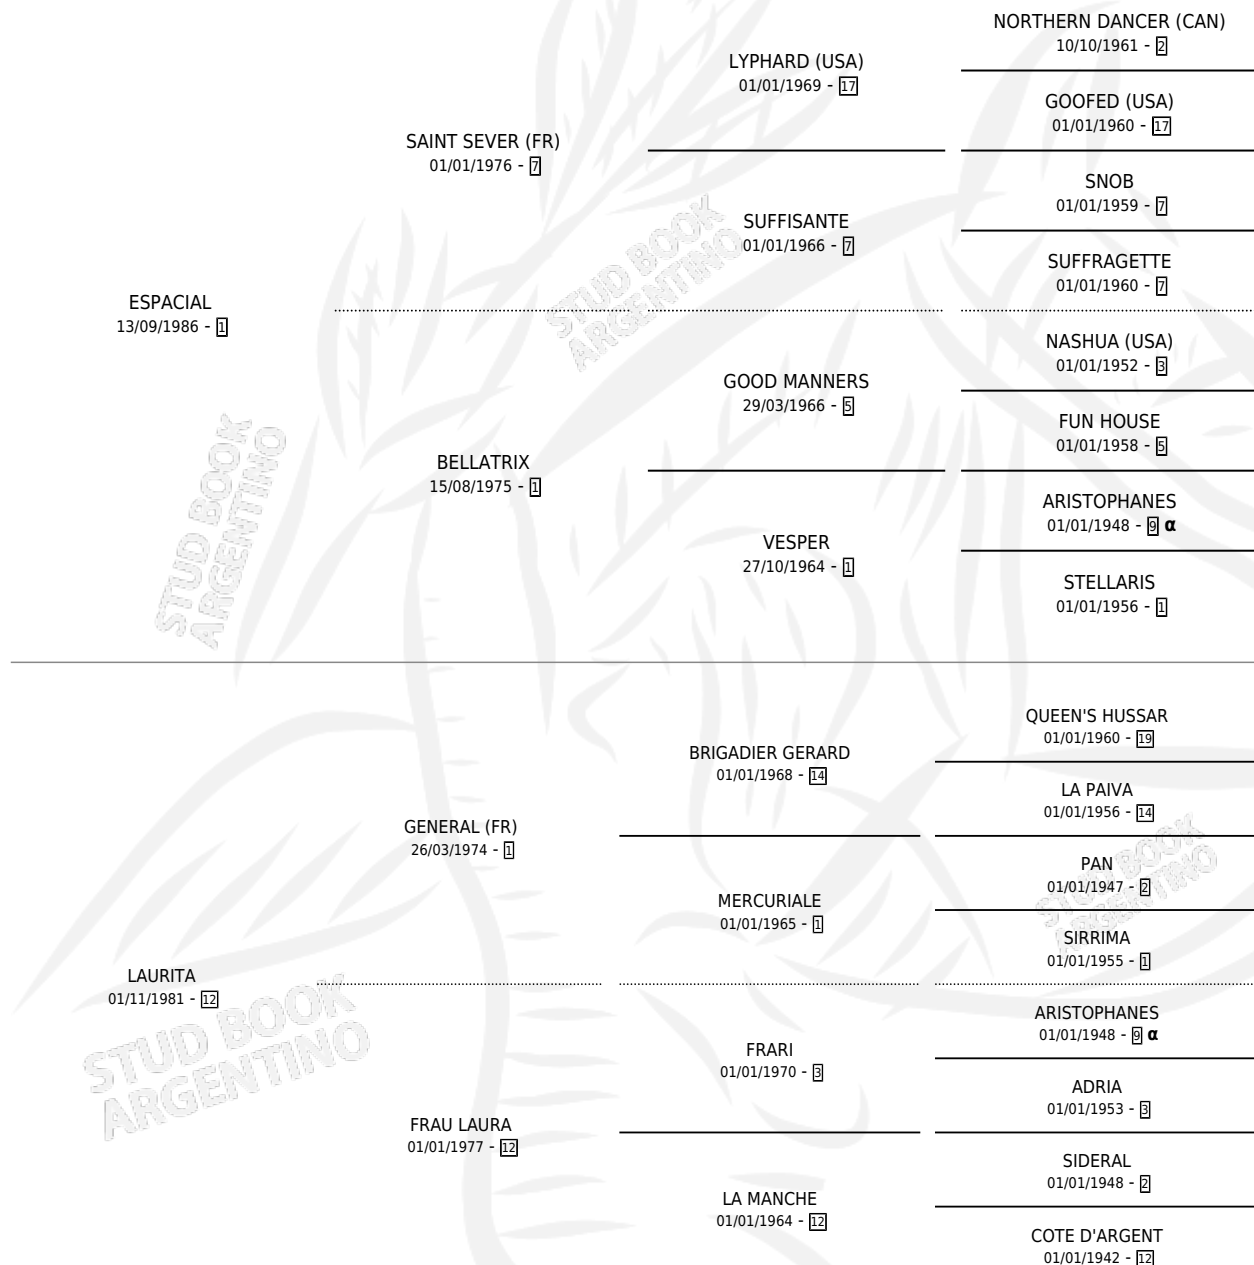

LAURA STAR

por **ESPACIAL** y **LAURITA** por **GENERAL (FR)**

Argentina · Hembra · Alazan Tostado · SP · 16/09/1994
Familia 12-d · Volumen 35

ESTADO

TIPIFICACIÓN SANGUÍNEA	✓
TIPIFICACIÓN POR ADN	✓
PASAPORTE	X
IDENTIFICACIÓN POR MICROCHIP	X
REPRODUCTOR	✓

Lugar de nacimiento: San Rafael del Reparo

Criador: Sin dato

~

HIJOS

	MACHOS	HEMBRAS
7 NACIERON	2	5
4 CORRIERON	2	2
1 GANARON	0	1
0 GANADORES CL	0 GANADORES GR	0 GANADORES G1

PEDIGREE

INBREEDING : α

CAMPAÑA

Solo carreras oficiales de Argentina

POR EDAD

EDAD	CC	1°	2°	3°	4°	5°	NP	CLC	CLG	CLCG1	CLGG1	IMPORTE	GANANCIA / CC
3 AÑOS	3	0	0	0	0	0	3	0	0	0	0	\$0	\$0
4 AÑOS	7	0	0	0	1	0	6	0	0	0	0	\$205	\$29
TOTALES	10	0	0	0	1	0	9	0	0	0	0	\$205	\$21
%		0.0%	0.0%	0.0%	10.0%	0.0%	90.0%	0.0%	0.0%	0.0%	0.0%		