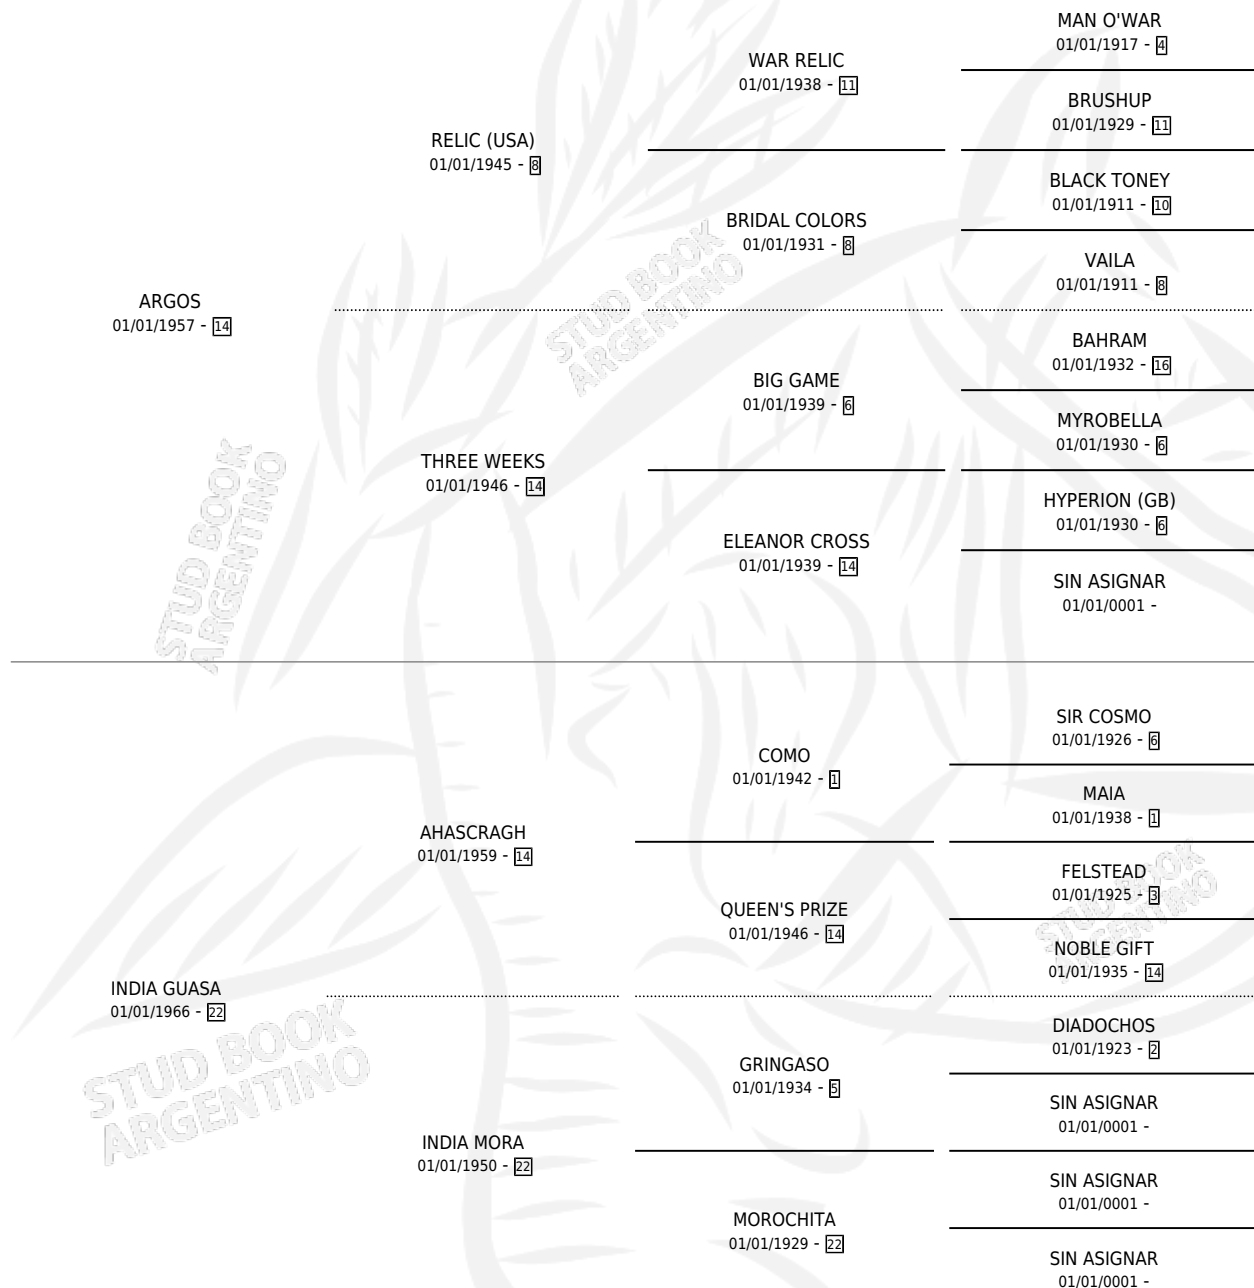

INDIA PICARA

por ARGOS y INDIA GUASA por AHASCRAUGH

Argentina · Hembra · Alazan Tostado · SP · 01/01/1972
Familia 22-b · Volumen 28

ESTADO

TIPIFICACIÓN SANGUÍNEA	✓
TIPIFICACIÓN POR ADN	X
PASAPORTE	X
IDENTIFICACIÓN POR MICROCHIP	X
REPRODUCTOR	✓

Lugar de nacimiento: Campo particular

Criador: Sin dato

~

HIJOS

	MACHOS	HEMBRAS
6 NACIERON	2	4
4 CORRIERON	2	2
1 GANARON	0	1
1 GANADORES CL	0 GANADORES GR	0 GANADORES G1

PEDIGREE

CAMPAÑA

Solo carreras oficiales de Argentina