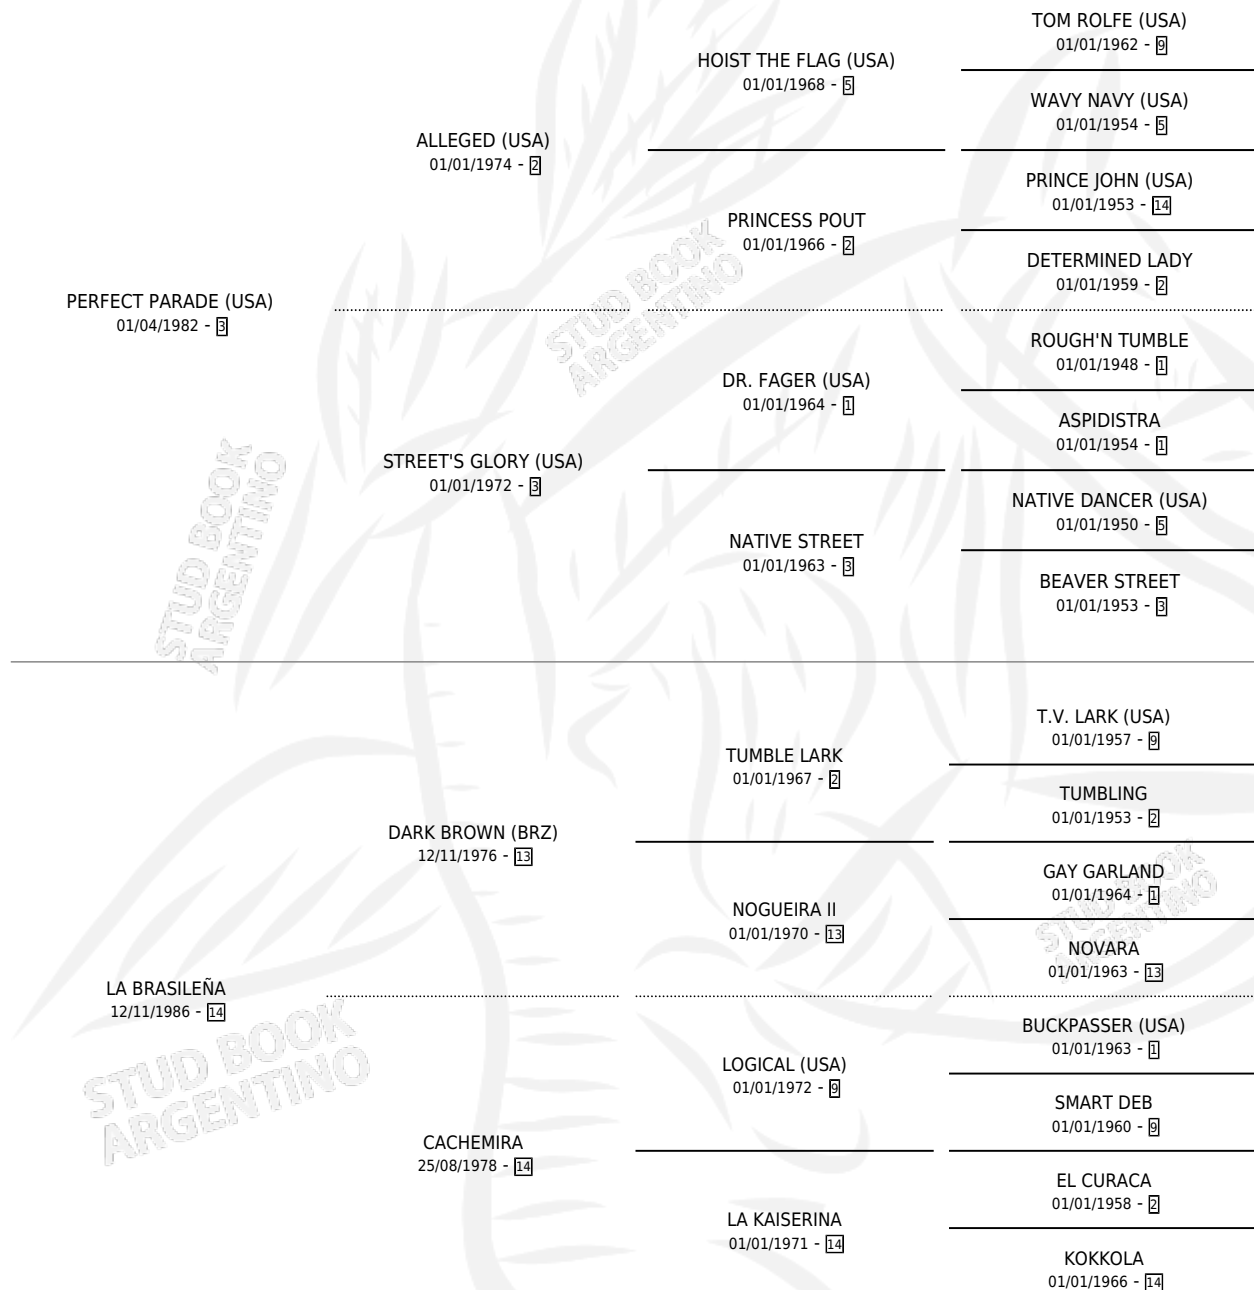

UPPER EGYPT

por **PERFECT PARADE (USA)** y **LA BRASILEÑA** por **DARK BROWN (BRZ)**

Argentina · Macho · Tordillo · SP · 08/10/1994
Familia 14 · Volumen 35

ESTADO

TIPIFICACIÓN SANGUÍNEA	X
TIPIFICACIÓN POR ADN	X
PASAPORTE	X
IDENTIFICACIÓN POR MICROCHIP	X
REPRODUCTOR	X

Lugar de nacimiento: Rosa Do Sul

Criador: Sin dato

PEDIGREE

UPPER EGYPT

Datos oficiales del Stud Book Argentino

Documento generado el 07/05/2026

studbook.org.ar