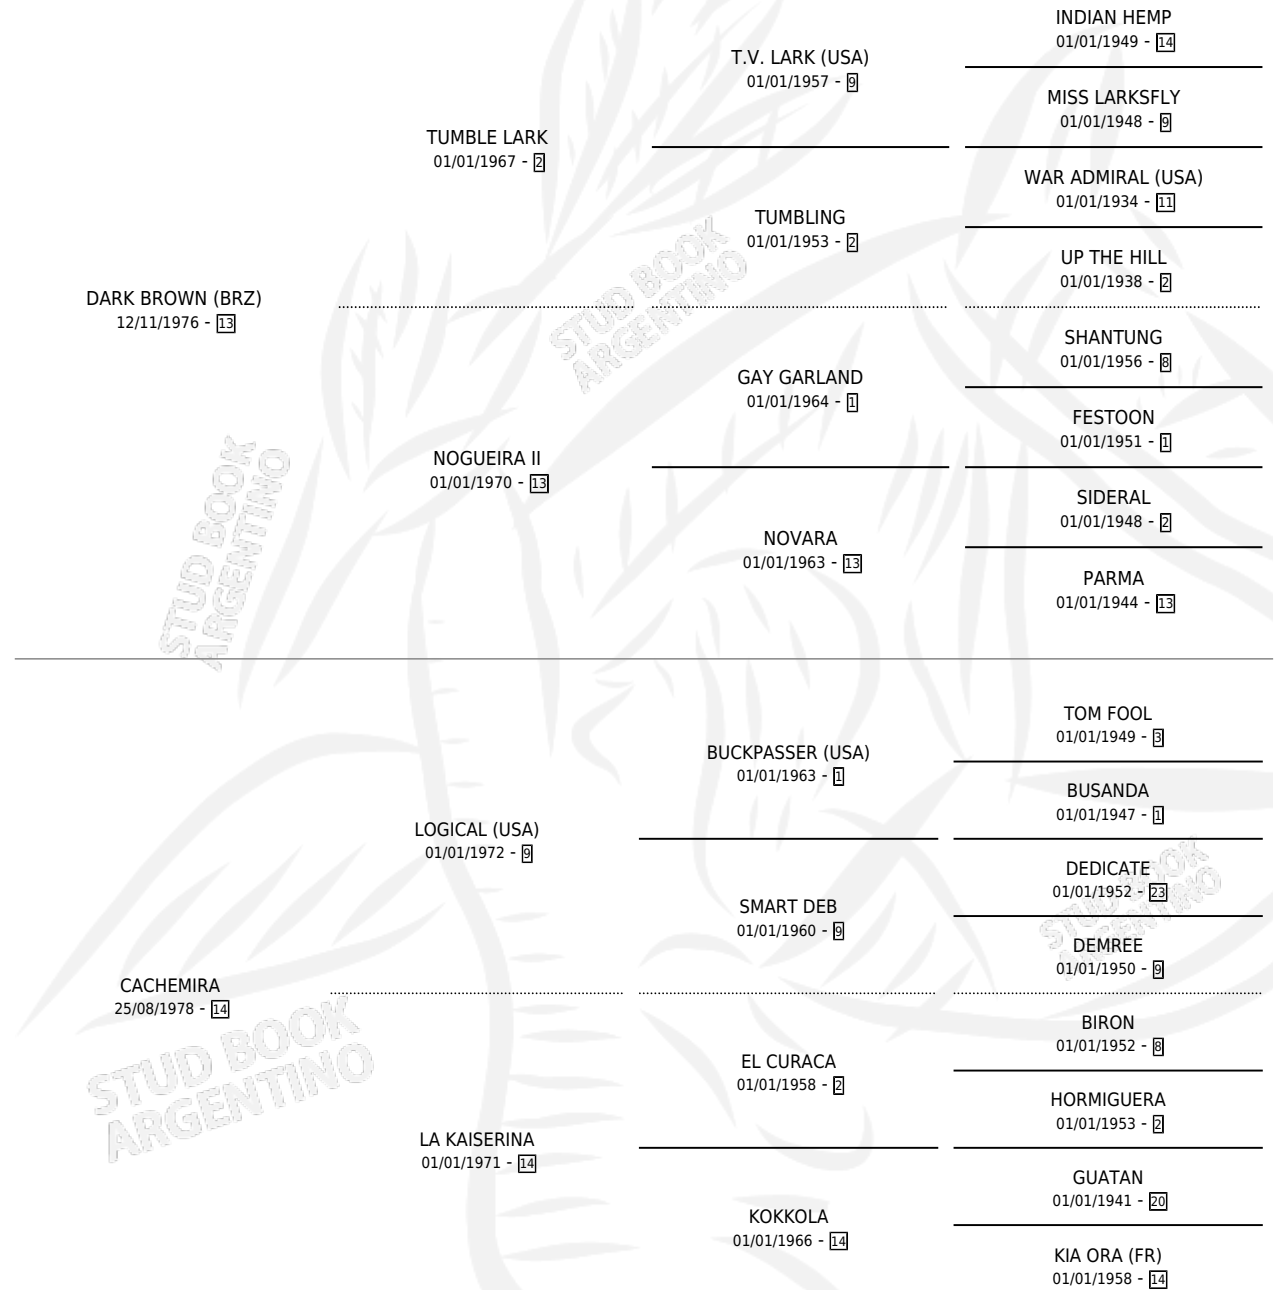

UNITED NATIONS

por **DARK BROWN (BRZ)** y **CACHEMIRA** por **LOGICAL (USA)**

Argentina · Hembra · Alazan Tostado · SP · 14/10/1994
Familia 14 · Volumen 35

ESTADO

TIPIFICACIÓN SANGUÍNEA	✓
TIPIFICACIÓN POR ADN	✓
PASAPORTE	X
IDENTIFICACIÓN POR MICROCHIP	X
REPRODUCTOR	✓

Lugar de nacimiento: Rosa Do Sul

Criador: Sin dato

~

HIJOS

	MACHOS	HEMBRAS
12 NACIERON	7	5
9 CORRIERON	6	3
9 GANARON	6	3

2	1	1
GANADORES CL	GANADORES GR	GANADORES G1

PEDIGREE