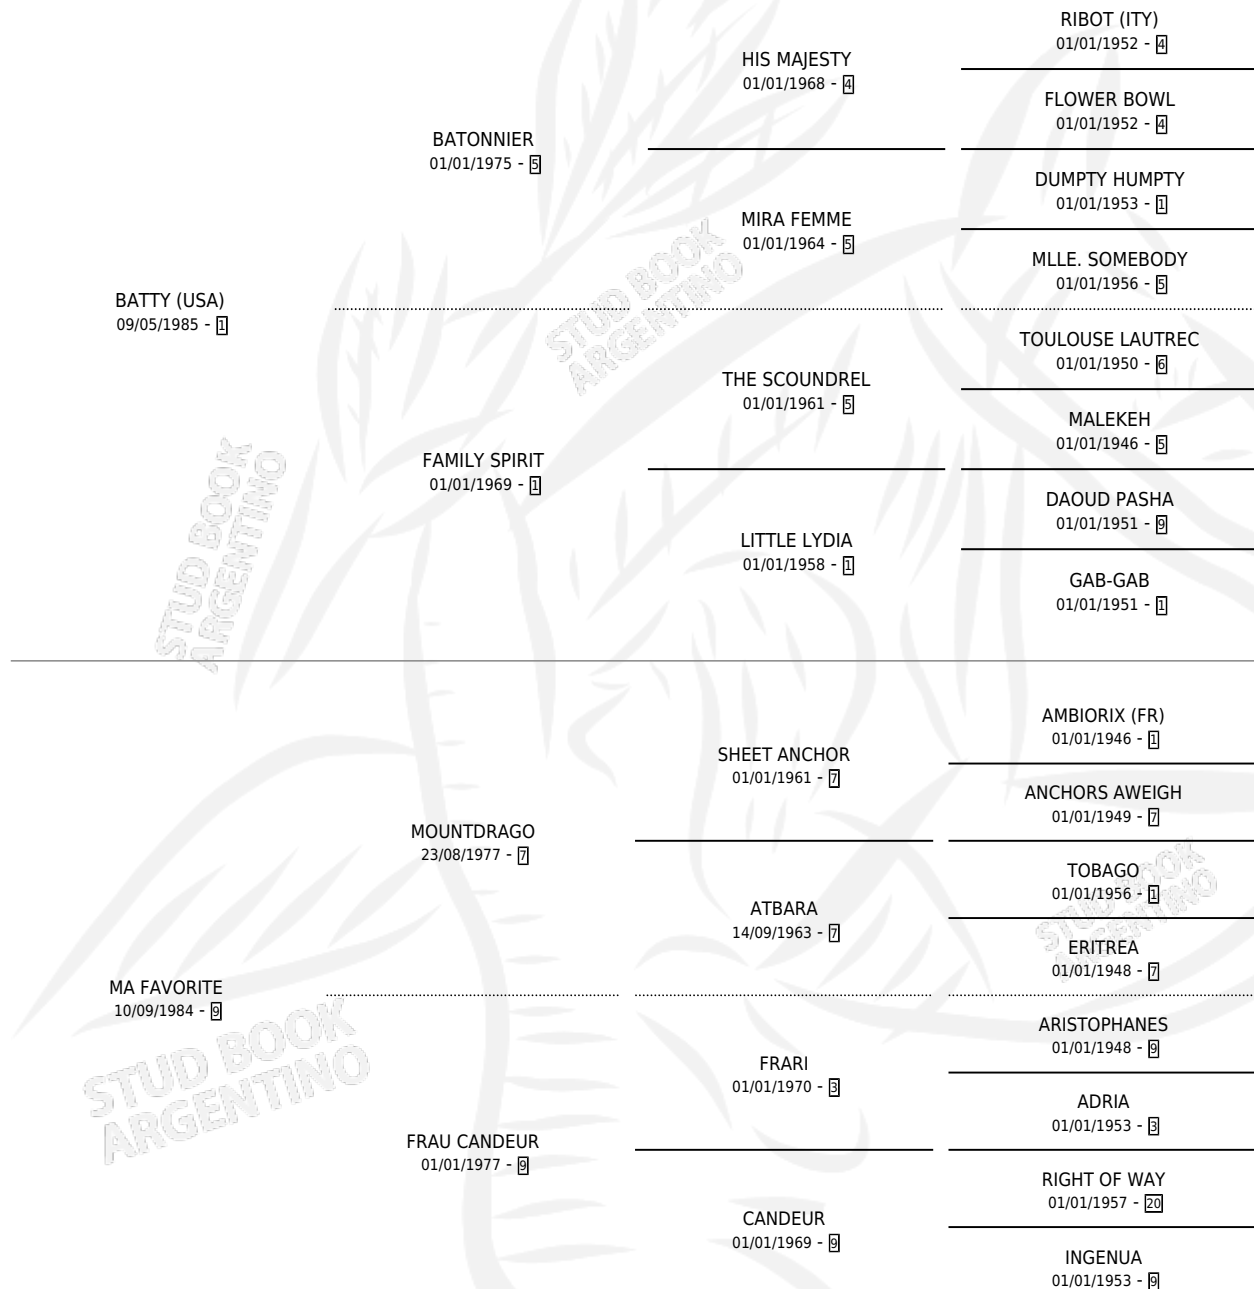

BAT MELINDROSO

por **BATTY (USA)** y **MA FAVORITE** por **MOUNTDRAGO**

Argentina · Macho · Zaino · SP · 17/09/1994
Familia 9-g · Volumen 35

ESTADO

TIPIFICACIÓN SANGUÍNEA	✓
TIPIFICACIÓN POR ADN	X
PASAPORTE	X
IDENTIFICACIÓN POR MICROCHIP	X
REPRODUCTOR	✓

Lugar de nacimiento: La Biznaga

Criador: La Biznaga

~

HIJOS

	MACHOS	HEMBRAS
2 NACIERON	1	1
1 CORRIERON	0	1
1 GANARON	0	1
0 GANADORES CL	0 GANADORES GR	0 GANADORES G1

PEDIGREE

CAMPAÑA

Solo carreras oficiales de Argentina