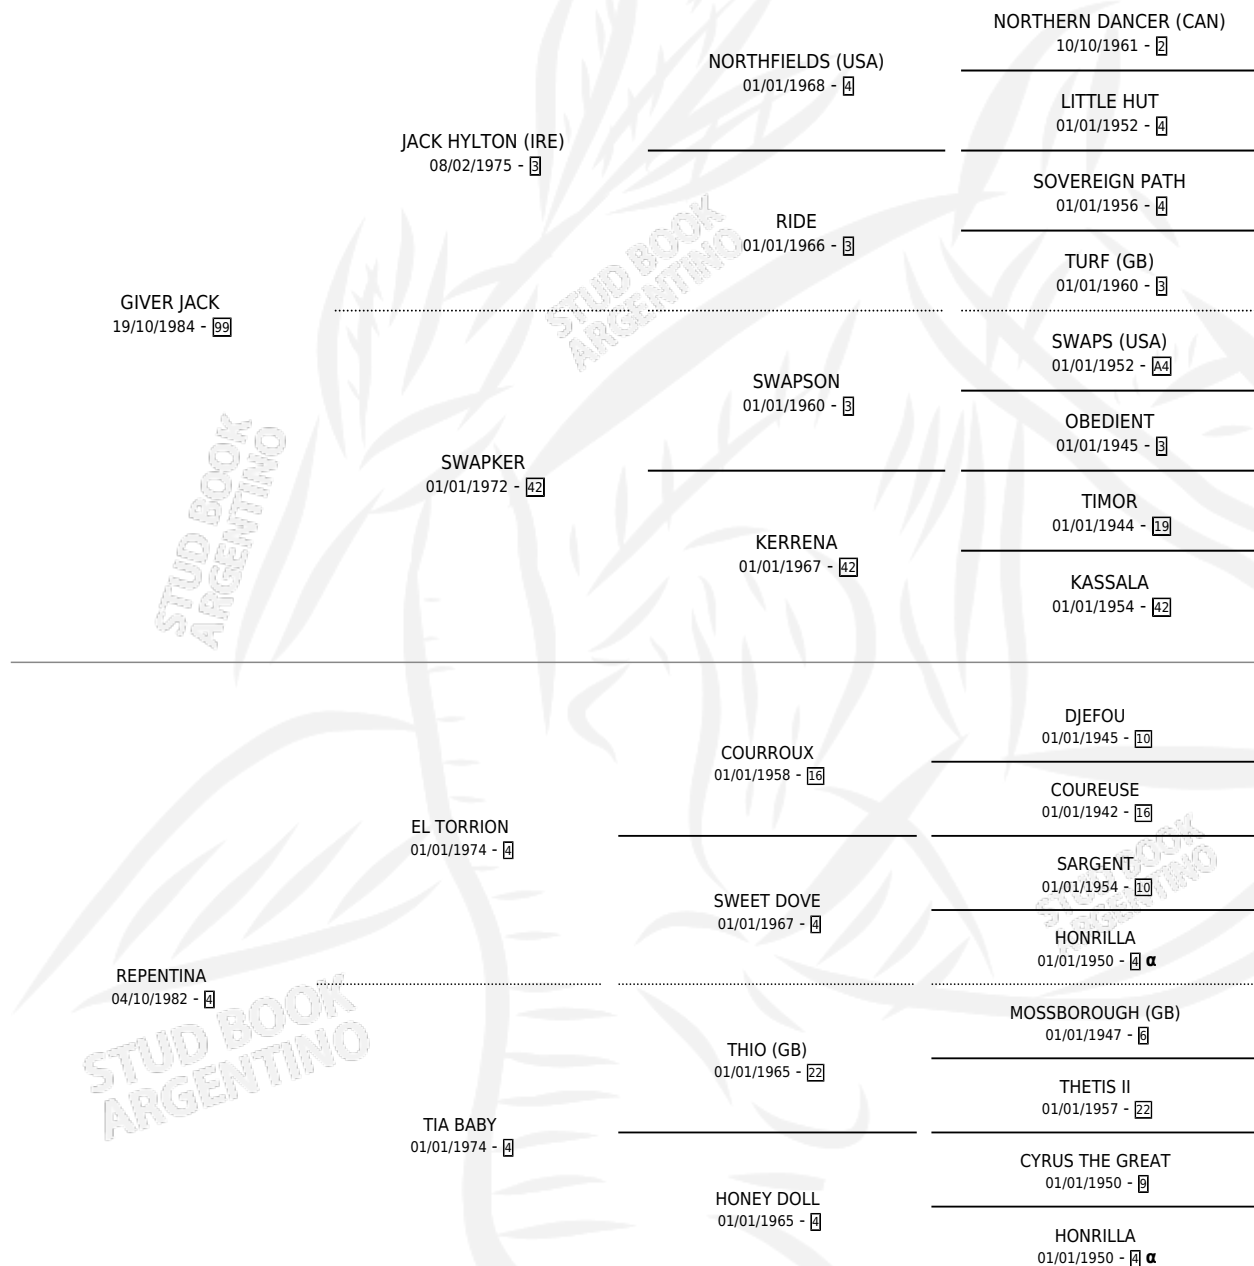

TINA GIVER

por GIVER JACK y REPENTINA por EL TORRION

Argentina · Hembra · Alazan · SP · 24/09/1994
Familia 4-b · Volumen 35

ESTADO

TIPIFICACIÓN SANGUÍNEA	X
TIPIFICACIÓN POR ADN	X
PASAPORTE	X
IDENTIFICACIÓN POR MICROCHIP	X
REPRODUCTOR	X

Lugar de nacimiento: La Alianza

Criador: Sin dato

PEDIGREE

INBREEDING : α

CAMPAÑA

Solo carreras oficiales de Argentina

POR EDAD

EDAD	CC	1°	2°	3°	4°	5°	NP	CLC	CLG	CLCG1	CLGG1	IMPORTE	GANANCIA / CC
3 AÑOS	1	0	0	0	0	0	1	0	0	0	0	\$0	\$0
TOTALES	1	0	0	0	0	0	1	0	0	0	0	\$0	\$0
%		0.0%	0.0%	0.0%	0.0%	0.0%	100%	0.0%	0.0%	0.0%	0.0%		