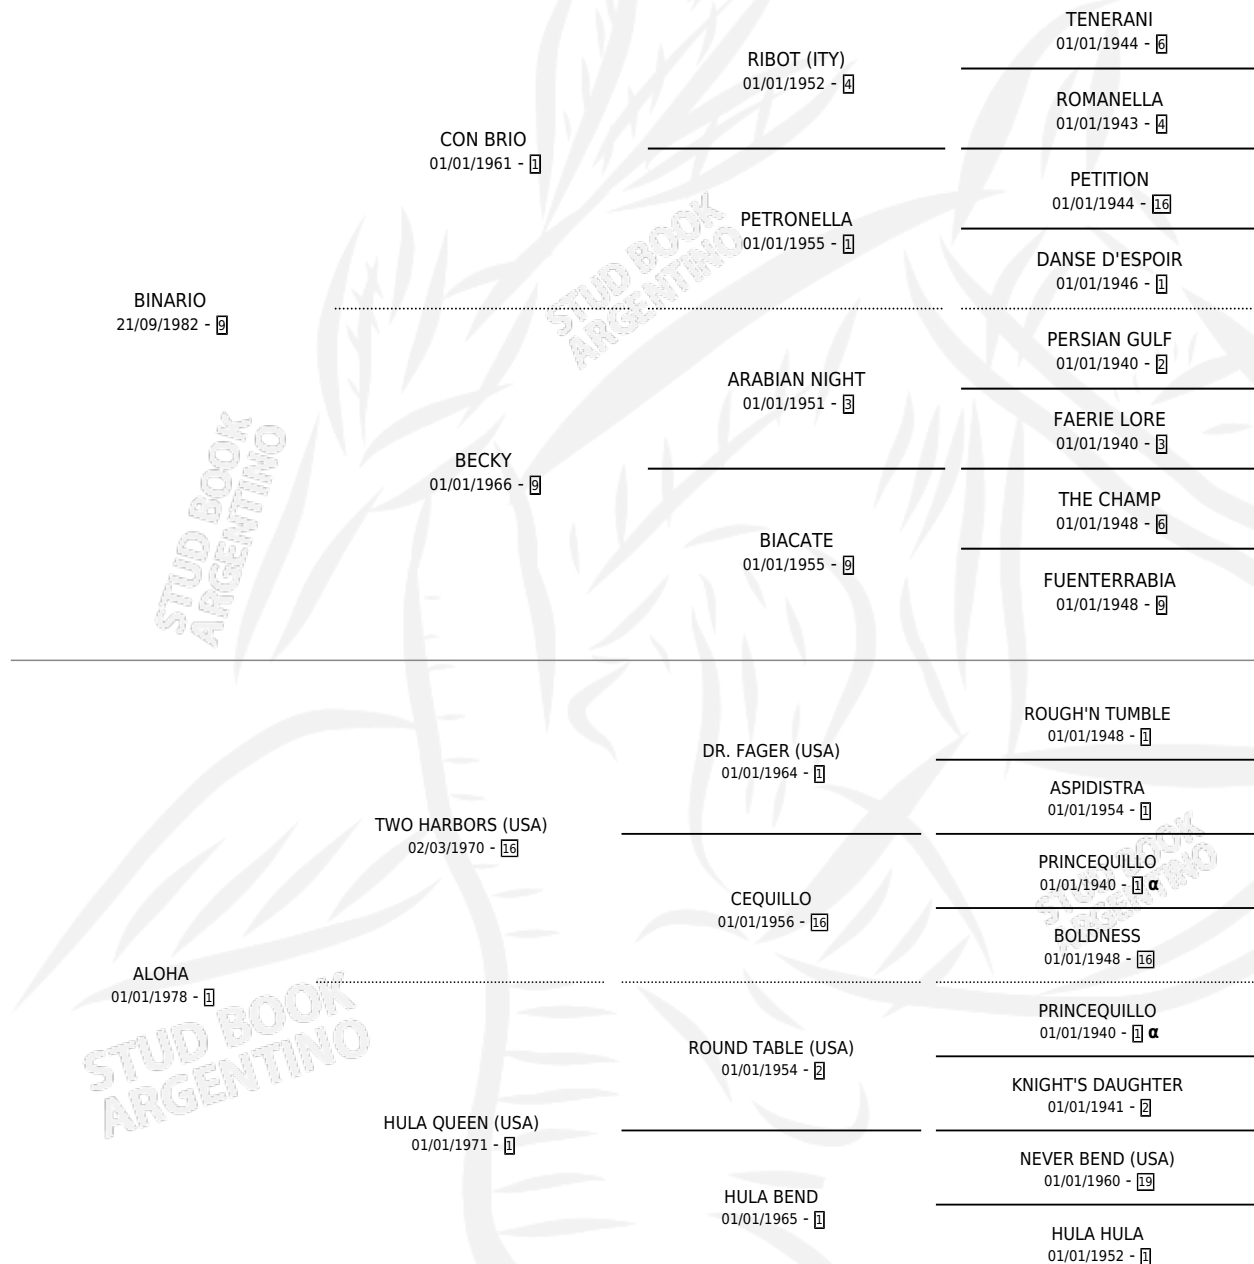

# AWITCH

por BINARIO y ALOHA por TWO HARBORS (USA)

Argentina · Hembra · Alazan · SP · 14/09/1994  
Familia 1-x · Volumen 35

## ESTADO

TIPIFICACIÓN SANGUÍNEA	X
TIPIFICACIÓN POR ADN	X
PASAPORTE	X
IDENTIFICACIÓN POR MICROCHIP	X
REPRODUCTOR	X

**Lugar de nacimiento:** Clausan

**Criador:** Clausan

## PEDIGREE

INBREEDING :  $\alpha$