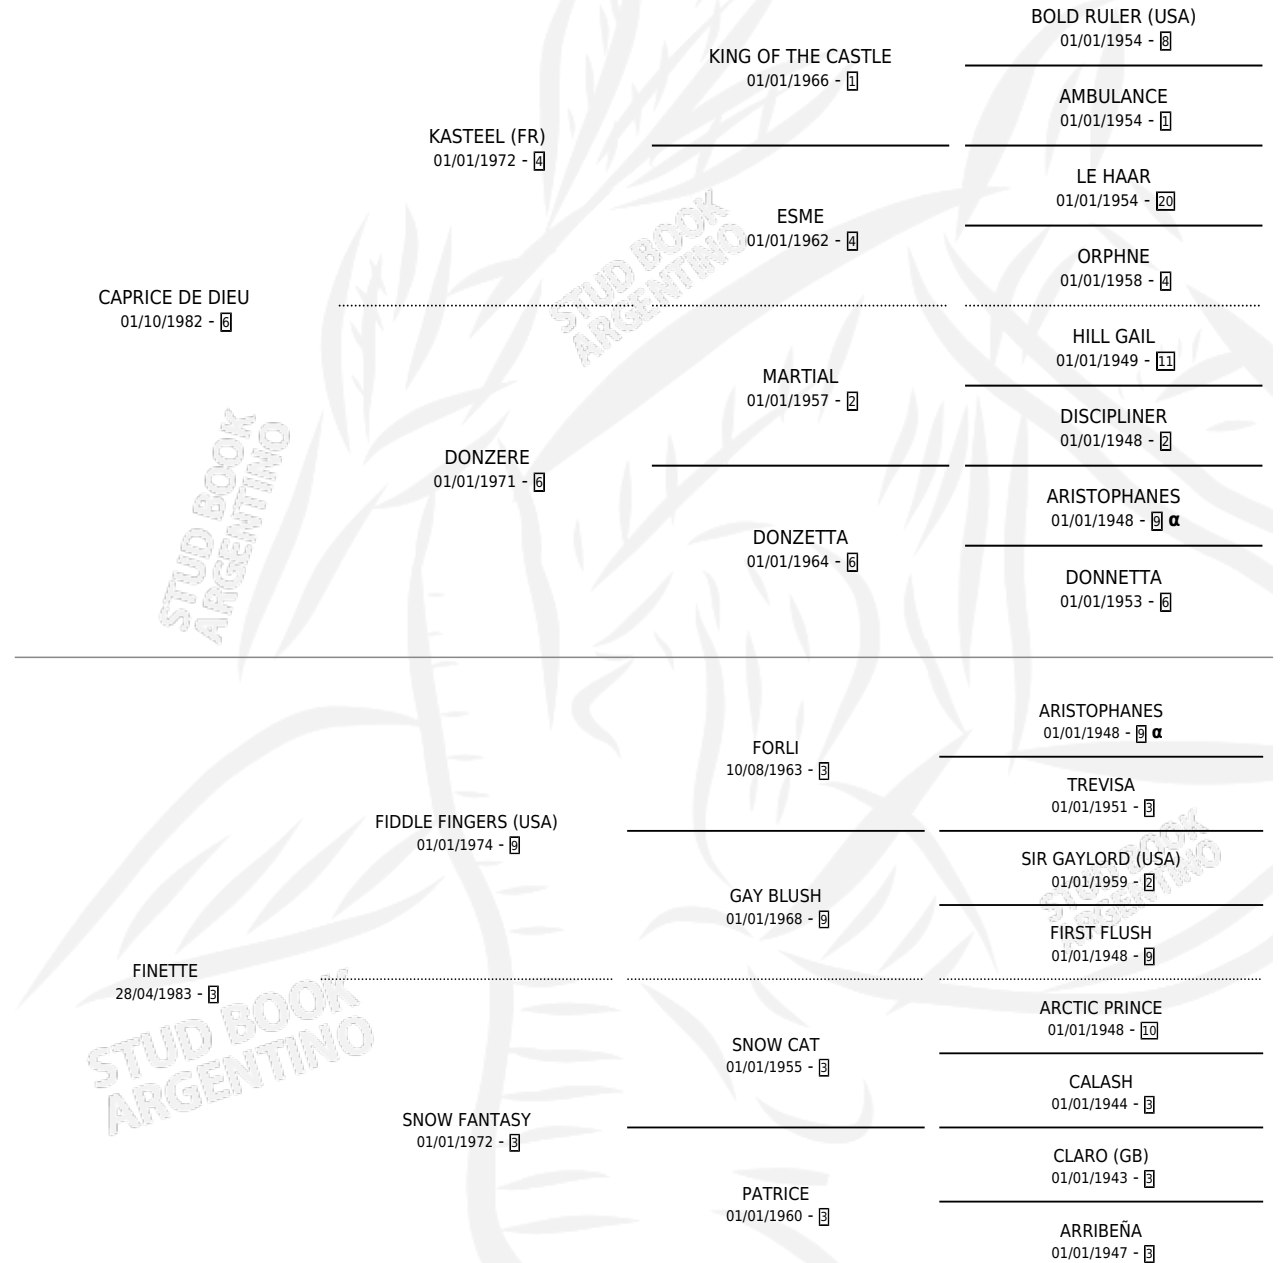

FINO CAPRICHIO

por CAPRICE DE DIEU y FINETTE por FIDDLE FINGERS (USA)

Argentina · Macho · Zaino · SP · 02/09/1994
Familia 3-h · Volumen 35

ESTADO

| | |
|------------------------------|---|
| TIPIFICACIÓN SANGUÍNEA | X |
| TIPIFICACIÓN POR ADN | X |
| PASAPORTE | X |
| IDENTIFICACIÓN POR MICROCHIP | X |
| REPRODUCTOR | X |

Lugar de nacimiento: Tramo Veinte
Criador: Tramo Veinte

PEDIGREE

INBREEDING : α

FINO CAPRICO

Datos oficiales del Stud Book Argentino

Documento generado el 06/05/2026

studbook.org.ar