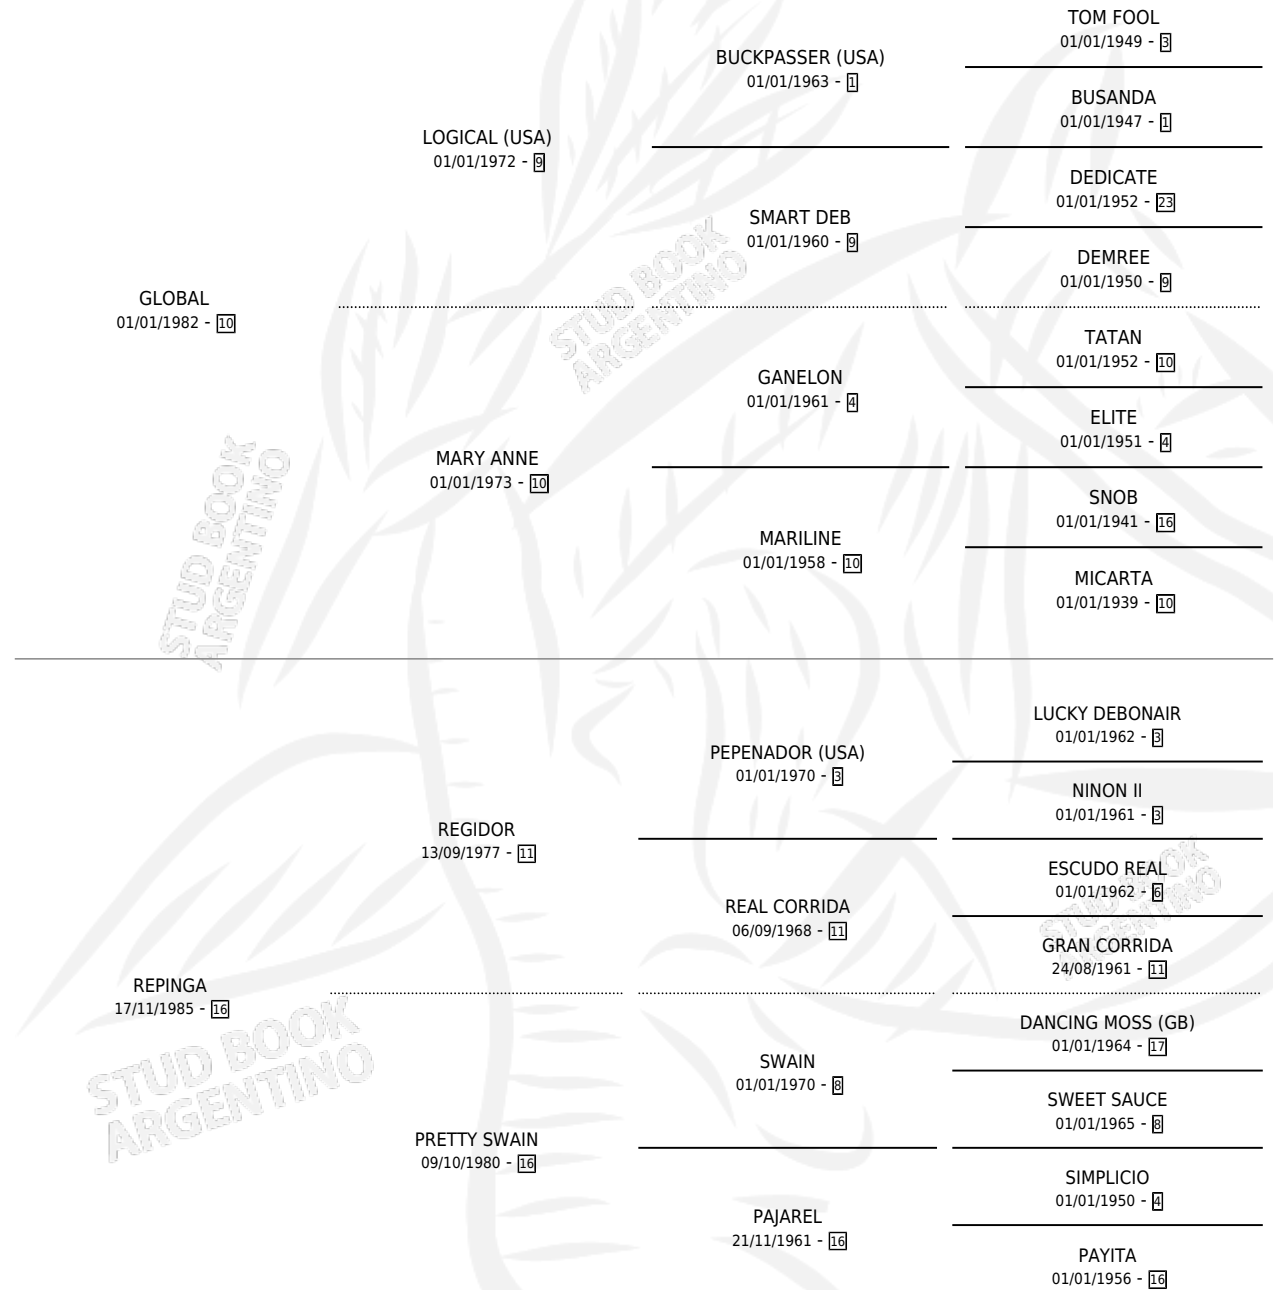

REPINGAL

por GLOBAL y REPINGA por REGIDOR

Argentina · Macho · Alazan · SP · 27/09/1994
Familia 16-b · Volumen 35

ESTADO

TIPIFICACIÓN SANGUÍNEA	X
TIPIFICACIÓN POR ADN	X
PASAPORTE	X
IDENTIFICACIÓN POR MICROCHIP	X
REPRODUCTOR	X

Lugar de nacimiento: Avanti

Criador: Avanti

PEDIGREE

REPINGAL

Datos oficiales del Stud Book Argentino

Documento generado el 02/05/2026

studbook.org.ar