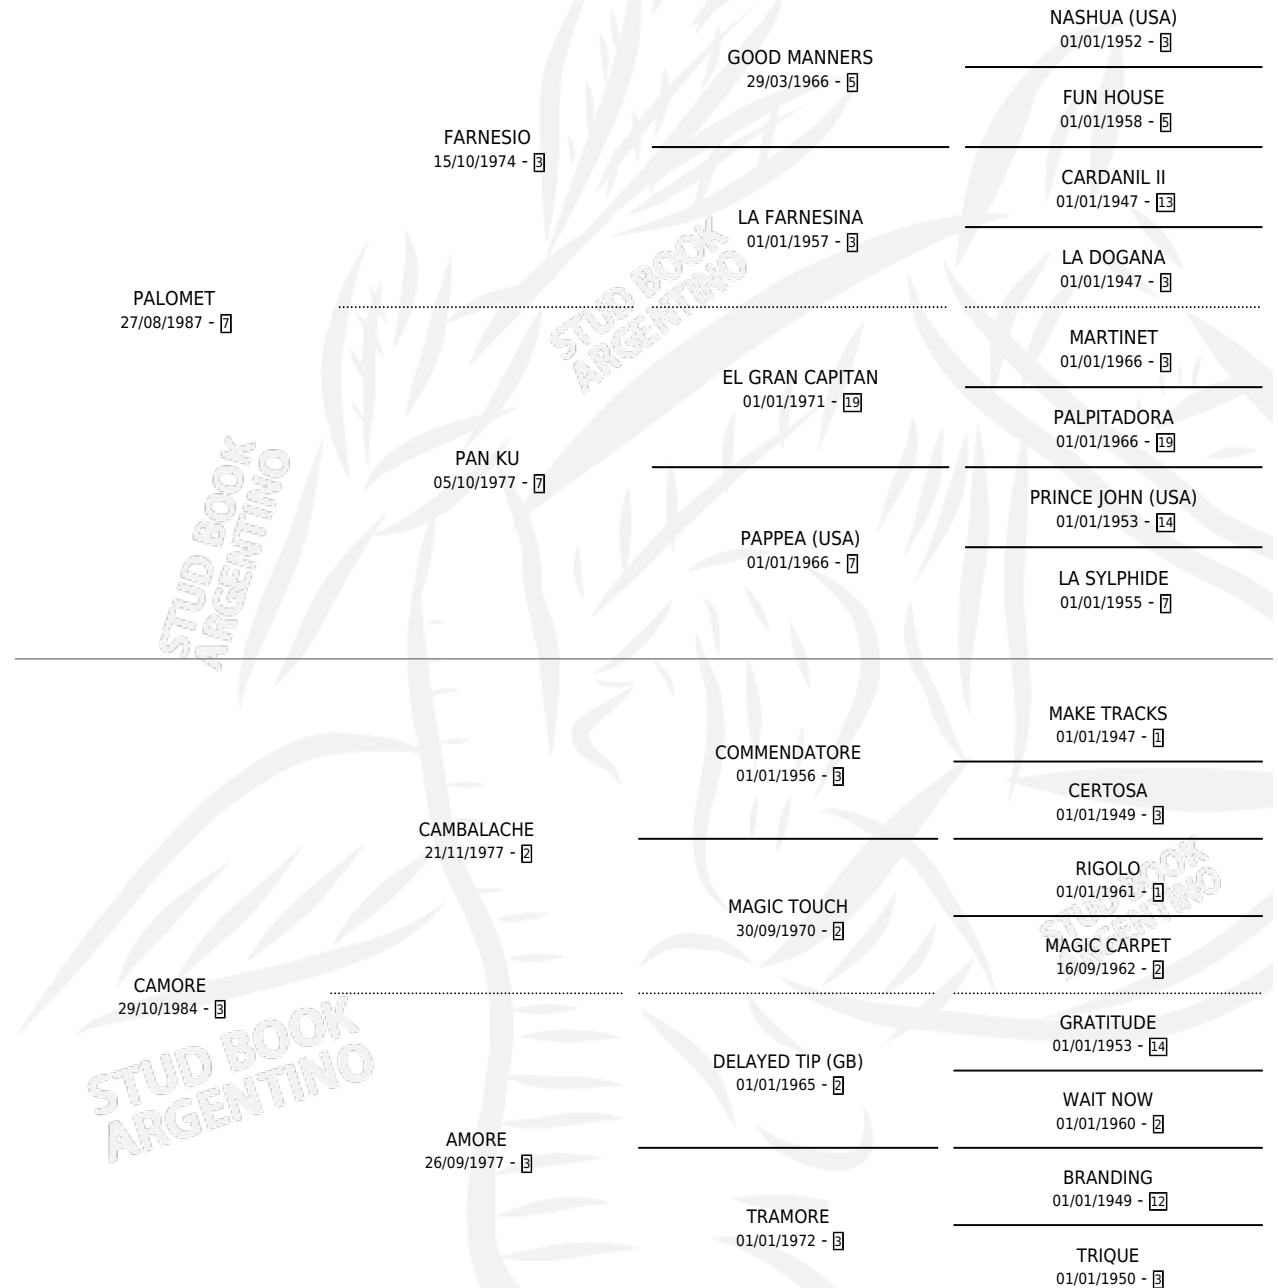

CAMORINA

por PALOMET y CAMORE por CAMBALACHE

Argentina · Hembra · Zaino Doradillo · SP · 01/10/1994
Familia 3-n · Volumen 35

ESTADO

TIPIFICACIÓN SANGUÍNEA	✓
TIPIFICACIÓN POR ADN	✓
PASAPORTE	X
IDENTIFICACIÓN POR MICROCHIP	X
REPRODUCTOR	✓

Lugar de nacimiento: Anri de Pergamino

Criador: Sin dato

~

HIJOS

	MACHOS	HEMBRAS
3 NACIERON	2	1
2 CORRIERON	1	1
2 GANARON	1	1
0 GANADORES CL	0 GANADORES GR	0 GANADORES G1

PEDIGREE

CAMPAÑA

Solo carreras oficiales de Argentina