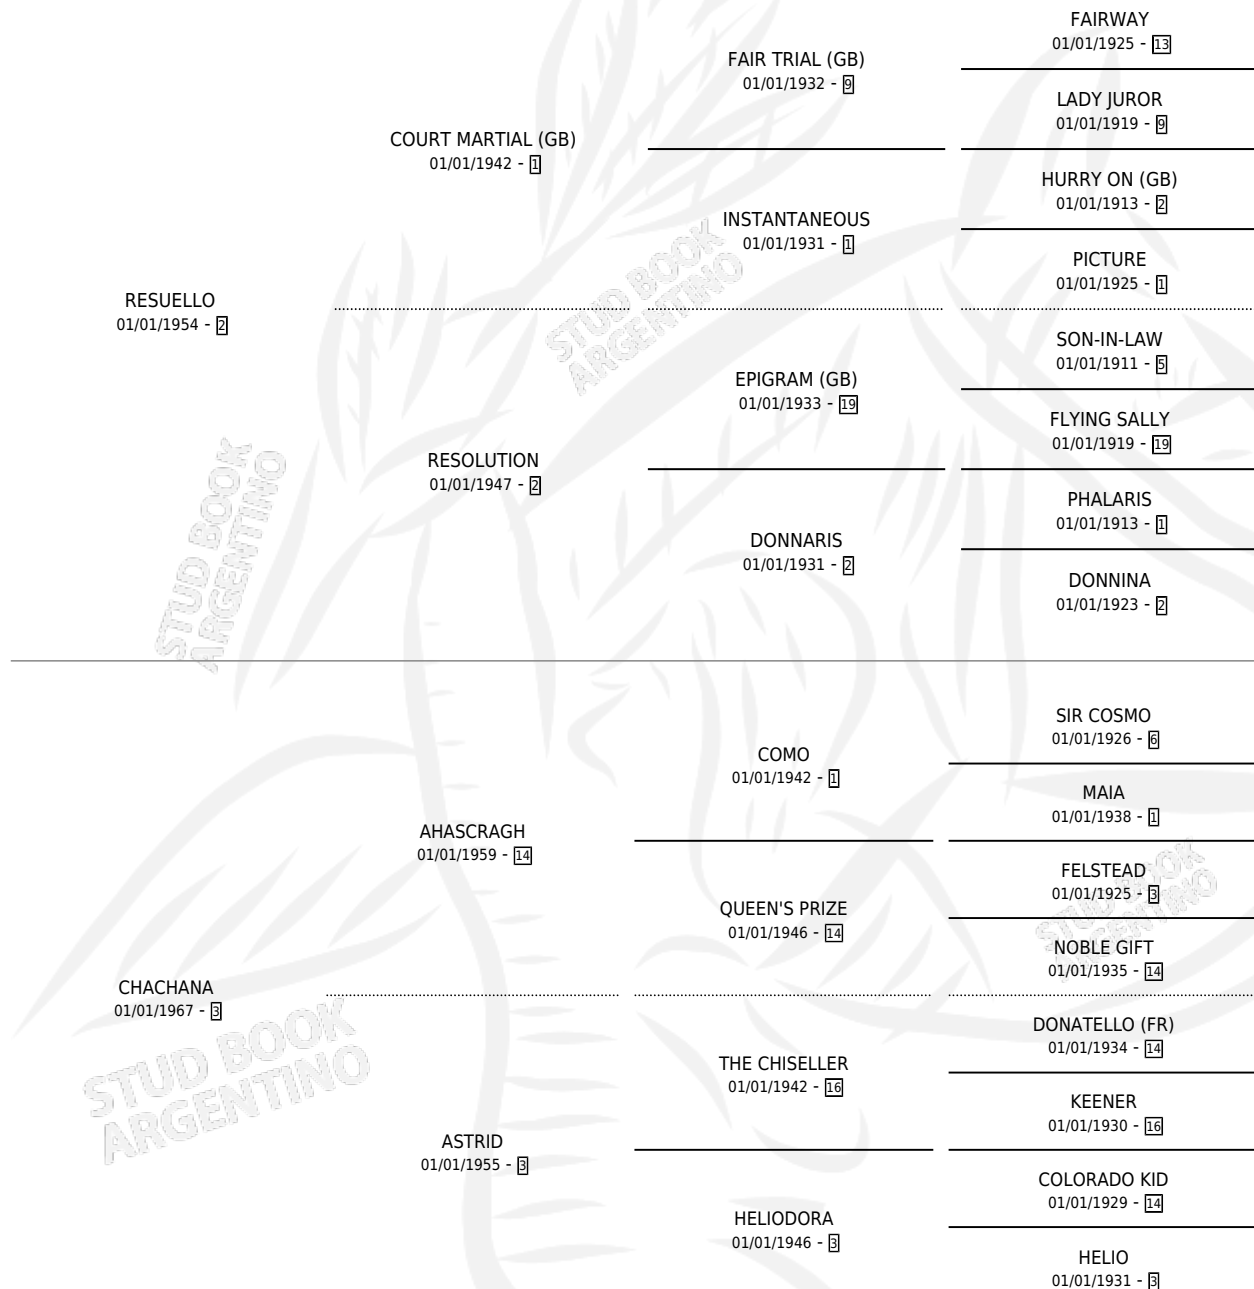

LA INTREPIDA

por RESUELLO y CHACHANA por AHASCRAH

Argentina · Hembra · Zaino · SP · 01/01/1972
Familia 3-i · Volumen 28

ESTADO

TIPIFICACIÓN SANGUÍNEA	X
TIPIFICACIÓN POR ADN	X
PASAPORTE	X
IDENTIFICACIÓN POR MICROCHIP	X
REPRODUCTOR	✓

Lugar de nacimiento: Campo particular

Criador: El Ombucito S A

~

HIJOS

	MACHOS	HEMBRAS
2 NACIERON	2	0
1 CORRIERON	1	0

SIN ACTUACIONES

PEDIGREE