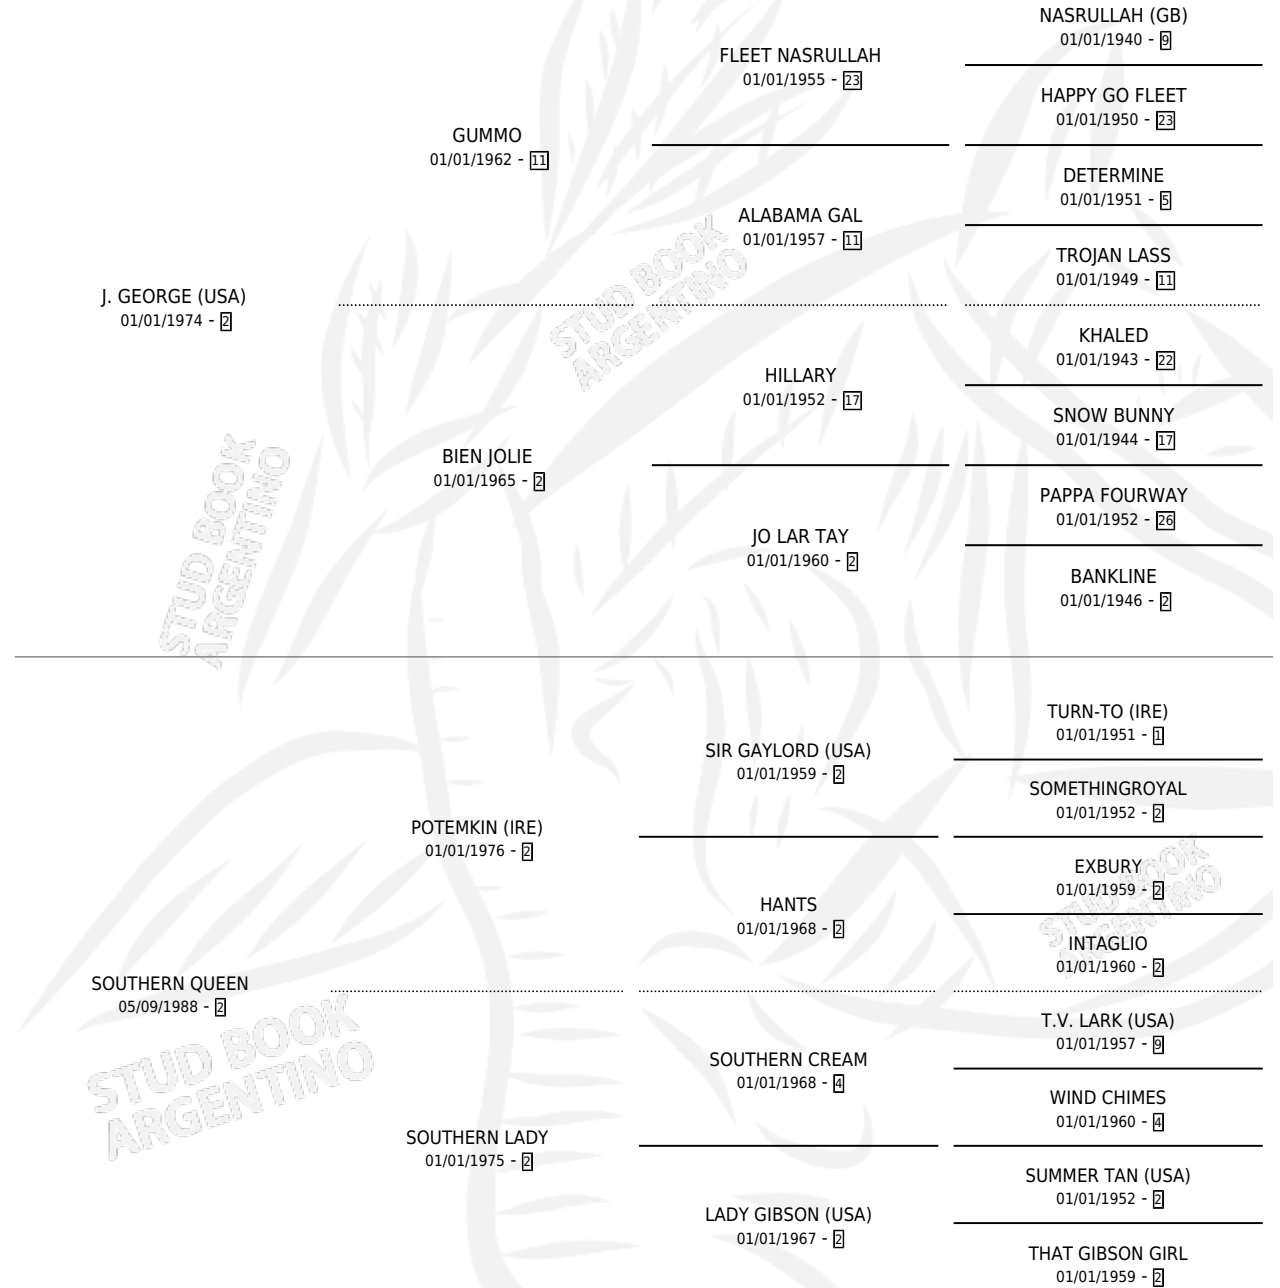

SOUTHERN GEORGE

por J. GEORGE (USA) y SOUTHERN QUEEN por POTEMKIN (IRE)

Argentina · Macho · Zaino · SP · 11/10/1994
Familia 2-e · Volumen 35

ESTADO

TIPIFICACIÓN SANGUÍNEA	X
TIPIFICACIÓN POR ADN	X
PASAPORTE	X
IDENTIFICACIÓN POR MICROCHIP	X
REPRODUCTOR	X

Lugar de nacimiento: Los Nogales

Criador: Los Nogales

PEDIGREE

CAMPAÑA

Solo carreras oficiales de Argentina

POR EDAD

EDAD	CC	1°	2°	3°	4°	5°	NP	CLC	CLG	CLCG1	CLGG1	IMPORTE	GANANCIA / CC
3 AÑOS	2	0	0	0	0	0	2	0	0	0	0	\$0	\$0
4 AÑOS	1	0	0	0	0	0	1	0	0	0	0	\$0	\$0
TOTALES	3	0	0	0	0	0	3	0	0	0	0	\$0	\$0
%		0.0%	0.0%	0.0%	0.0%	0.0%	100%	0.0%	0.0%	0.0%	0.0%		