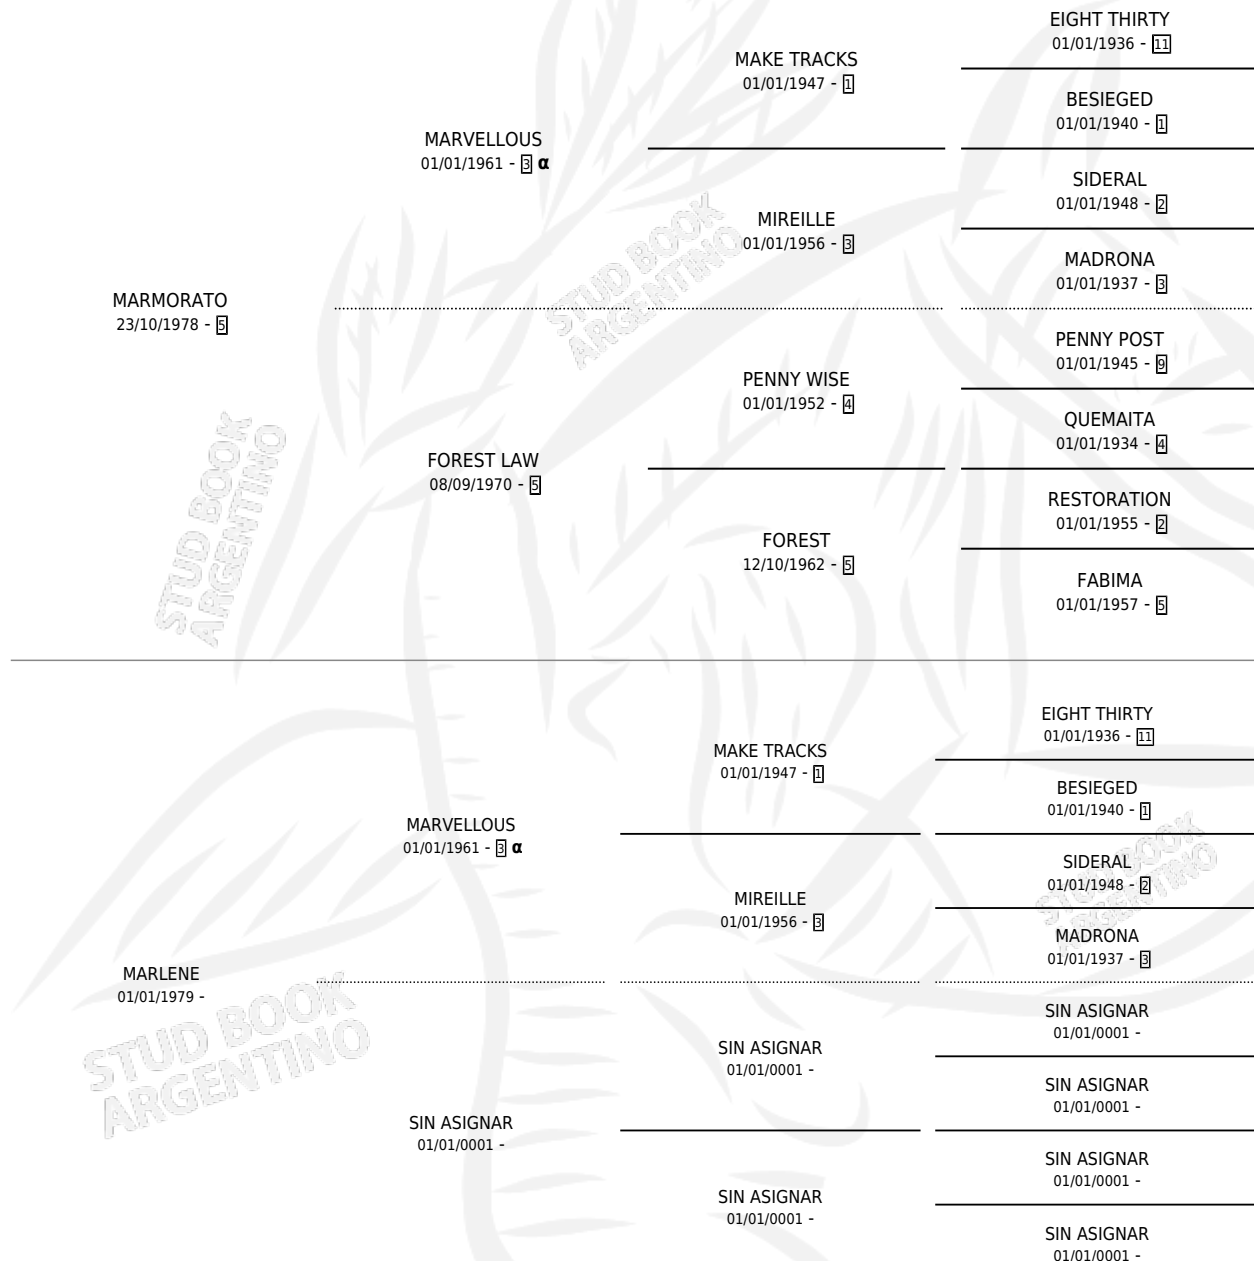

## ESTADO

TIPIFICACIÓN SANGUÍNEA	X
TIPIFICACIÓN POR ADN	X
PASAPORTE	X
IDENTIFICACIÓN POR MICROCHIP	X
REPRODUCTOR	X

**Lugar de nacimiento:** Harvey

**Criador:** Sin dato

## PEDIGREE

INBREEDING : α