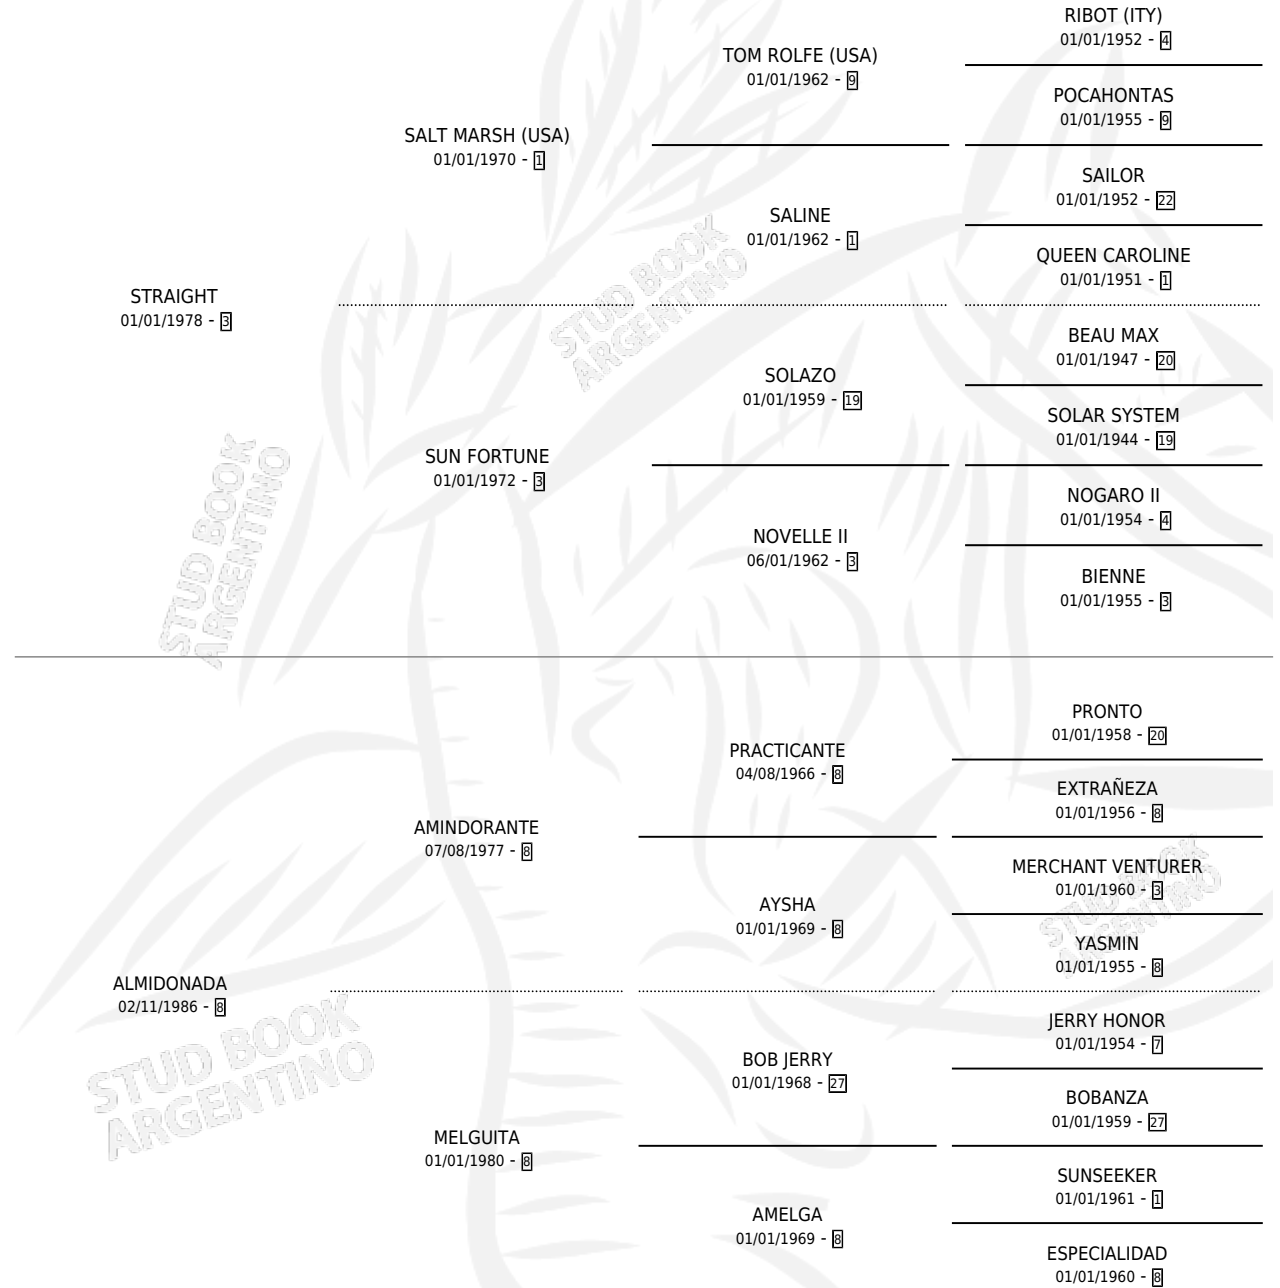

STRADIANTA

por STRAIGHT y ALMIDONADA por AMINDORANTE

Argentina · Hembra · Zaino · SP · 20/09/1994
Familia 8-k · Volumen 35

ESTADO

TIPIFICACIÓN SANGUÍNEA	X
TIPIFICACIÓN POR ADN	X
PASAPORTE	X
IDENTIFICACIÓN POR MICROCHIP	X
REPRODUCTOR	✓

Lugar de nacimiento: Los Duraznillos

Criador: Sin dato

PEDIGREE

CAMPAÑA

Solo carreras oficiales de Argentina

POR EDAD

EDAD	CC	1°	2°	3°	4°	5°	NP	CLC	CLG	CLCG1	CLGG1	IMPORTE	GANANCIA / CC
4 AÑOS	15	0	0	0	2	3	10	0	0	0	0	\$864	\$58
5 AÑOS	1	0	0	0	0	0	1	0	0	0	0	\$0	\$0
TOTALES	16	0	0	0	2	3	11	0	0	0	0	\$864	\$54
%		0.0%	0.0%	0.0%	12.5%	18.8%	68.8%	0.0%	0.0%	0.0%	0.0%		