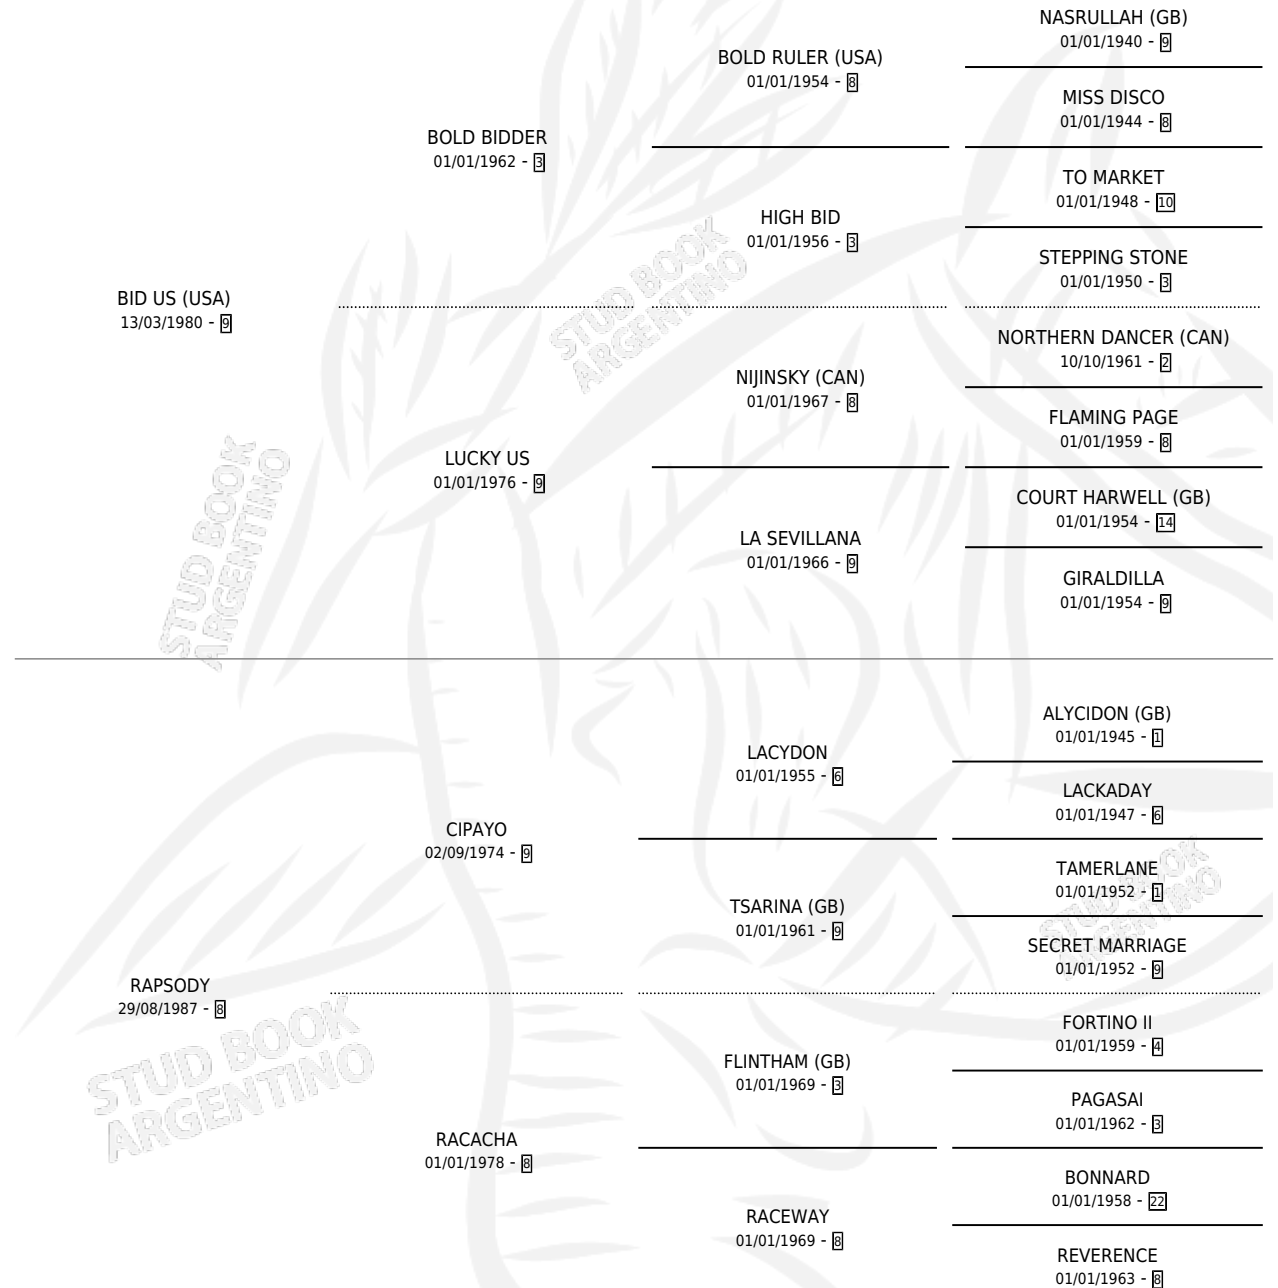

Lugar de nacimiento: Nimanor

Criador: Sin dato

~

HIJOS

	MACHOS	HEMBRAS
9 NACIERON	3	6

SIN ACTUACIONES

PEDIGREE

S

cimientos 9 / Efectividad 69.23%

PADRILLO	PRODUCTO	CRIADOR	1ER SERVICIO	ÚLTIMO SERVICIO
FIRE TOSS	FELI TOSS (H ZD, 28/07/2012)	NIMANOR	07/08/2011	09/08/2011
LEVELLING	∅		23/11/2010	23/11/2010
FIRE TOSS	FIRE ENCANTADA (H Z, 08/11/2010)	SIN DATO	23/11/2009	23/11/2009
FIRE TOSS	QOSQO (M A, 09/09/2009)	SIN DATO	21/09/2008	21/09/2008
BLAMEITONRIO	∅		19/09/2007	19/09/2007
BELASCO (USA)	∅		19/11/2006	19/11/2006
BLAMEITONRIO	BELLA GAROTA (H A, 31/10/2006)	NIMANOR	03/12/2005	03/12/2005
FIRE TOSS	FIRE EMOCIONADO (M A, 25/07/2005)	NIMANOR	15/08/2004	15/08/2004
FINE TOSS	PRISIONERA TOSS (H A, 29/07/2004)	NIMANOR	13/08/2003	15/08/2003
DIDDLER	∅		09/11/2002	09/11/2002
DIDDLER	EL PROTAGONISTA (M ZC, 25/10/2002)	NIMANOR	07/11/2001	09/11/2001
DIDDLER	DID LEVEL (H Z, 25/10/2001)	NIMANOR	17/11/2000	19/11/2000
GOOD CHAMPAGNE	GOOD EVOCACION (H A, 04/08/2000) •MURIÓ EL 20/12/2010•	SIN DATO	09/09/1999	11/09/1999