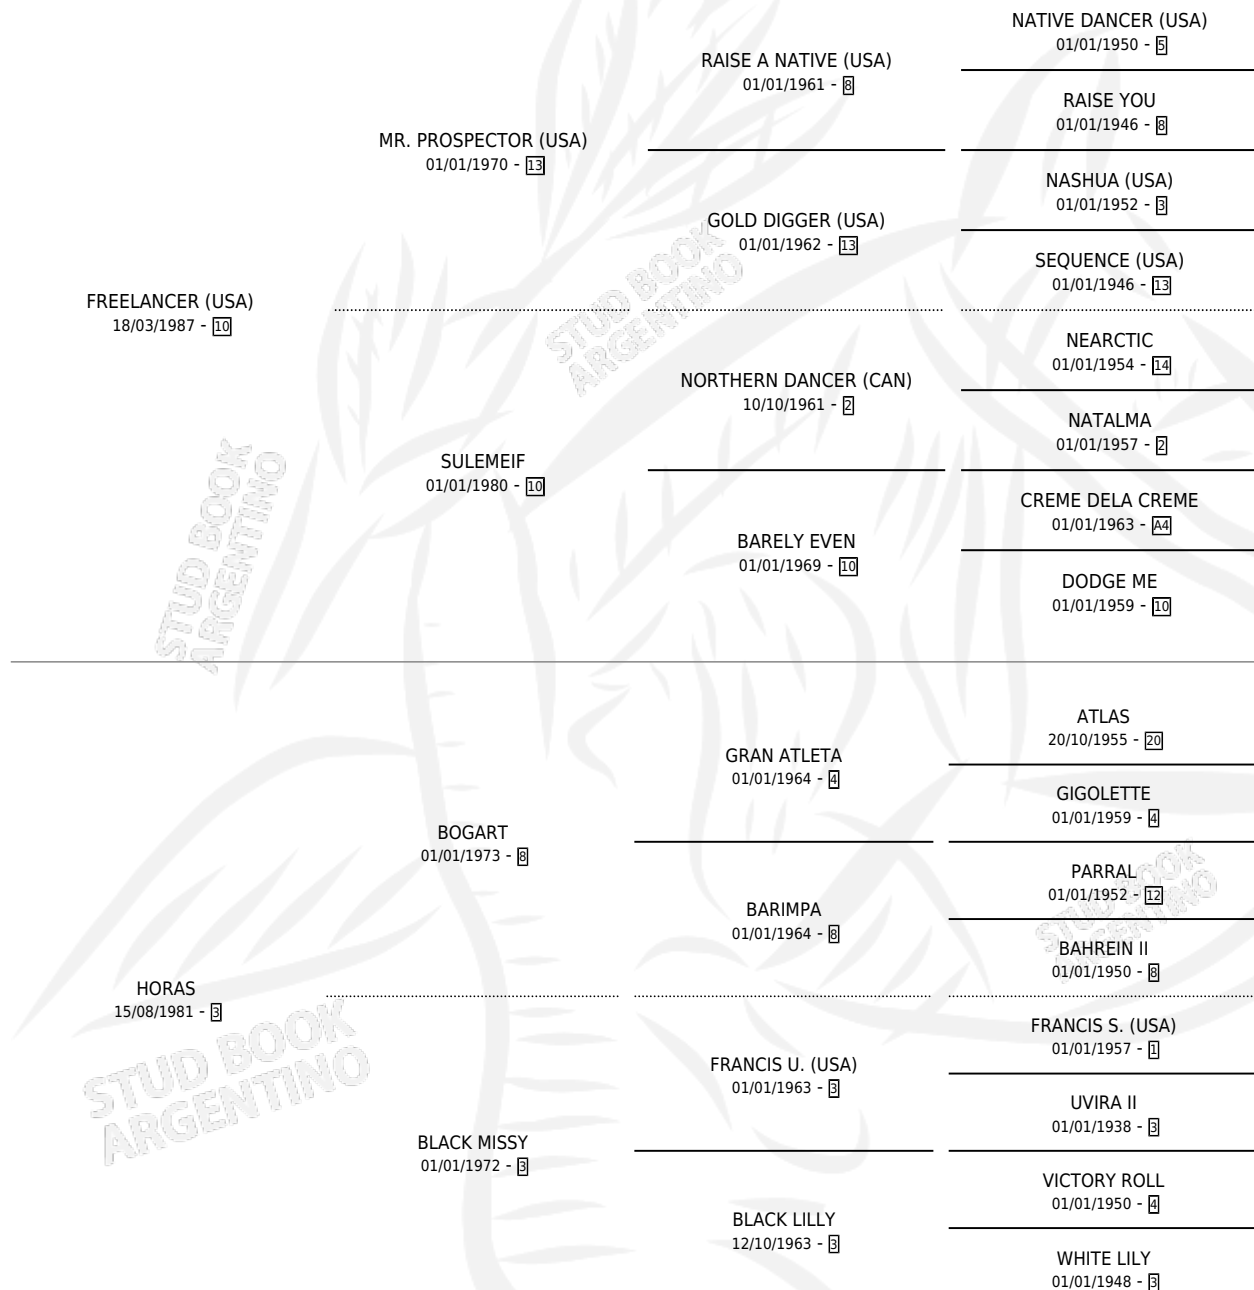

FREE CARIBBEAN

por **FREELANCER (USA)** y **HORAS** por **BOGART**

Argentina · Hembra · Alazan · SP · 06/10/1994
Familia 3-c · Volumen 35

ESTADO

TIPIFICACIÓN SANGUÍNEA	✓
TIPIFICACIÓN POR ADN	✓
PASAPORTE	X
IDENTIFICACIÓN POR MICROCHIP	X
REPRODUCTOR	✓

Lugar de nacimiento: Santa Ana

Criador: Iguacel Manuel Rodolfo, Iguacel Antonio Carlos y Iguacel Miguel Alfredo

~

HIJOS

	MACHOS	HEMBRAS
7 NACIERON	5	2
5 CORRIERON	3	2
4 GANARON	3	1

1	0	0
GANADORES CL	GANADORES GR	GANADORES G1

PEDIGREE

CAMPAÑA

Solo carreras oficiales de Argentina

POR EDAD

EDAD	CC	1°	2°	3°	4°	5°	NP	CLC	CLG	CLCG1	CLGG1	IMPORTE	GANANCIA / CC
3 AÑOS	1	0	0	0	0	0	1	0	0	0	0	\$0	\$0
5 AÑOS	1	0	0	0	0	1	0	0	0	0	0	\$0	\$0
6 AÑOS	7	1	1	1	1	0	3	0	0	0	0	\$5,919	\$846
TOTALES	9	1	1	1	1	1	4	0	0	0	0	\$5,919	\$658
%		11.1%	11.1%	11.1%	11.1%	11.1%	44.4%	0.0%	0.0%	0.0%	0.0%		