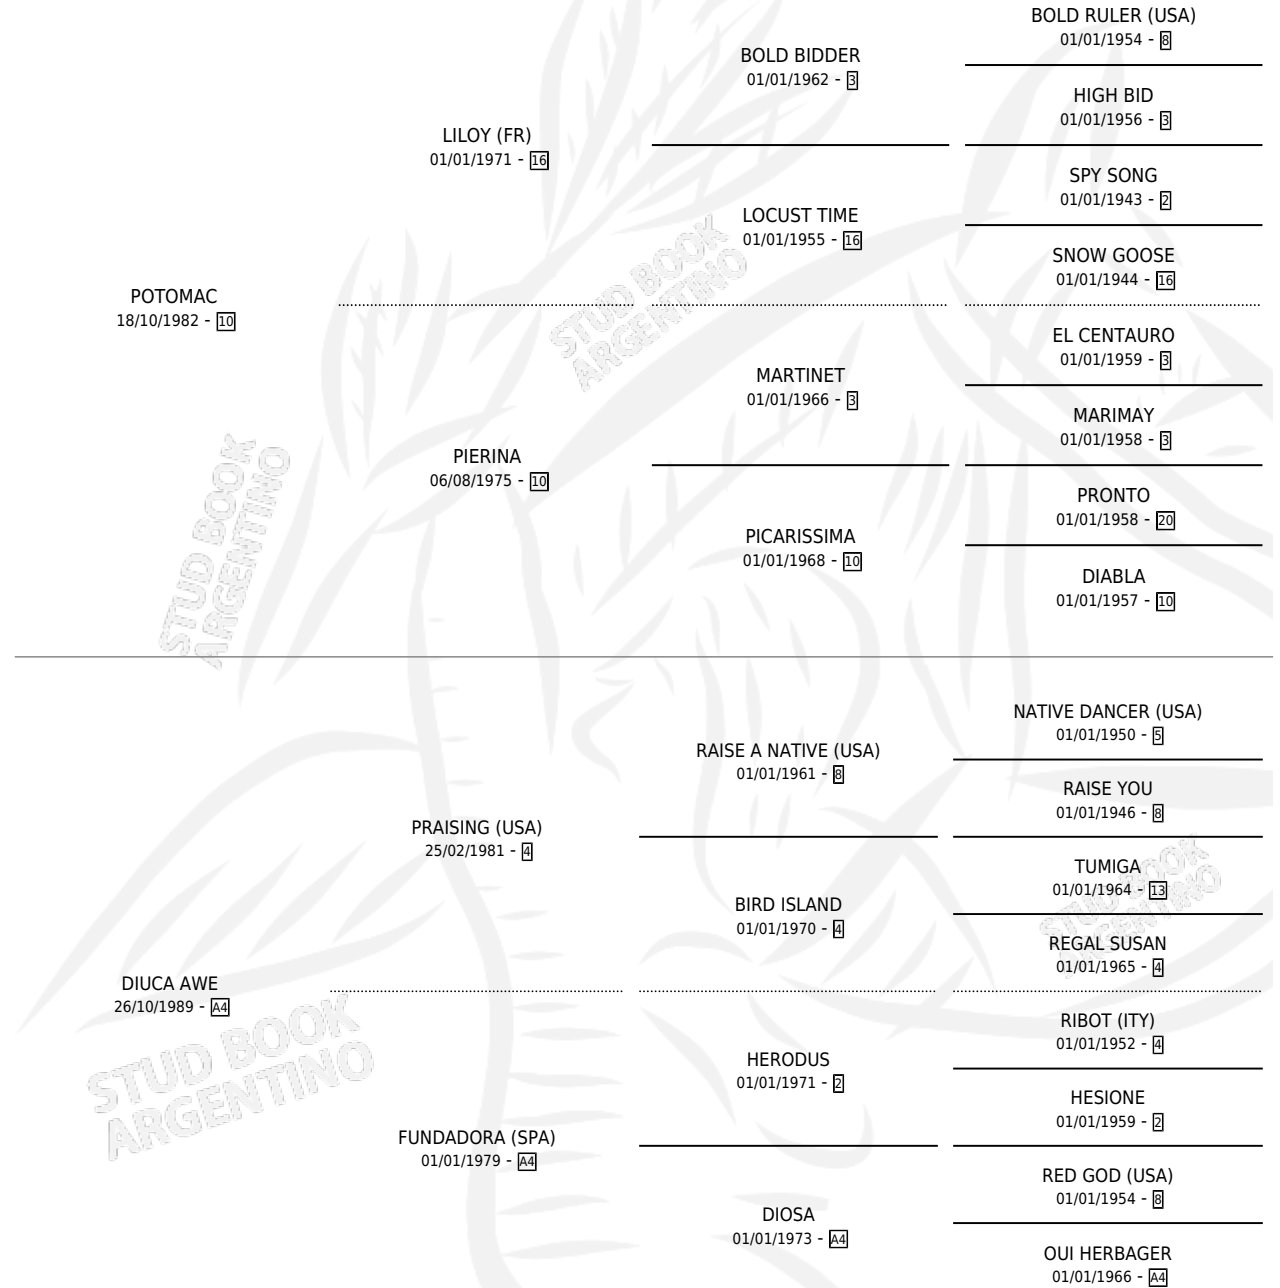

LUCIA AWE

por POTOMAC y DIUCA AWE por PRAISING (USA)

Argentina · Hembra · Zaino · SP · 27/08/1994
Familia A4 · Volumen 35

ESTADO

TIPIFICACIÓN SANGUÍNEA	X
TIPIFICACIÓN POR ADN	X
PASAPORTE	X
IDENTIFICACIÓN POR MICROCHIP	X
REPRODUCTOR	X

Lugar de nacimiento: Los Olivos

Criador: Dellacasa Rafael

PEDIGREE

LUCIA AWE

Datos oficiales del Stud Book Argentino

Documento generado el 07/05/2026

studbook.org.ar