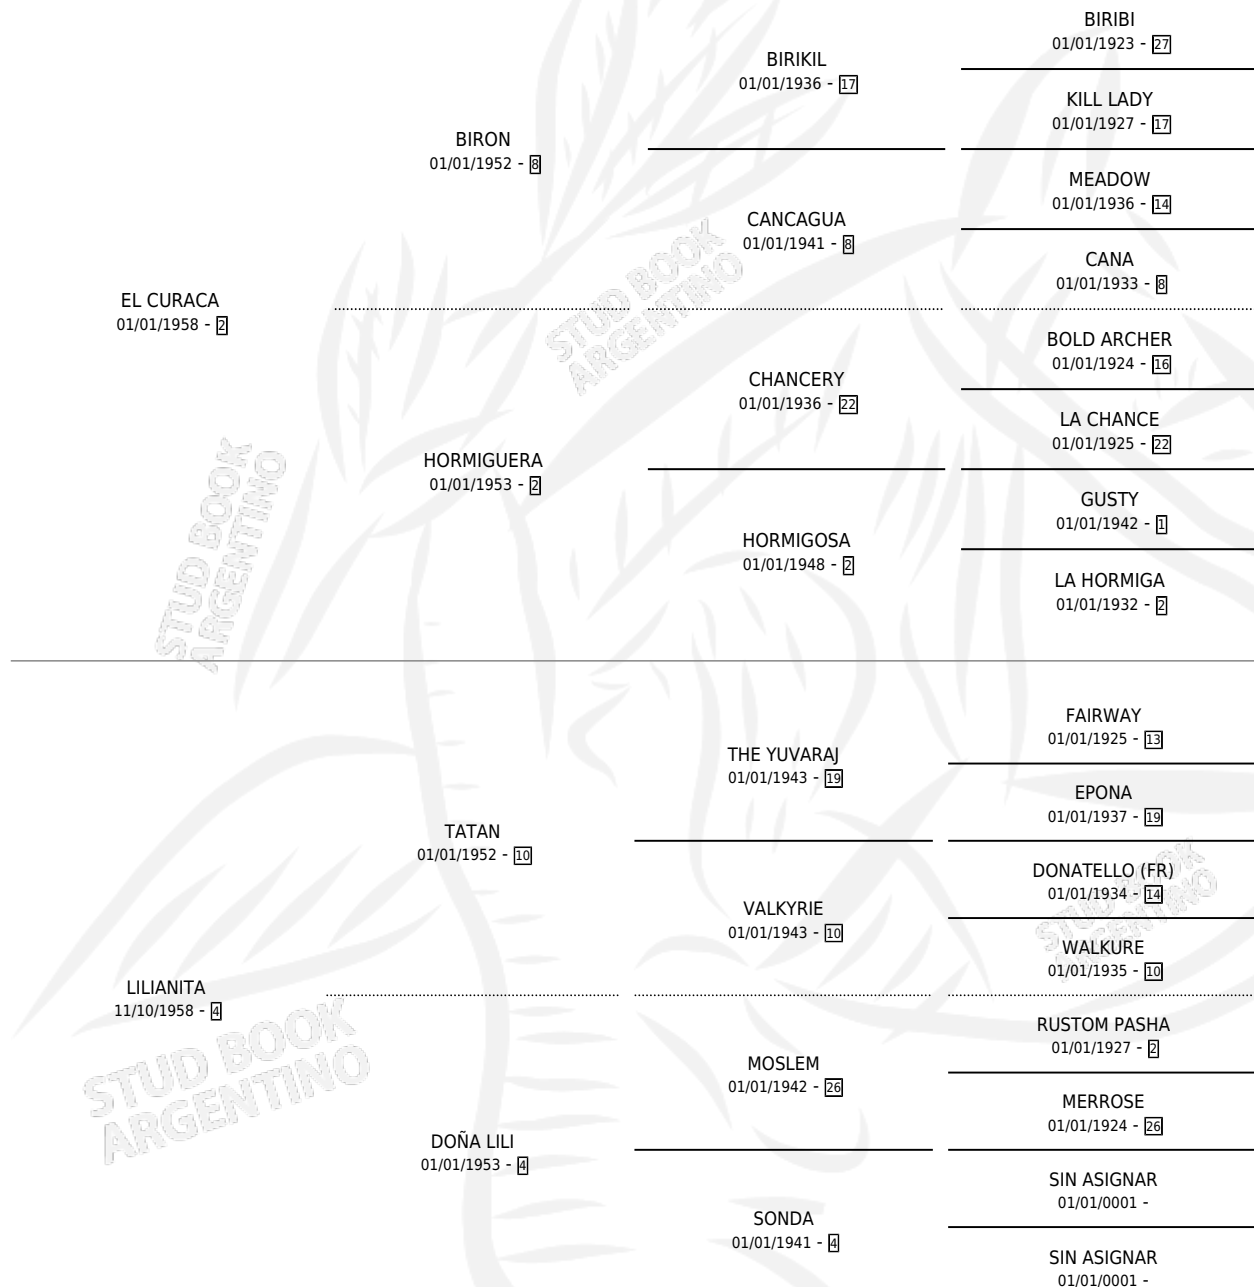

LA LIMEÑA

por EL CURACA y LILIANITA por TATAN

Argentina · Hembra · Zaino · SP · 01/01/1972
Familia 4-p · Volumen 28

ESTADO

TIPIFICACIÓN SANGUÍNEA	✓
TIPIFICACIÓN POR ADN	X
PASAPORTE	X
IDENTIFICACIÓN POR MICROCHIP	X
REPRODUCTOR	✓

Lugar de nacimiento: Campo particular

Criador: Sin dato

~

HIJOS

	MACHOS	HEMBRAS
8 NACIERON	5	3
5 CORRIERON	3	2
4 GANARON	2	2
0 GANADORES CL	0 GANADORES GR	0 GANADORES G1

PEDIGREE

S

cimientos 7 / Efectividad 53.85%

PADRILLO	PRODUCTO	CRIADOR	1ER SERVICIO	ÚLTIMO SERVICIO
REGIDOR	REMAÑOSO (M Z, 08/09/1996)	SIN DATO	27/09/1995	30/09/1995
BORDEAUX BOB (USA)	Ø		28/09/1994	06/12/1994
BORDEAUX BOB (USA)	Ø		19/11/1993	08/12/1993
REGIDOR studbook.org.ar	RETORTAZA (H AT, 24/10/1993) •MURIÓ EL 01/10/2002•	SIN DATO	02/11/1992	23/11/1992
REGIDOR	Ø		04/10/1991	04/10/1991
MAT-BOY	Ø		10/03/1990	31/03/1990
MAT-BOY	Ø		26/09/1989	18/10/1989
MAT-BOY	Ø		08/11/1988	08/11/1988
MAT-BOY	MAT'S GENIUS (M Z, 09/10/1988) •MURIÓ EL 10/12/1988•	SIN DATO	02/11/1987	02/11/1987
MAT-BOY	MAT'S CLAUDIO (M Z, 21/09/1987)	SIN DATO	12/10/1986	12/10/1986
MAT-BOY	MAT'S GOLD (M Z, 06/09/1986)	SIN DATO	09/10/1985	09/10/1985
MATUN	MAT LIMA (H AT, 08/09/1985)	SIN DATO		
RIGOLO	JUAN RIGO (M A, 06/09/1984)	SIN DATO		

LA LIMEÑA

Datos oficiales del Stud Book Argentino

BORDEAUX BOB (USA)

Documento generado el 26/04/2026