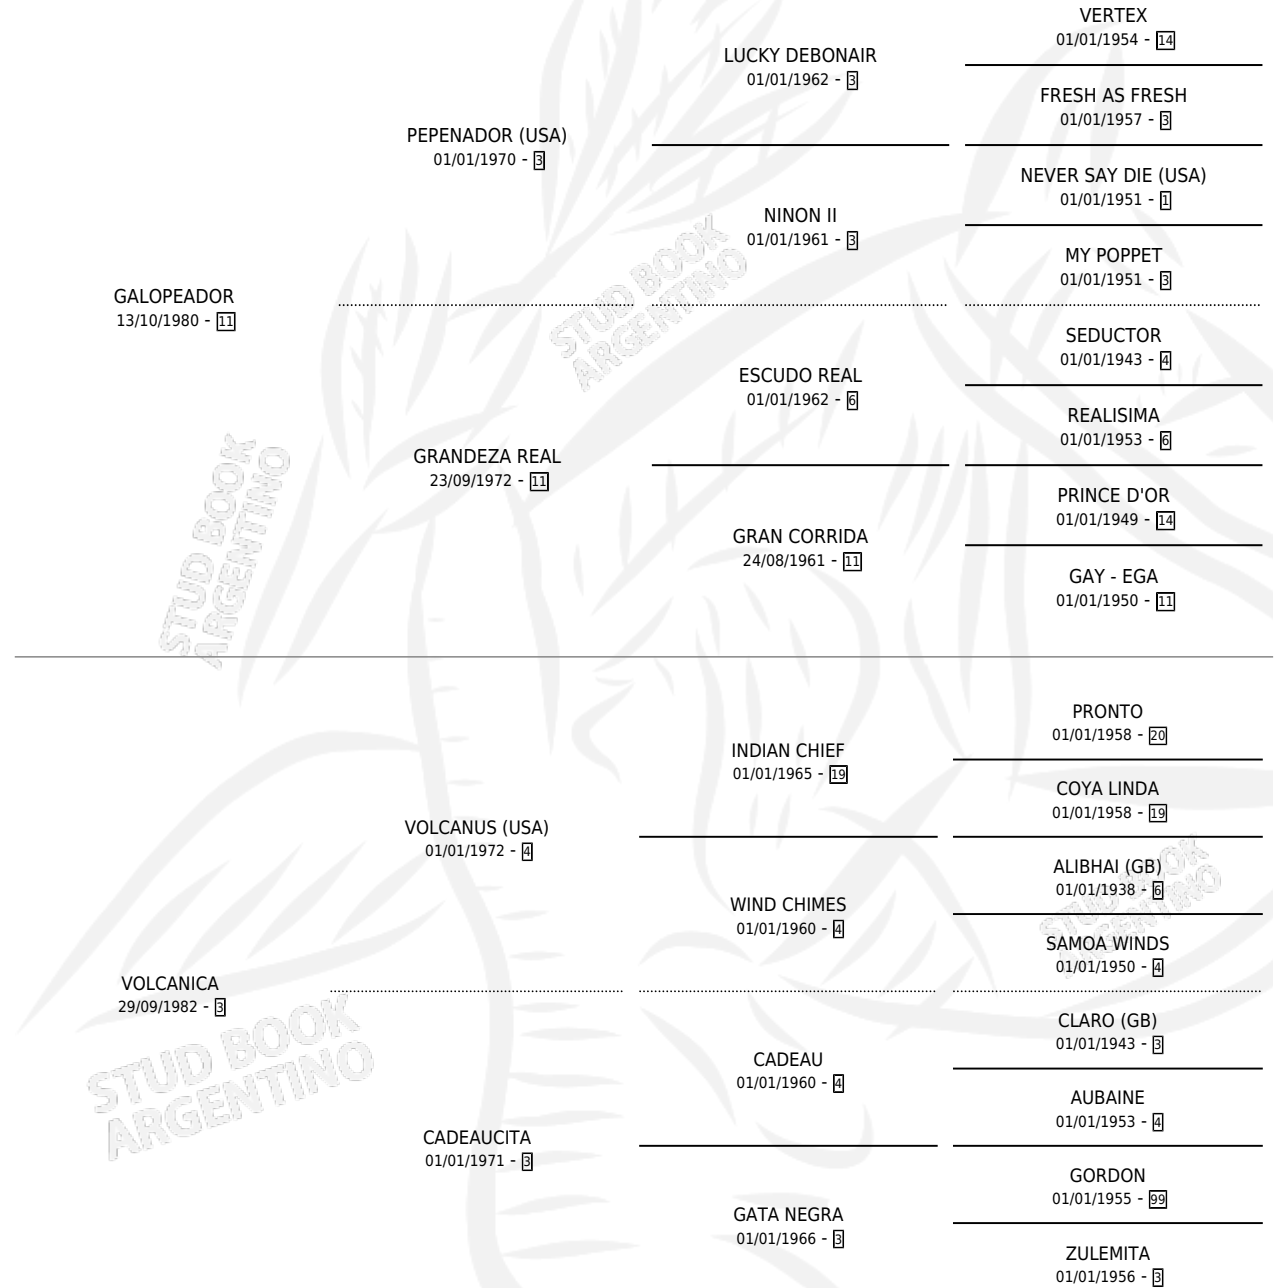

GALOVUELA

por GALOPEADOR y VOLCANICA por VOLCANUS (USA)

Argentina · Hembra · Alazan Tostado · SP · 13/09/1994
Familia 3 · Volumen 35

ESTADO

TIPIFICACIÓN SANGUÍNEA	✓
TIPIFICACIÓN POR ADN	X
PASAPORTE	X
IDENTIFICACIÓN POR MICROCHIP	X
REPRODUCTOR	X

Lugar de nacimiento: Cr

Criador: Sin dato

PEDIGREE

EXPORTACIÓN / IMPORTACIÓN

FECHA	MOVIMIENTO	PAÍS
08/03/1996	EXPORTADO	CHILE

GALOVUELA

Datos oficiales del Stud Book Argentino

Documento generado el 05/05/2026