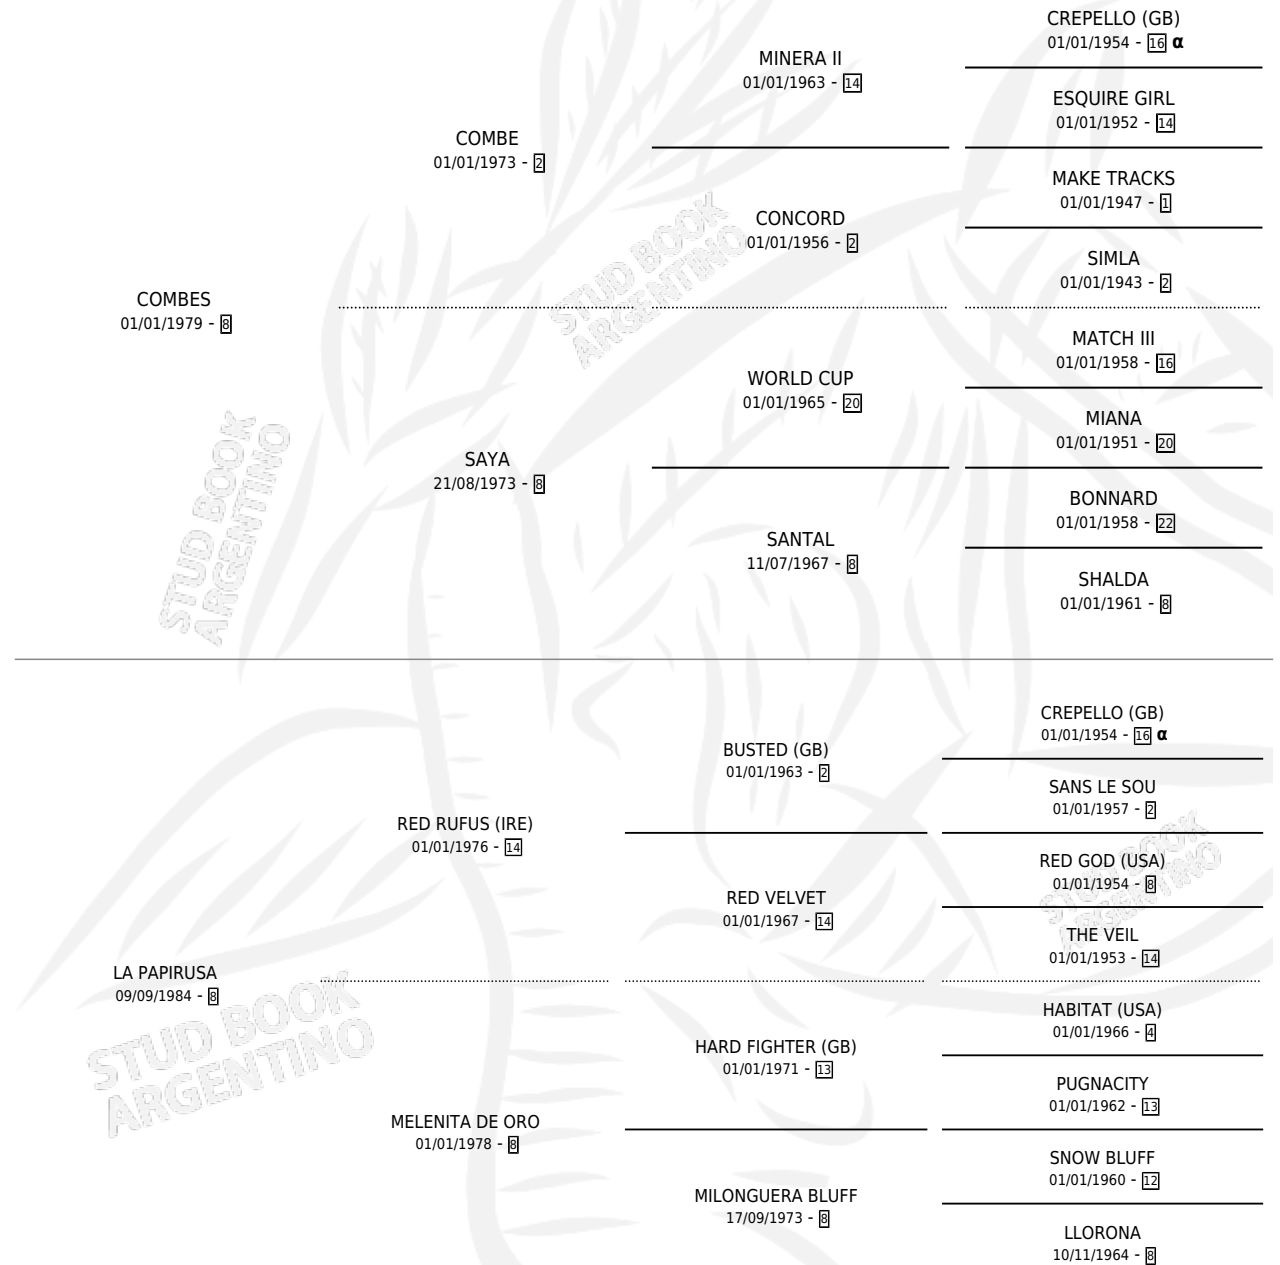

# COMRUSO

por COMBES y LA PAPIRUSA por RED RUFUS (IRE)

Argentina · Macho · Zaino Doradillo · SP · 13/09/1994  
Familia 8-c · Volumen 35

## ESTADO

TIPIFICACIÓN SANGUÍNEA	✓
TIPIFICACIÓN POR ADN	X
PASAPORTE	X
IDENTIFICACIÓN POR MICROCHIP	X
REPRODUCTOR	X

Lugar de nacimiento: Cr

Criador: Sin dato

## PEDIGREE

INBREEDING : α

## EXPORTACIÓN / IMPORTACIÓN

FECHA	MOVIMIENTO	PAÍS
08/03/1996	EXPORTADO	CHILE