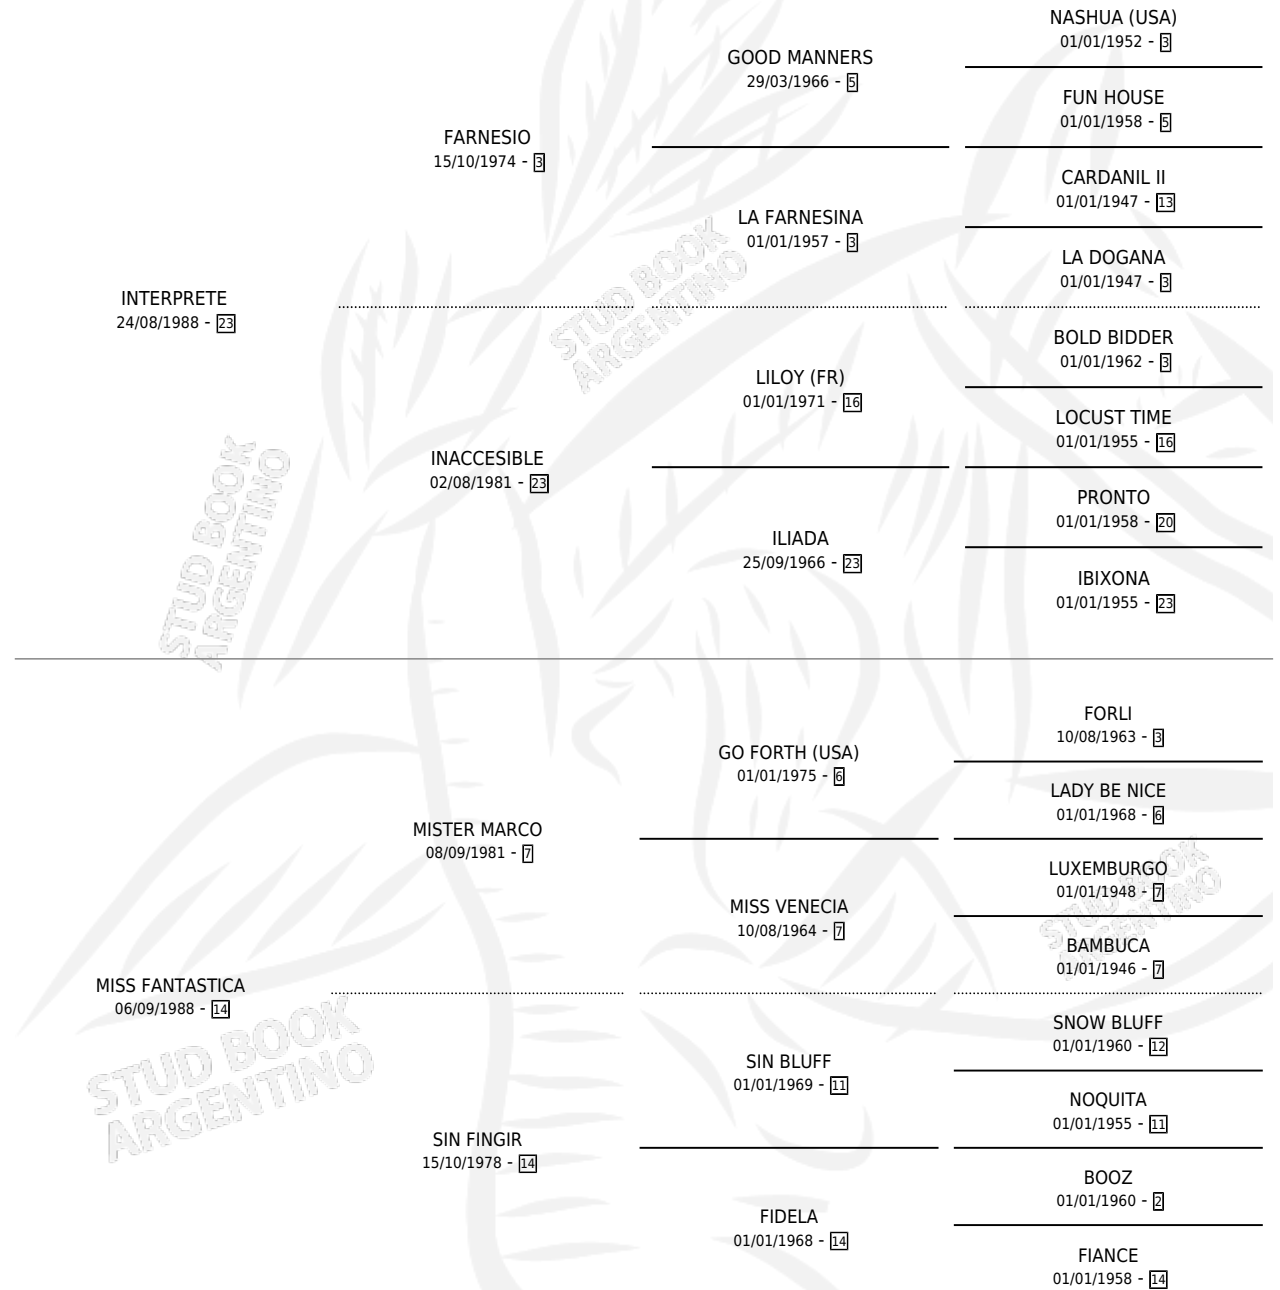

EL INTREPIDO

por INTERPRETE y MISS FANTASTICA por MISTER MARCO

Argentina · Macho · Zaino · SP · 07/10/1994
Familia 14-f · Volumen 35

ESTADO

TIPIFICACIÓN SANGUÍNEA	X
TIPIFICACIÓN POR ADN	X
PASAPORTE	X
IDENTIFICACIÓN POR MICROCHIP	X
REPRODUCTOR	X

Lugar de nacimiento: El Paraiso

Criador: Sin dato

PEDIGREE

CAMPAÑA

Solo carreras oficiales de Argentina

POR EDAD

EDAD	CC	1°	2°	3°	4°	5°	NP	CLC	CLG	CLCG1	CLGG1	IMPORTE	GANANCIA / CC
3 AÑOS	3	0	0	0	0	0	3	0	0	0	0	\$0	\$0
5 AÑOS	3	0	0	0	0	0	3	0	0	0	0	\$0	\$0
7 AÑOS	3	0	0	0	0	0	3	0	0	0	0	\$0	\$0
TOTALES	9	0	0	0	0	0	9	0	0	0	0	\$0	\$0
%		0.0%	0.0%	0.0%	0.0%	0.0%	100%	0.0%	0.0%	0.0%	0.0%		