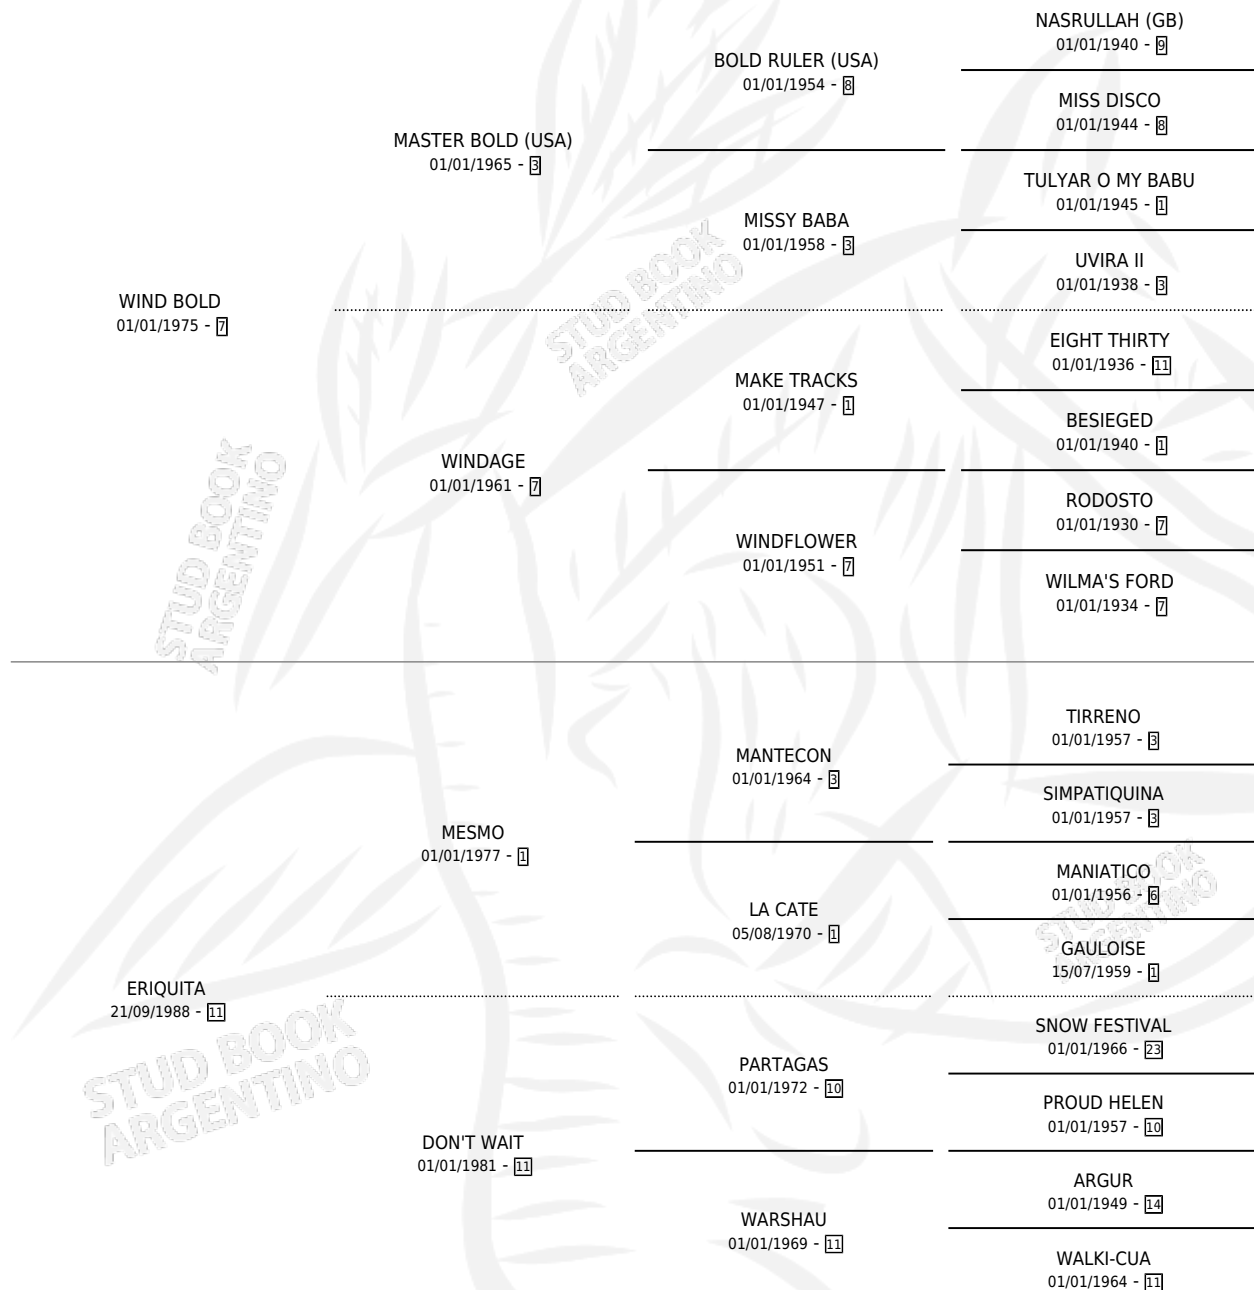

ERIKUITO WIND

por WIND BOLD y ERIQUITA por MESMO

Argentina · Macho · Alazan · SP · 18/09/1994
Familia 11-a · Volumen 35

ESTADO

TIPIFICACIÓN SANGUÍNEA	X
TIPIFICACIÓN POR ADN	X
PASAPORTE	X
IDENTIFICACIÓN POR MICROCHIP	X
REPRODUCTOR	X

Lugar de nacimiento: Los Ñanduces

Criador: Manso Marcelo Oscar

PEDIGREE

CAMPAÑA

Solo carreras oficiales de Argentina

POR EDAD

EDAD	CC	1°	2°	3°	4°	5°	NP	CLC	CLG	CLCG1	CLGG1	IMPORTE	GANANCIA / CC
3 AÑOS	4	0	0	0	0	1	3	0	0	0	0	\$196	\$49
TOTALES	4	0	0	0	0	1	3	0	0	0	0	\$196	\$49
%		0.0%	0.0%	0.0%	0.0%	25.0%	75.0%	0.0%	0.0%	0.0%	0.0%		